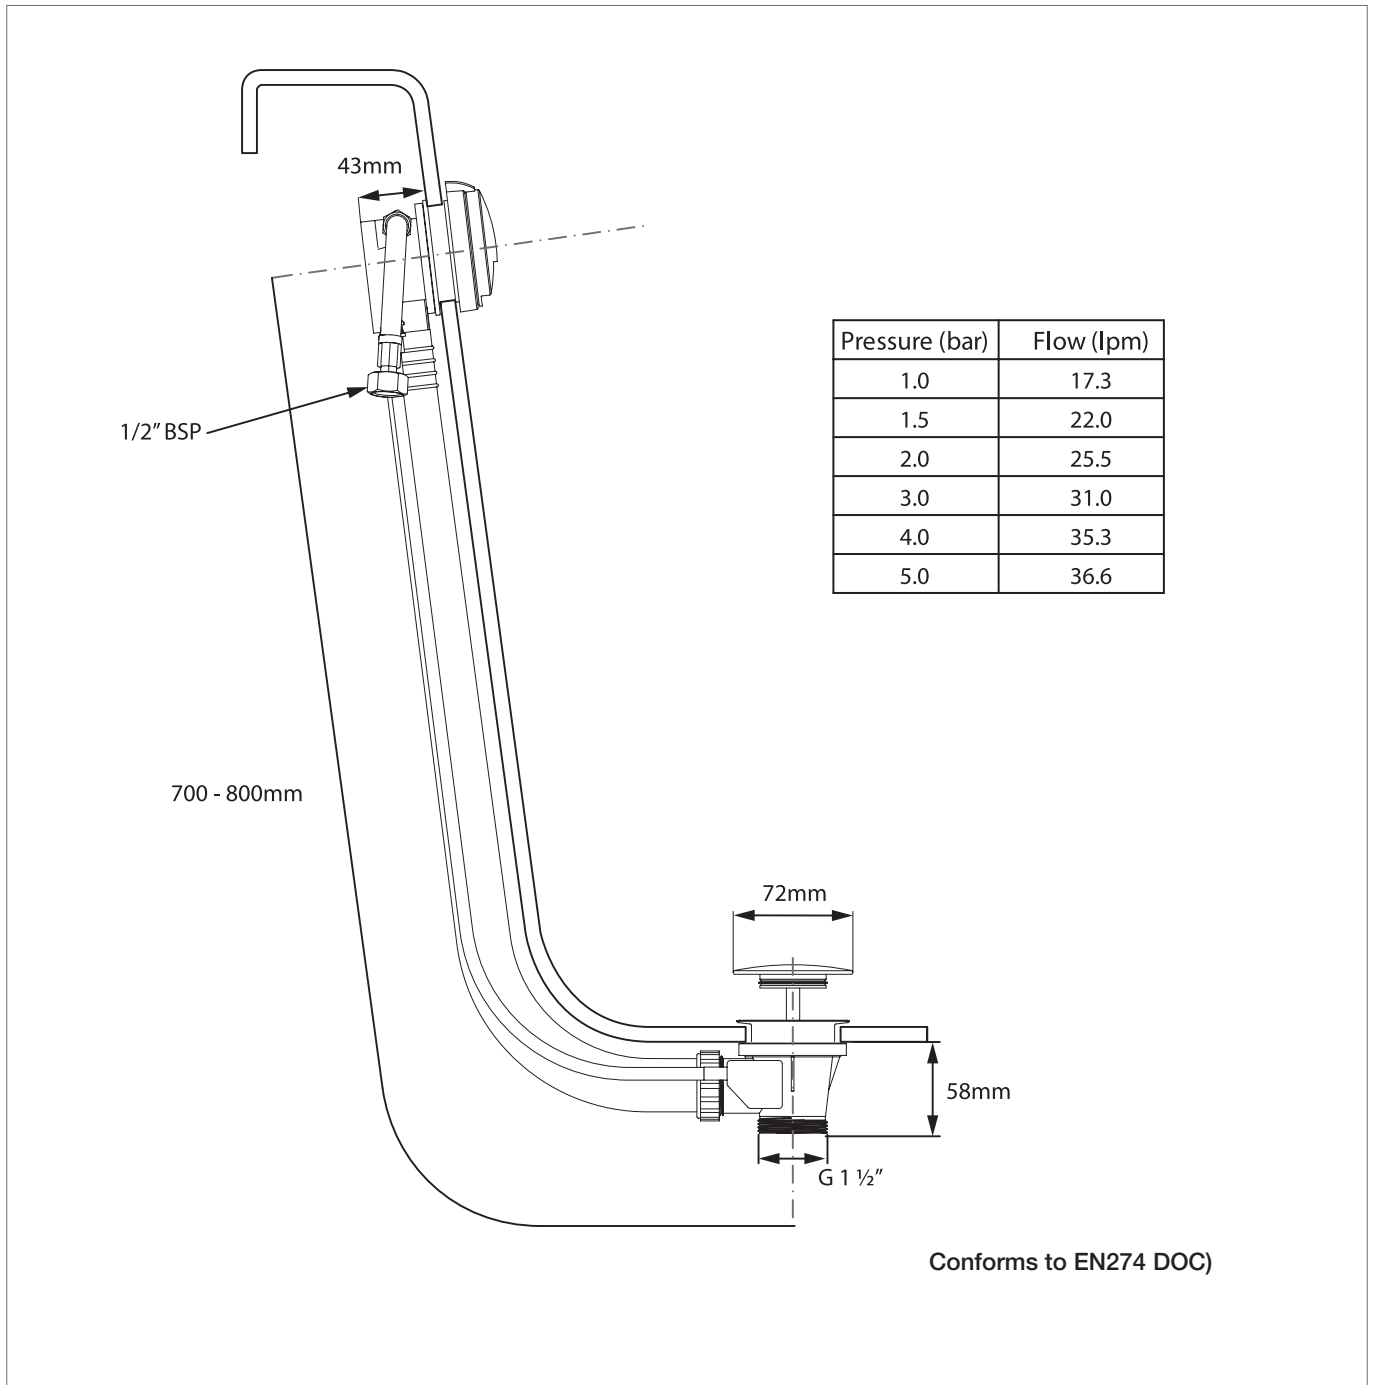

Kit 60 K-60-xx

*All measurements subject to +/-5% tolerance

- K-60-PC Polished Chrome, Chrom Poliert, Chrome Poli, Cromado brillante, Cromo Lucidato
- K-60-BN Brushed Nickel, Nickel Gebürstet, Nickel Brossé, Niquel Satinado, Nickel Spazzolato

- Combined bath filler and overflow with 'push control' plug. Designed for concealed applications. Control valves not included.
- Ab- und Überlaufgarnitur mit Wanneneinlauf. Für abgedeckten Installationen entwickelt. Kontrollventile nicht enthalten.
- Vidage de baignoire avec remplissage par le trop-plein. Robinetterie non incluse.
- Desagüe de bañera automático con función de suministrar. Diseñados para instalaciones ocultas. No incluye las válvulas de control.
- Combinazione di riempimento per vasca e troppo pieno con tappo 'controllo a spinta'. Progettato per applicazioni nascoste. Valvole di controllo non incluse.

Guaranteed for residential use for 5 years
5 Jahre Garantie bei privater Nutzung
5 ans de garantie pour un usage domestique
Garantía de 5 años para uso domestico
La sicurezza garantita per uso residenziale per 5 anni