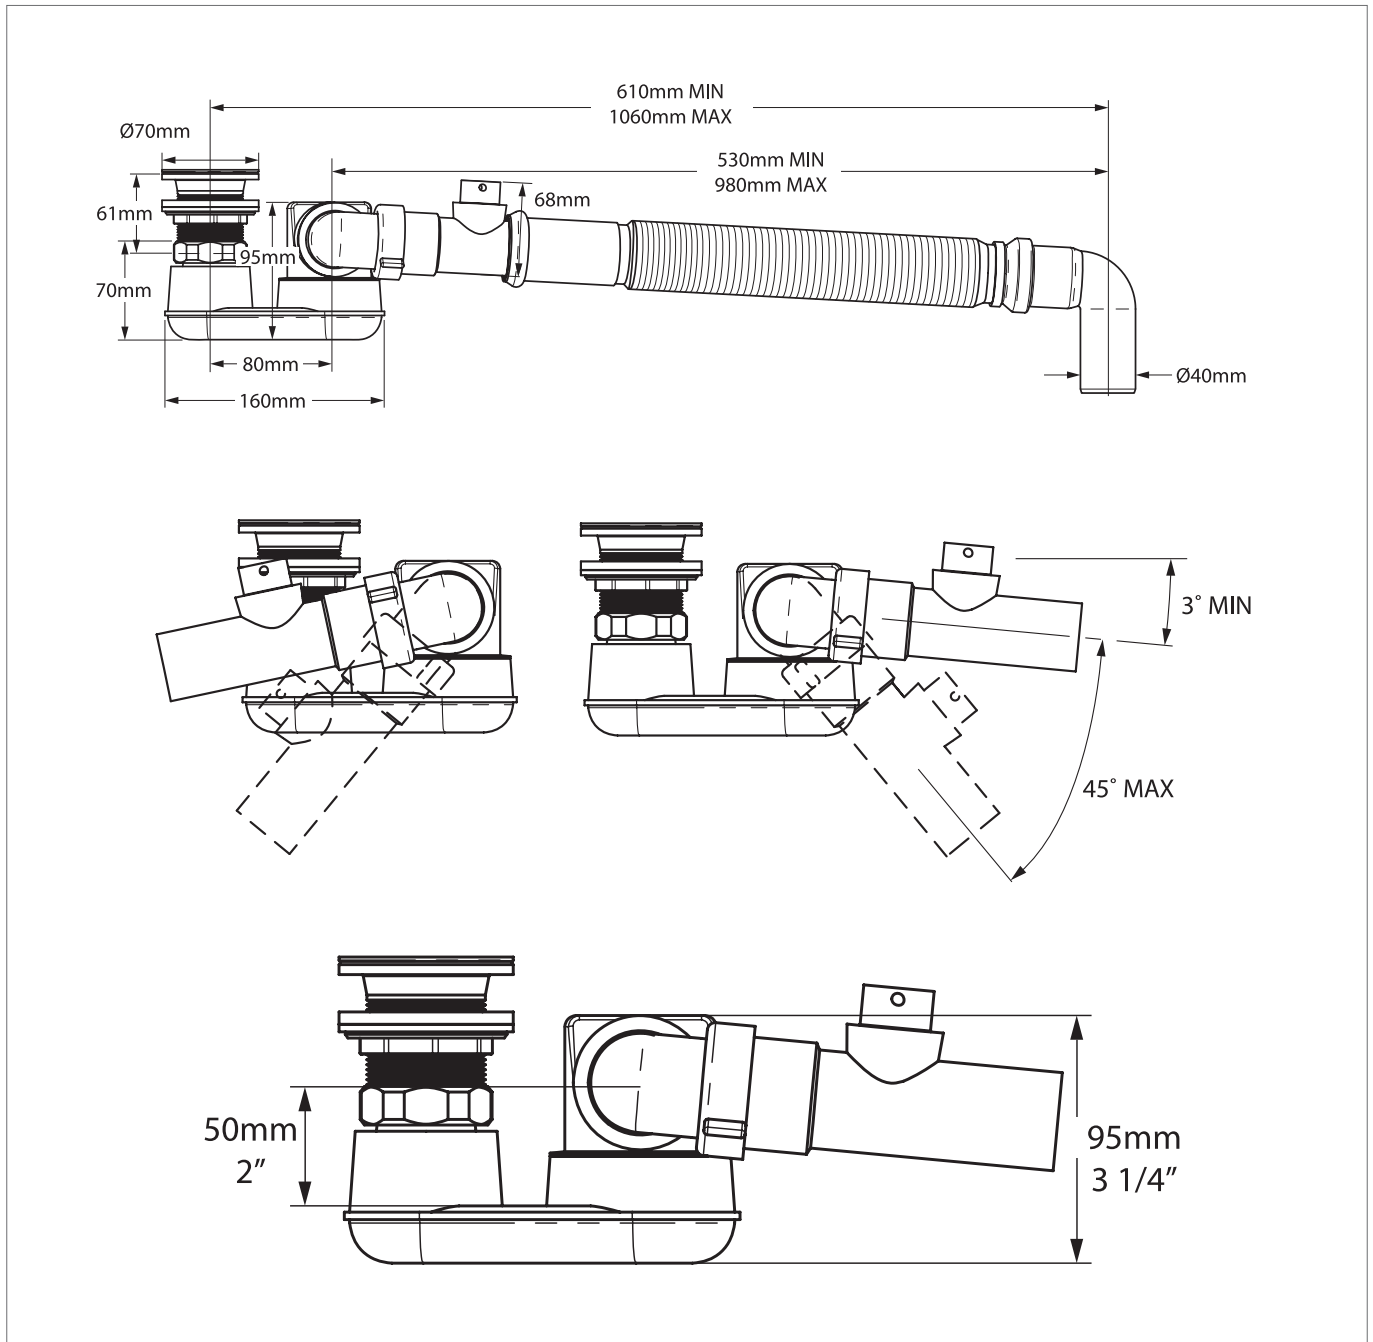

Kit 40 - IntelliDrain K-40-xx

*All measurements subject to +/-5% tolerance

- K-40-PC Polished Chrome, Chrom Poliert, Chrome Poli, Cromado Brillante, Cromo Lucidato
- K-40-PN Polished Nickel, Nickel Poliert, Nickel Poli, Niquel Brillante, Nickel Lucidato
- K-40-BN Brushed Nickel, Nickel Gebürstet, Nickel Brossé, Niquel Satinado, Nickel Spazzolato
- K-40-WH White Metal, Métal Blanc, Metall Weiß, Metal Bianco, Metallo Bianco
- K-40-BK Matt Black, Matt Schwarz, Noir Mat, Negro Mate, Opaco Nero
- K-40-MW Matt White, Matt Weiß, Blanc Mat, Blanco Mate, Opaco Bianco

- Circa 40cm maximum depth. Suitable for Victoria + Albert baths without a predrilled overflow.
NB. Not suitable for Amiata 1500, Barcelona 1500, Barcelona 1700, Barcelona 1800, Mozzano 2, Toulouse 1500.
- The K40 is tested to and meets EN 274-1.
- Ca. 40cm maximale Tiefe. Passend für Victoria + Albert Wannen ohne vorgebohrten Überlauf.
NB. Nicht geeignet für die Modelle Amiata 1500, Barcelona 1500, Barcelona 1700, Barcelona 1800, Mozzano 2, Toulouse 1500.
- Das Kit 40 wurde getestet und erfüllt die Anforderungen der EN 274-1 Norm.
- Environ 40cm de profondeur maximale. Convient aux baignoires Victoria + Albert sans trop-plein prépercé.
NB. Ne convient pas pour les baignoires Amiata 1500, Barcelona 1500, Barcelona 1700, Barcelona 1800, Mozzano 2, Toulouse 1500.
- El K40 ha sido testado y cumple con la norma EN 274-1.
- Circa 40cm prof. máx. Apto para bañeras de Victoria + Albert sin orificio de reboso preperforado
NB. No apto para la Amiata 1500, Barcelona 1500, Barcelona 1700, Barcelona 1800, Mozzano 2, Toulouse 1500.
- El K40 ha sido testado y cumple con la norma EN 274-1.
- Circa 40cm di profondità massima. Adatto per vasche Victoria + Albert senza un troppopieno preforato.
NB. Non adatto per Amiata 1500, Barcelona 1500, Barcelona 1700, Barcelona 1800, Mozzano 2, Toulouse 1500.
- Il Kit 40 e' testato e conforme EN 274-1.