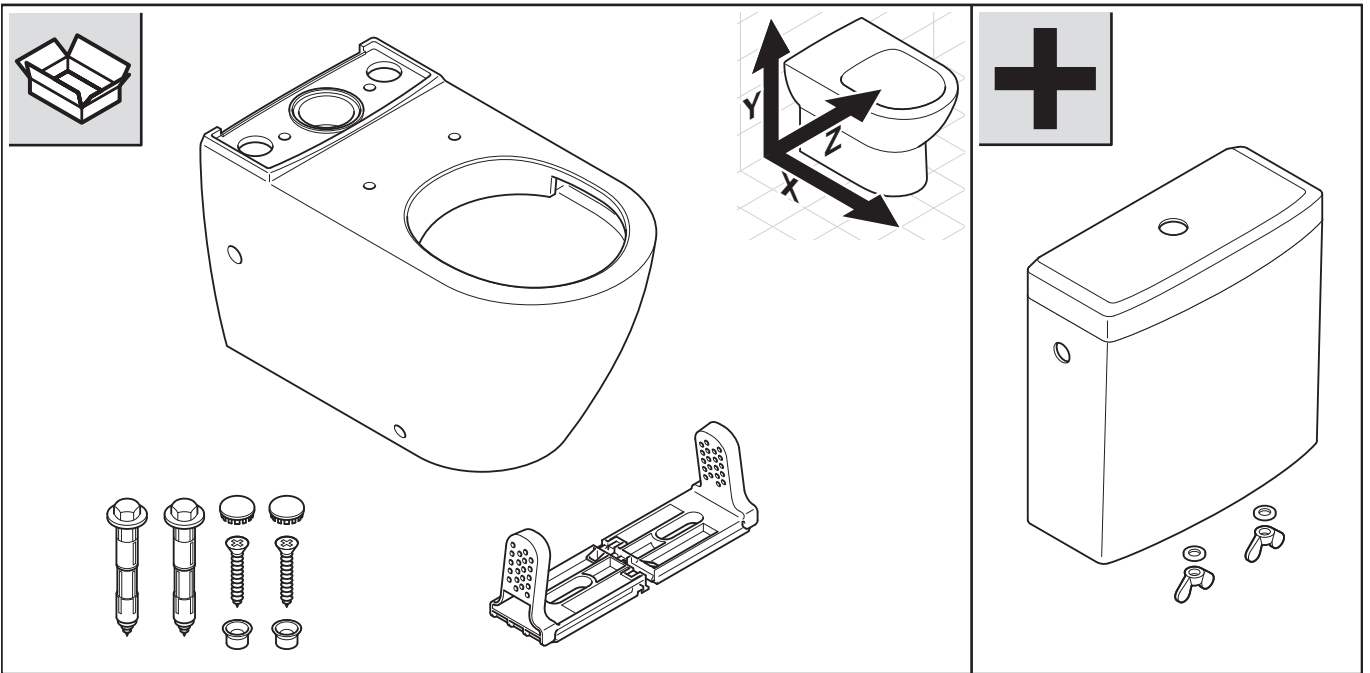

General Instruction

- DE** Montageanleitung
WC mit Spülkasten, verdeckte Befestigung
- EN** Installation Instructions
WC with cistern, concealed fixation
- ES** Instrucciones de montaje
Inodoro con cisterna, fijación oculta
- FR** Instructions de montage
WC avec réservoir, fixation invisible

- IT** Istruzioni di montaggio
WC con cassetta di risciacquo, fissaggio nascosto
- NL** Montage-instructie
WC met spoelbak, verborgen bevestiging
- RU** Инструкция по монтажу
Унитаз со сливным бачком, скрытое крепление
- ZH** 装配说明
马桶含冲水箱，隐藏式安装