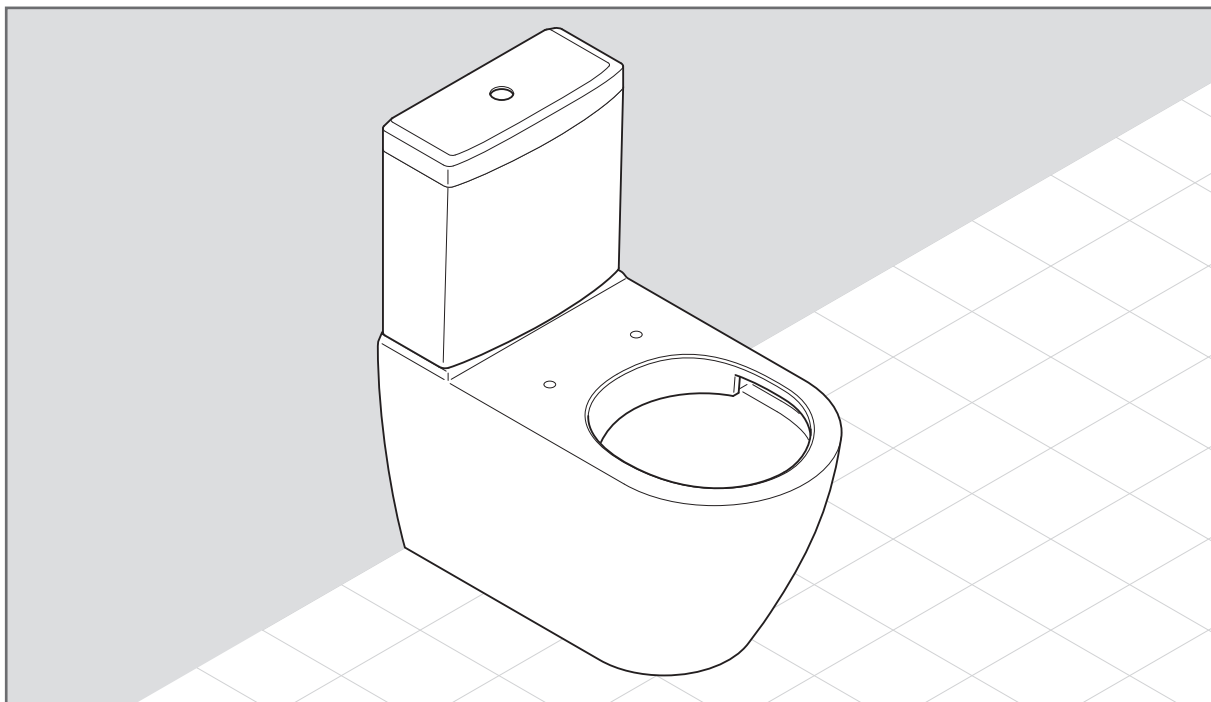

General Instruction

- DE** Montageanleitung
WC mit Spülkasten, verdeckte Befestigung
- EN** Installation Instructions
WC with cistern, concealed fixation
- ES** Instrucciones de montaje
Inodoro con cisterna, fijación oculta
- FR** Instructions de montage
WC avec réservoir, fixation invisible

- IT** Istruzioni di montaggio
WC con cassetta di risciacquo, fissaggio nascosto
- NL** Montage-instructie
WC met spoelbak, verborgen bevestiging
- RU** Инструкция по монтажу
Унитаз со сливным бачком, скрытое крепление
- ZH** 装配说明
马桶含冲水箱，隐藏式安装