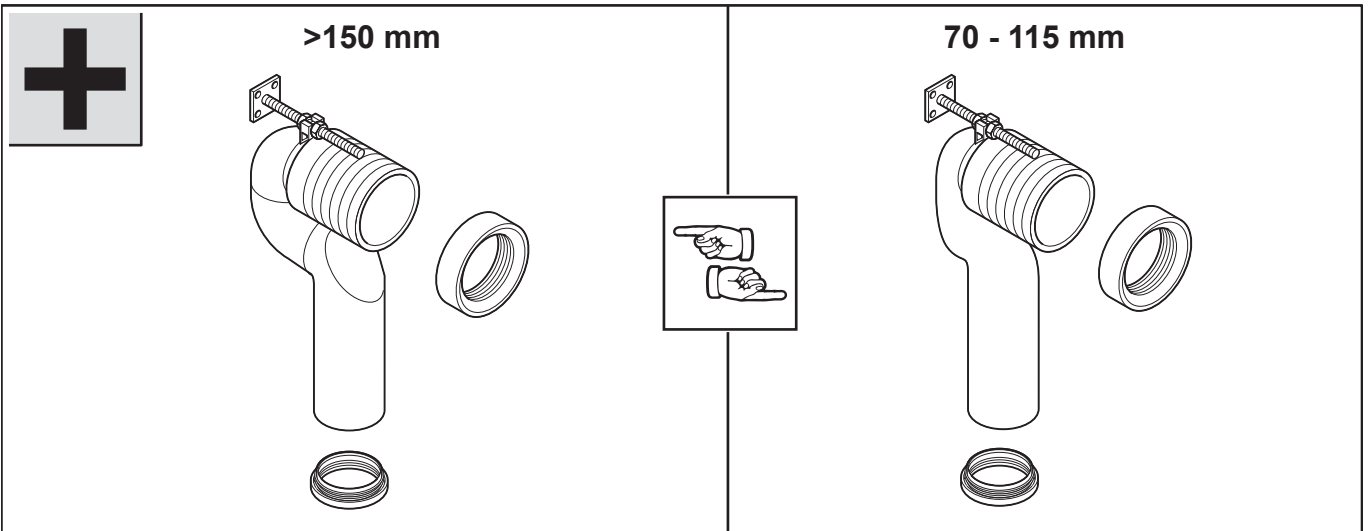

General Instruction

- DE** Montageanleitung
WC mit Spülkasten, verdeckte Befestigung
- EN** Installation Instructions
WC with cistern, concealed fixation
- ES** Instrucciones de montaje
Inodoro con cisterna, fijación oculta
- FR** Instructions de montage
WC avec réservoir, fixation invisible

- IT** Istruzioni di montaggio
WC con cassetta di risciacquo, fissaggio nascosto
- NL** Montage-instructie
WC met spoelbak, verborgen bevestiging
- RU** Инструкция по монтажу
Унитаз со сливным бачком, скрытое крепление
- ZH** 装配说明
马桶含冲水箱，隐藏式安装