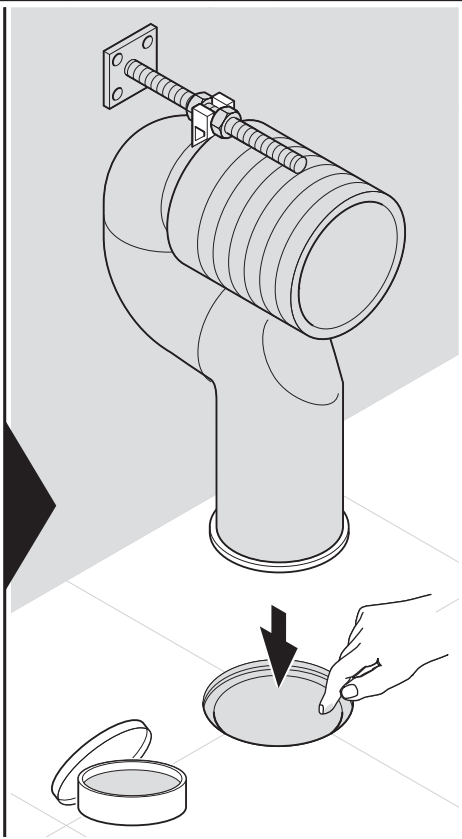

General Instruction

- DE** Montageanleitung
WC mit Spülkasten, verdeckte Befestigung
- EN** Installation Instructions
WC with cistern, concealed fixation
- ES** Instrucciones de montaje
Inodoro con cisterna, fijación oculta
- FR** Instructions de montage
WC avec réservoir, fixation invisible

- IT** Istruzioni di montaggio
WC con cassetta di risciacquo, fissaggio nascosto
- NL** Montage-instructie
WC met spoelbak, verborgen bevestiging
- RU** Инструкция по монтажу
Унитаз со сливным бачком, скрытое крепление
- ZH** 装配说明
马桶含冲水箱，隐藏式安装