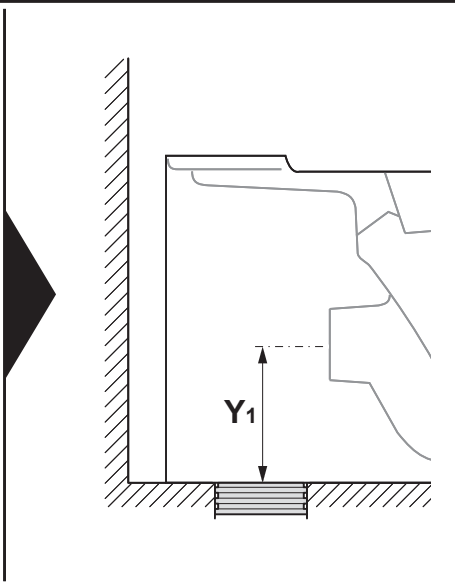

- IT** Istruzioni di montaggio
WC con cassetta di risciacquo, fissaggio nascosto
- NL** Montage-instructie
WC met spoelbak, verborgen bevestiging
- RU** Инструкция по монтажу
Унитаз со сливным бачком, скрытое крепление
- ZH** 装配说明
马桶含冲水箱，隐藏式安装