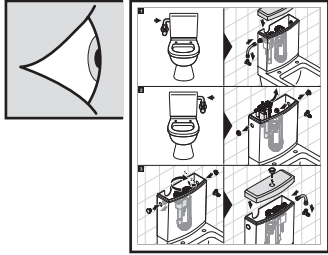

10

9211S6A3