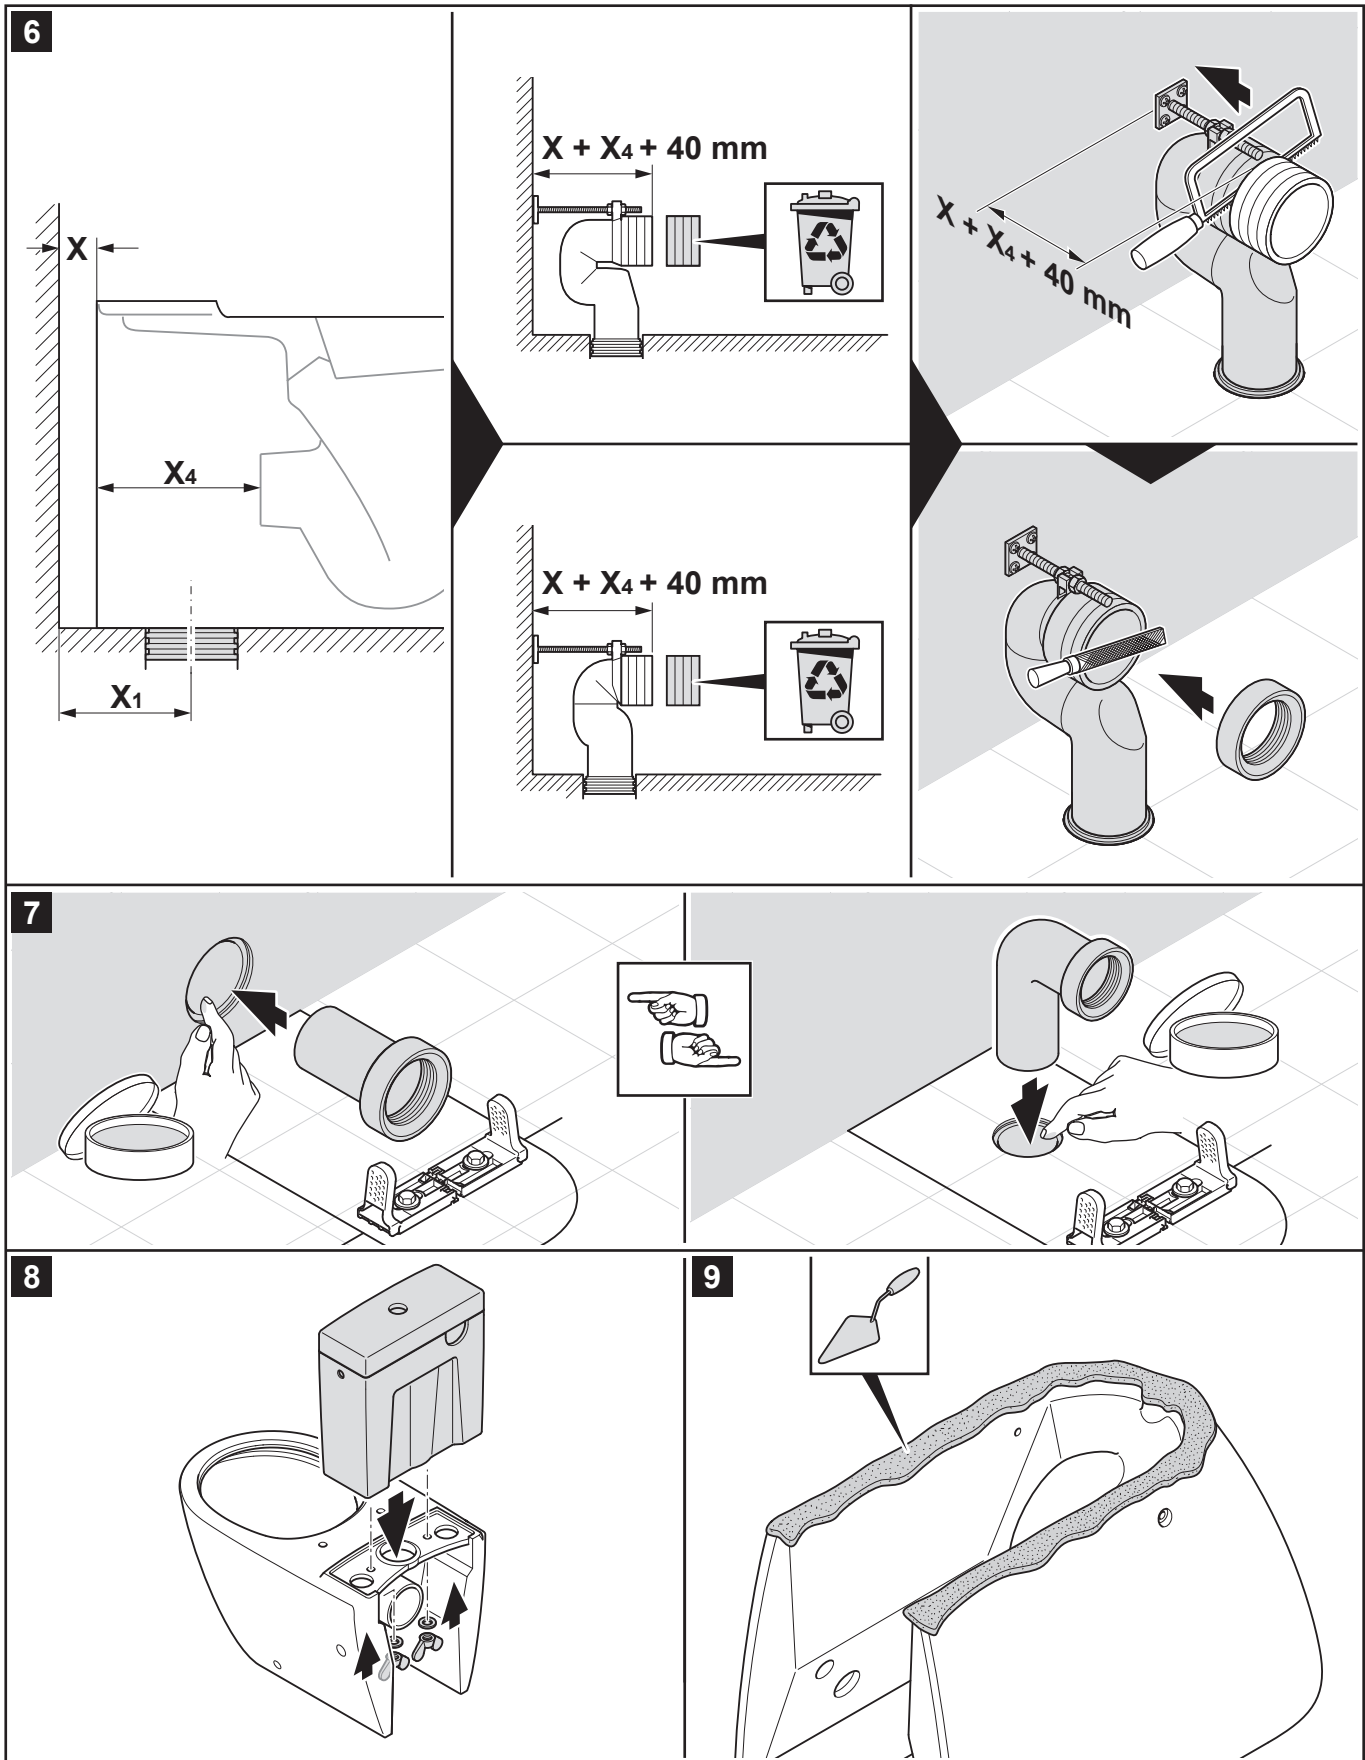

General Instruction

- DE** Montageanleitung
WC mit Spülkasten, verdeckte Befestigung
- EN** Installation Instructions
WC with cistern, concealed fixation
- ES** Instrucciones de montaje
Inodoro con cisterna, fijación oculta
- FR** Instructions de montage
WC avec réservoir, fixation invisible

- IT** Istruzioni di montaggio
WC con cassetta di risciacquo, fissaggio nascosto
- NL** Montage-instructie
WC met spoelbak, verborgen bevestiging
- RU** Инструкция по монтажу
Унитаз со сливным бачком, скрытое крепление
- ZH** 装配说明
马桶含冲水箱，隐藏式安装