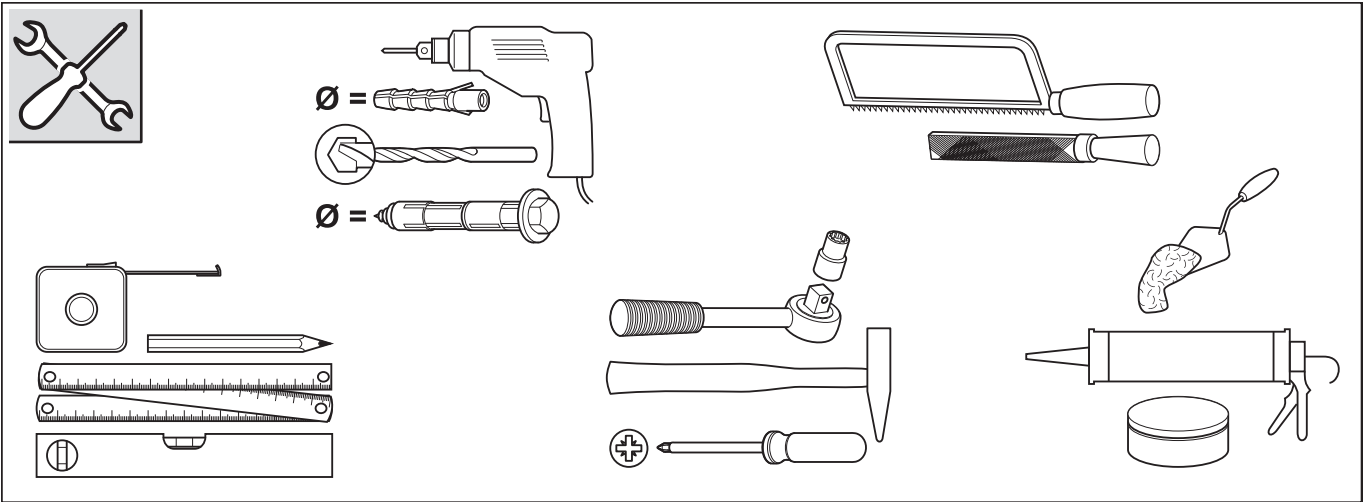

General Instruction

- DE** Montageanleitung
WC mit Spülkasten, verdeckte Befestigung
- EN** Installation Instructions
WC with cistern, concealed fixation
- ES** Instrucciones de montaje
Inodoro con cisterna, fijación oculta
- FR** Instructions de montage
WC avec réservoir, fixation invisible

- IT** Istruzioni di montaggio
WC con cassetta di risciacquo, fissaggio nascosto
- NL** Montage-instructie
WC met spoelbak, verborgen bevestiging
- RU** Инструкция по монтажу
Унитаз со сливным бачком, скрытое крепление
- ZH** 装配说明
马桶含冲水箱，隐藏式安装