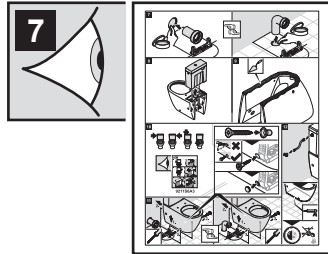

General Instruction

- DE** Montageanleitung
WC mit Spülkasten, verdeckte Befestigung
- EN** Installation Instructions
WC with cistern, concealed fixation
- ES** Instrucciones de montaje
Inodoro con cisterna, fijación oculta
- FR** Instructions de montage
WC avec réservoir, fixation invisible

- IT** Istruzioni di montaggio
WC con cassetta di risciacquo, fissaggio nascosto
- NL** Montage-instructie
WC met spoelbak, verborgen bevestiging
- RU** Инструкция по монтажу
Унитаз со сливным бачком, скрытое крепление
- ZH** 装配说明
马桶含冲水箱，隐藏式安装