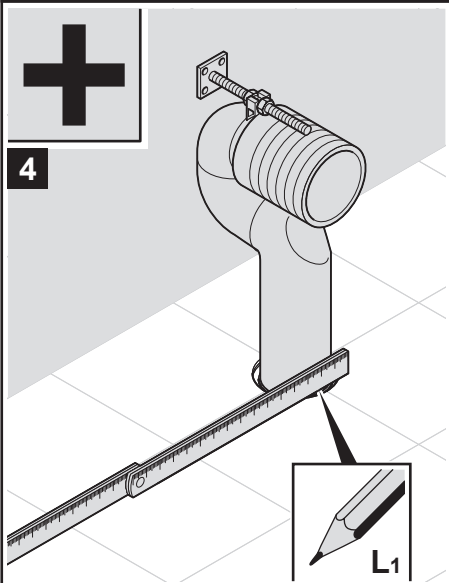

General Instruction

- DE** Montageanleitung
WC mit Spülkasten, verdeckte Befestigung
- EN** Installation Instructions
WC with cistern, concealed fixation
- ES** Instrucciones de montaje
Inodoro con cisterna, fijación oculta
- FR** Instructions de montage
WC avec réservoir, fixation invisible

- IT** Istruzioni di montaggio
WC con cassetta di risciacquo, fissaggio nascosto
- NL** Montage-instructie
WC met spoelbak, verborgen bevestiging
- RU** Инструкция по монтажу
Унитаз со сливным бачком, скрытое крепление
- ZH** 装配说明
马桶含冲水箱，隐藏式安装