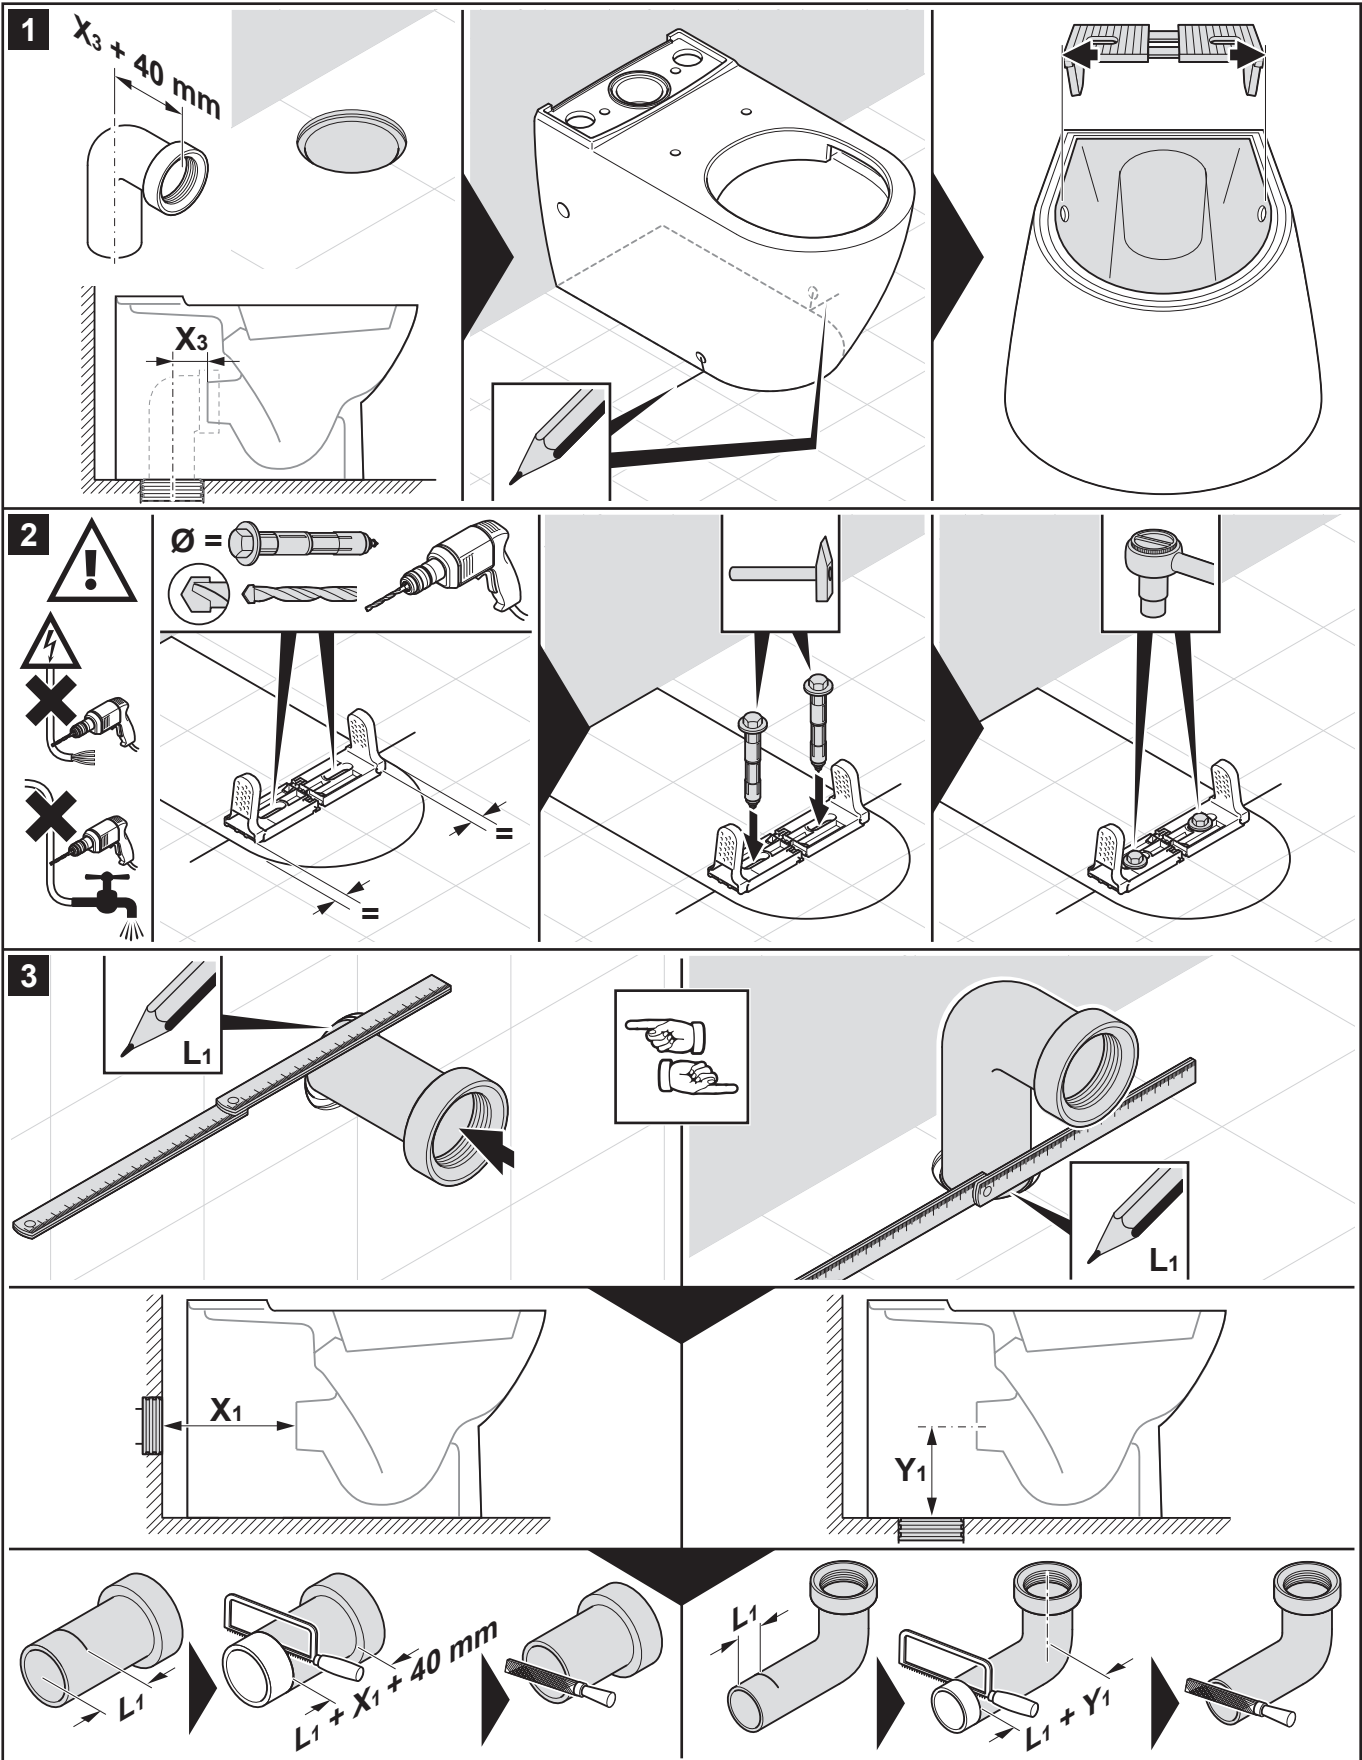

General Instruction

- DE** Montageanleitung
WC mit Spülkasten, verdeckte Befestigung
- EN** Installation Instructions
WC with cistern, concealed fixation
- ES** Instrucciones de montaje
Inodoro con cisterna, fijación oculta
- FR** Instructions de montage
WC avec réservoir, fixation invisible

- IT** Istruzioni di montaggio
WC con cassetta di risciacquo, fissaggio nascosto
- NL** Montage-instructie
WC met spoelbak, verborgen bevestiging
- RU** Инструкция по монтажу
Унитаз со сливным бачком, скрытое крепление
- ZH** 装配说明
马桶含冲水箱，隐藏式安装