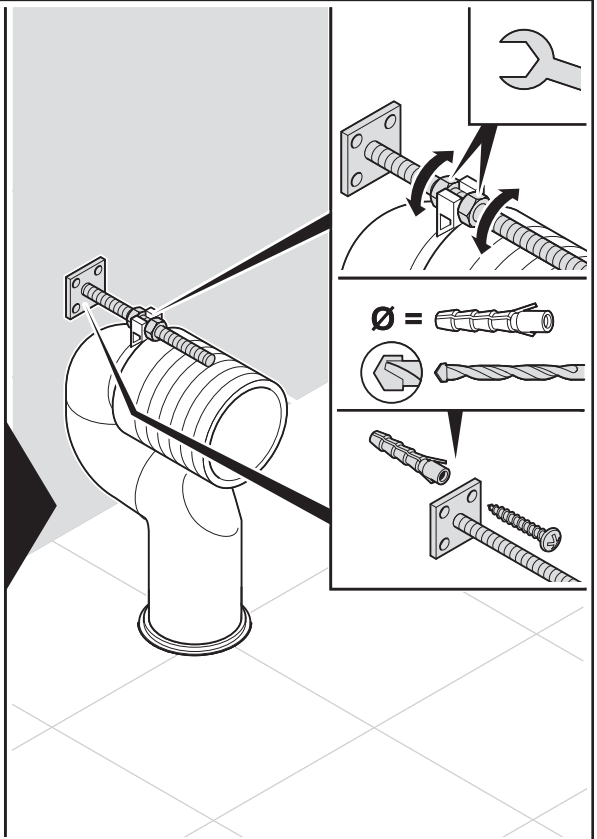

General Instruction

- DE** Montageanleitung
WC mit Spülkasten, verdeckte Befestigung
- EN** Installation Instructions
WC with cistern, concealed fixation
- ES** Instrucciones de montaje
Inodoro con cisterna, fijación oculta
- FR** Instructions de montage
WC avec réservoir, fixation invisible

- IT** Istruzioni di montaggio
WC con cassetta di risciacquo, fissaggio nascosto
- NL** Montage-instructie
WC met spoelbak, verborgen bevestiging
- RU** Инструкция по монтажу
Унитаз со сливным бачком, скрытое крепление
- ZH** 装配说明
马桶含冲水箱，隐藏式安装