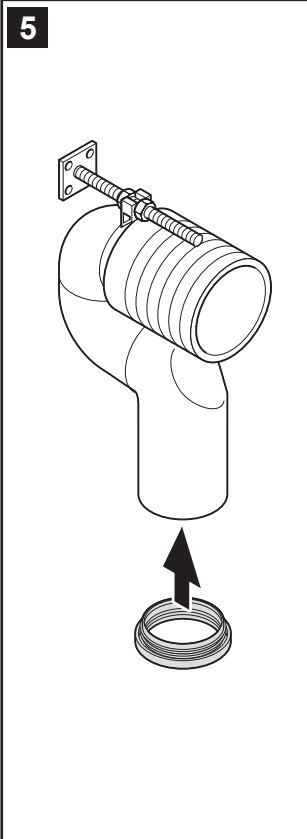

General Instruction

- DE** Montageanleitung
WC mit Spülkasten, verdeckte Befestigung
- EN** Installation Instructions
WC with cistern, concealed fixation
- ES** Instrucciones de montaje
Inodoro con cisterna, fijación oculta
- FR** Instructions de montage
WC avec réservoir, fixation invisible

- IT** Istruzioni di montaggio
WC con cassetta di risciacquo, fissaggio nascosto
- NL** Montage-instructie
WC met spoelbak, verborgen bevestiging
- RU** Инструкция по монтажу
Унитаз со сливным бачком, скрытое крепление
- ZH** 装配说明
马桶含冲水箱，隐藏式安装