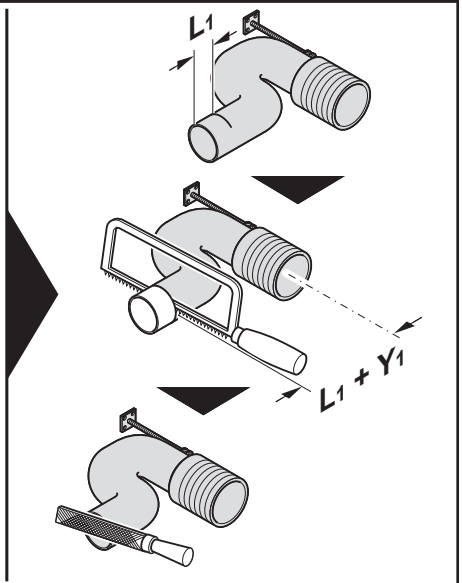

General Instruction

- DE** Montageanleitung
WC mit Spülkasten, verdeckte Befestigung
- EN** Installation Instructions
WC with cistern, concealed fixation
- ES** Instrucciones de montaje
Inodoro con cisterna, fijación oculta
- FR** Instructions de montage
WC avec réservoir, fixation invisible

- IT** Istruzioni di montaggio
WC con cassetta di risciacquo, fissaggio nascosto
- NL** Montage-instructie
WC met spoelbak, verborgen bevestiging
- RU** Инструкция по монтажу
Унитаз со сливным бачком, скрытое крепление
- ZH** 装配说明
马桶含冲水箱，隐藏式安装