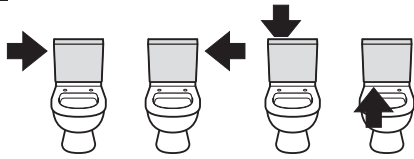

10

9211S6A3