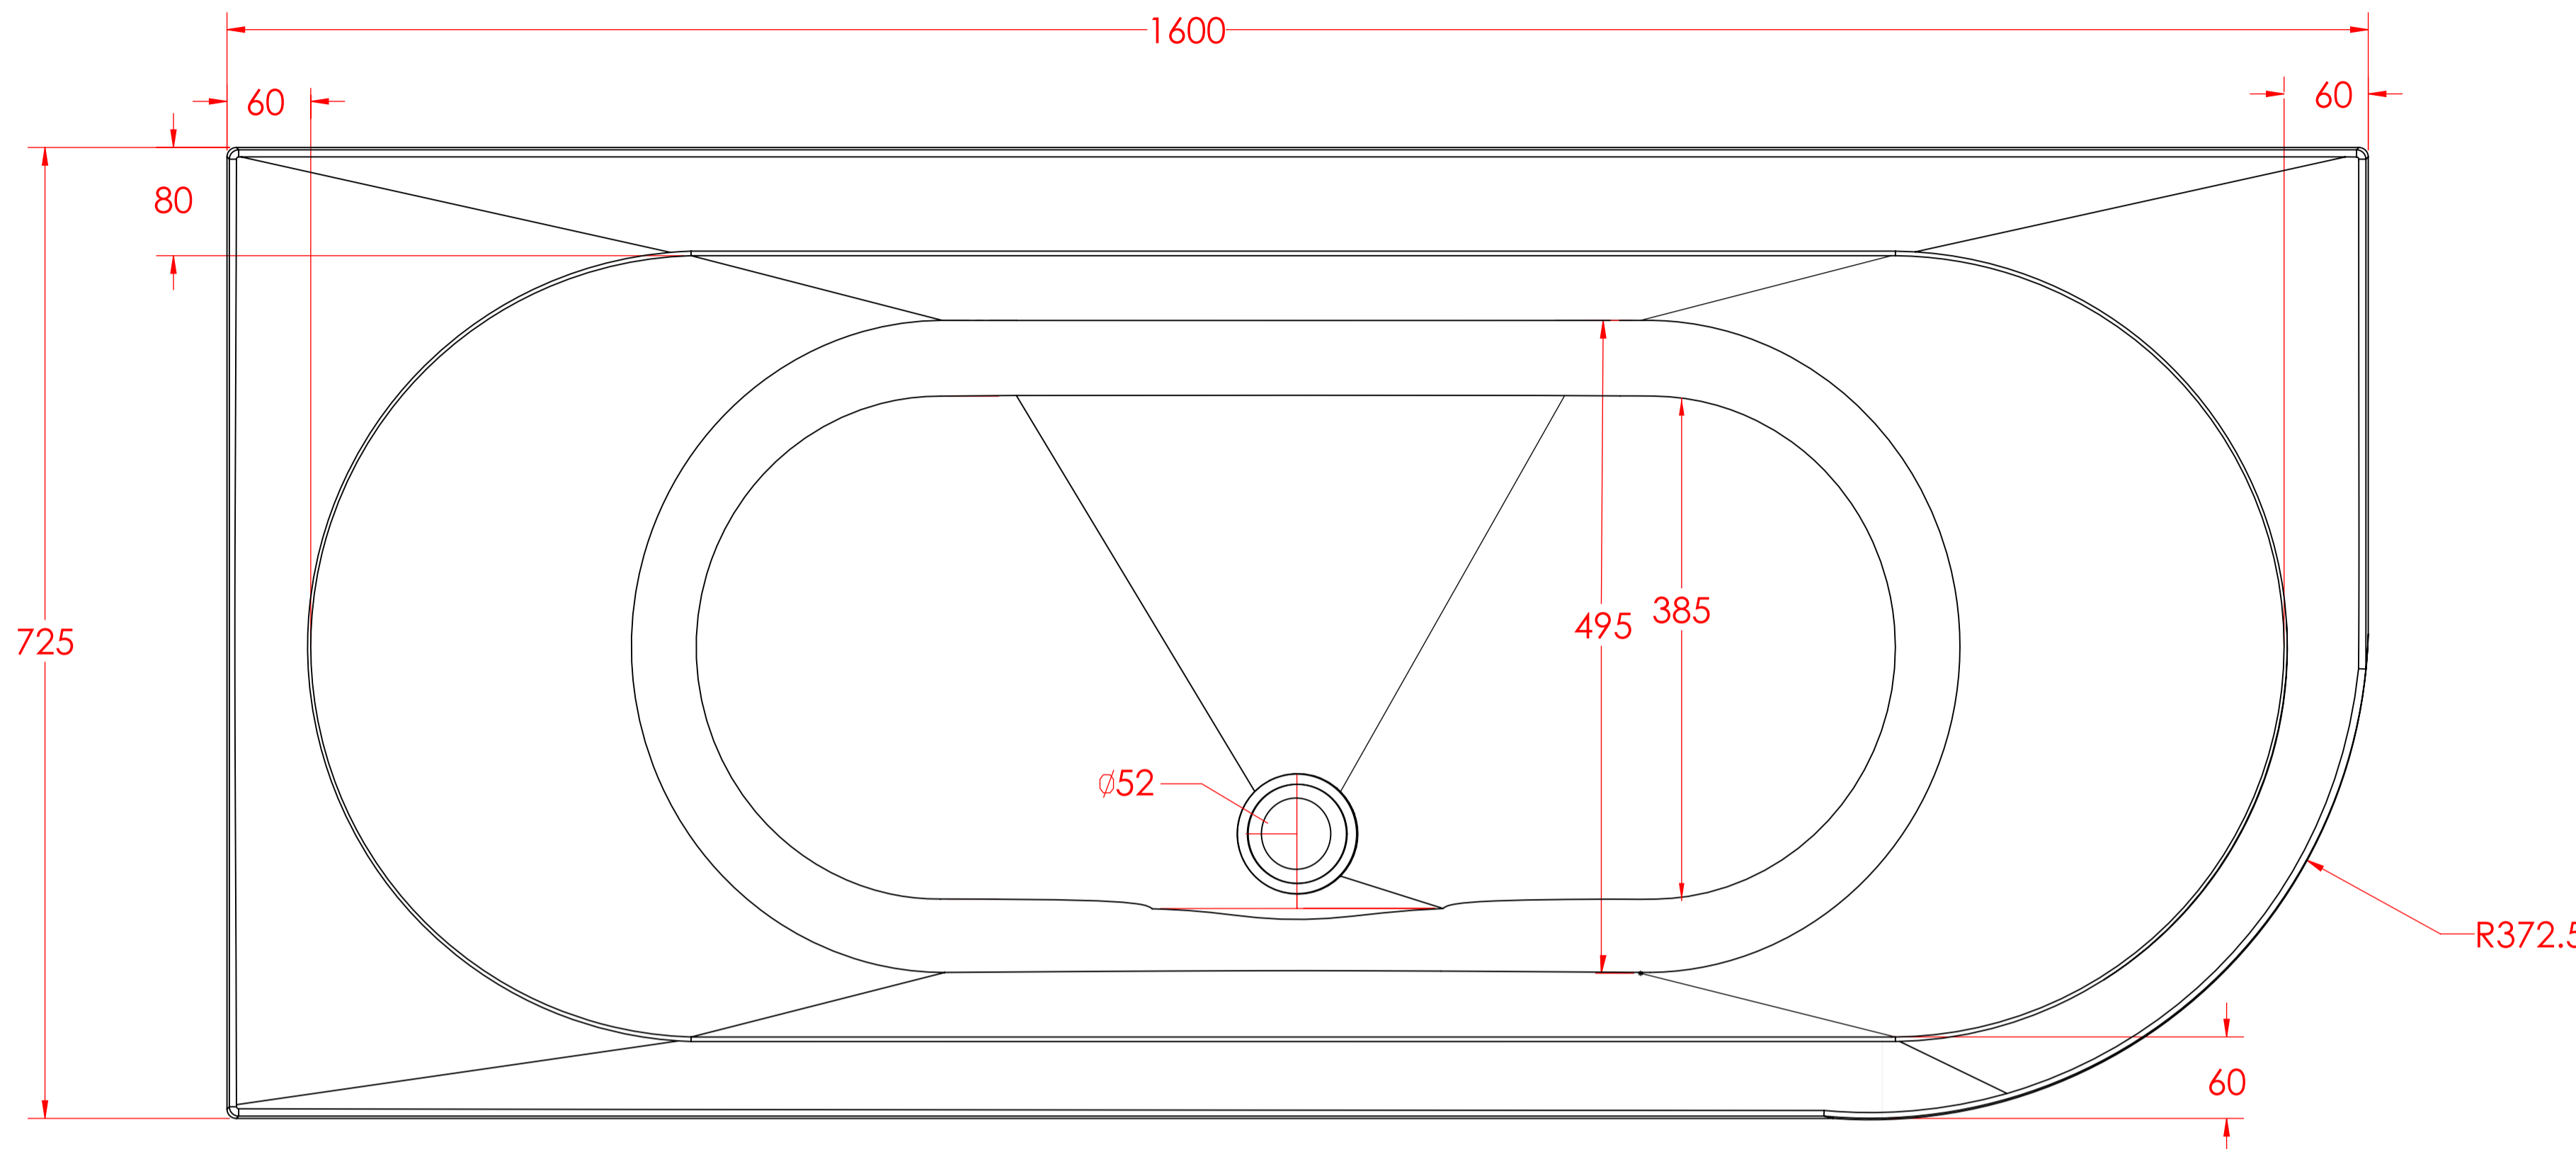

SECTION E-E  
SCALE 1 : 4

16

15

14

13

12

11

10

1

SECTION E-E  
SCALE 1 : 4

RH BISCAY DE 1600x725x440