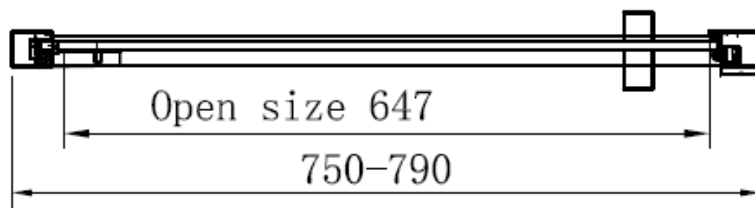

## INFINITY 8 HINGED DOOR

IHDSC0800+

Model	A (mm)
<b>IHDSC0800+</b>	750~790
<b>IHDSC0900+</b>	850~890

Measurements in millimetres mm

Information updated April 2020

Tel 0345 873 8840

crosswater<sup>™</sup>

## INFINITY 8 HINGED DOOR

IHDSC0900+

Model	A (mm)
<b>IHDSC0800+</b>	750~790
<b>IHDSC0900+</b>	850~890

Measurements in millimetres mm

Information updated April 2020

Tel 0345 873 8840

crosswater<sup>™</sup>

INFINITY 8 SIDE PANEL

HINGED DOOR

PIVOT DOOR

Model	A (mm)
<b>IHDSC0800+</b>	750~770
<b>IHDSC0900+</b>	850~870
<b>IPDSC0900+</b>	850~870

Model	B (mm)
<b>ISPSC0800+</b>	760~780
<b>ISPSC0900+</b>	860~880