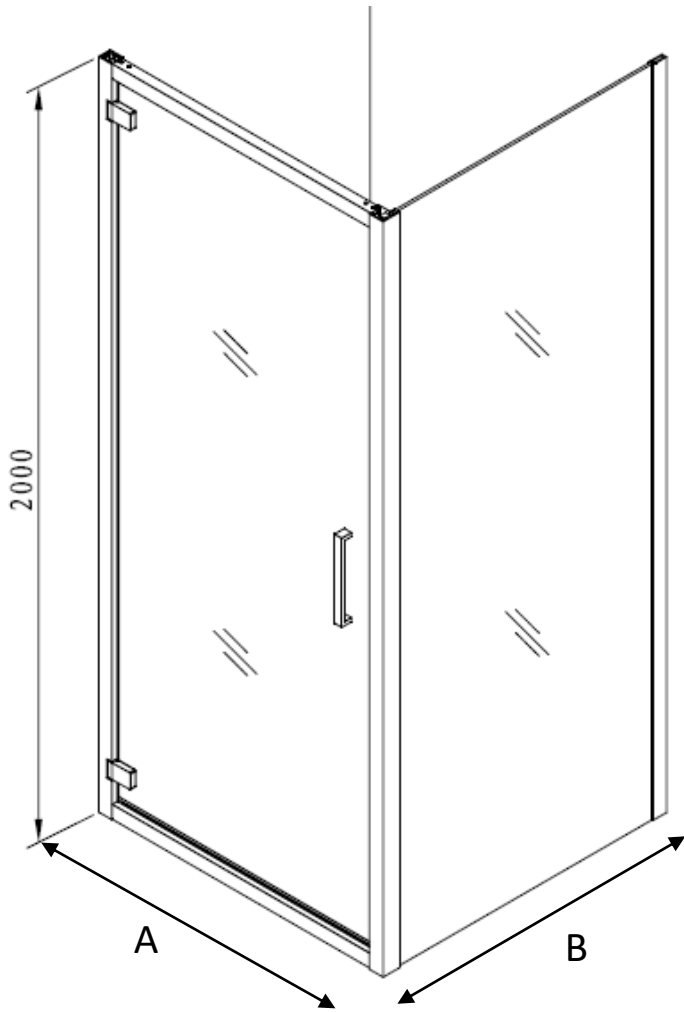

## INFINITY 8 HINGED DOOR

IHDSC0900+

Model	A (mm)
<b>IHDSC0800+</b>	750~790
<b>IHDSC0900+</b>	850~890

Measurements in millimetres mm

Information updated April 2020

Tel 0345 873 8840

crosswater<sup>™</sup>

INFINITY 8 SIDE PANEL

ISPSC0800+

SLIDING DOOR

HINGED DOOR

PIVOT DOOR

SLIDING DOOR

Model	A (mm)
<b>ISLSC1200+</b>	1150~1170
<b>ISLSC1400+</b>	1350~1370
<b>ISLSC1500+</b>	1450~1470
<b>ISLSC1700+</b>	1650~1670

Model	B (mm)
<b>ISPSC0800+</b>	760~780
<b>ISPSC0900+</b>	860~880

HINGED DOOR

PIVOT DOOR

Model	A (mm)
<b>IHDSC0800+</b>	750~770
<b>IHDSC0900+</b>	850~870
<b>IPDSC0900+</b>	850~870

Model	B (mm)
<b>ISPSC0800+</b>	760~780
<b>ISPSC0900+</b>	860~880