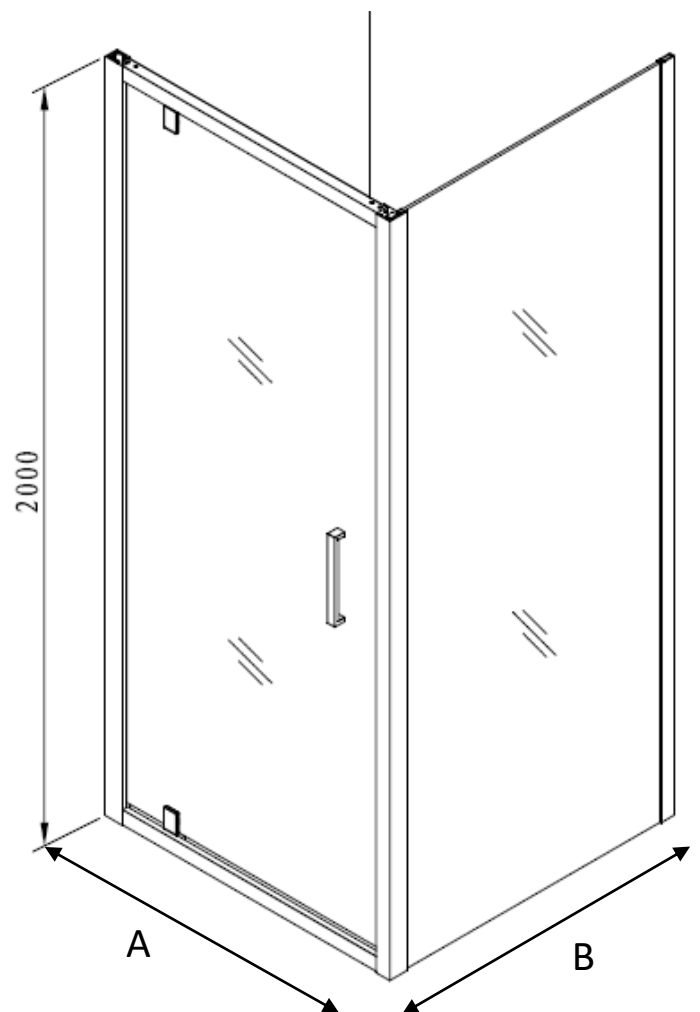

## INFINITY 8 HINGED DOOR

IHDSC0900+

Model	A (mm)
<b>IHDSC0800+</b>	750~790
<b>IHDSC0900+</b>	850~890

Measurements in millimetres mm

Information updated April 2020

Tel 0345 873 8840

crosswater<sup>™</sup>

INFINITY 8 SIDE PANEL

ISPSC0800+

SLIDING DOOR

HINGED DOOR

PIVOT DOOR

SLIDING DOOR

Model	A (mm)
<b>ISLSC1200+</b>	1150~1170
<b>ISLSC1400+</b>	1350~1370
<b>ISLSC1500+</b>	1450~1470
<b>ISLSC1700+</b>	1650~1670

Model	B (mm)
<b>ISPSC0800+</b>	760~780
<b>ISPSC0900+</b>	860~880

HINGED DOOR

PIVOT DOOR

Model	A (mm)
<b>IHDSC0800+</b>	750~770
<b>IHDSC0900+</b>	850~870
<b>IPDSC0900+</b>	850~870

Model	B (mm)
<b>ISPSC0800+</b>	760~780
<b>ISPSC0900+</b>	860~880