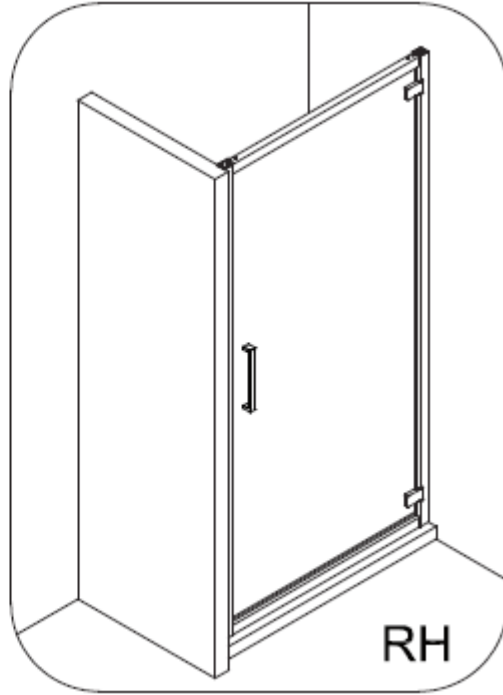

## INFINITY 8 HINGED DOOR

IHDSC0800+

Model	A (mm)
<b>IHDSC0800+</b>	750~790
<b>IHDSC0900+</b>	850~890

Measurements in millimetres mm

Information updated April 2020

Tel 0345 873 8840

crosswater<sup>™</sup>

## INFINITY 8 HINGED DOOR

IHDSC0900+

Model	A (mm)
<b>IHDSC0800+</b>	750~790
<b>IHDSC0900+</b>	850~890

Measurements in millimetres mm

Information updated April 2020

Tel 0345 873 8840

crosswater<sup>™</sup>

INFINITY 8 SIDE PANEL

ISPSC0800+

SLIDING DOOR

HINGED DOOR

PIVOT DOOR

SLIDING DOOR

Model	A (mm)
<b>ISLSC1200+</b>	1150~1170
<b>ISLSC1400+</b>	1350~1370
<b>ISLSC1500+</b>	1450~1470
<b>ISLSC1700+</b>	1650~1670

Model	B (mm)
<b>ISPSC0800+</b>	760~780
<b>ISPSC0900+</b>	860~880

HINGED DOOR

PIVOT DOOR

Model	A (mm)
<b>IHDSC0800+</b>	750~770
<b>IHDSC0900+</b>	850~870
<b>IPDSC0900+</b>	850~870

Model	B (mm)
<b>ISPSC0800+</b>	760~780
<b>ISPSC0900+</b>	860~880