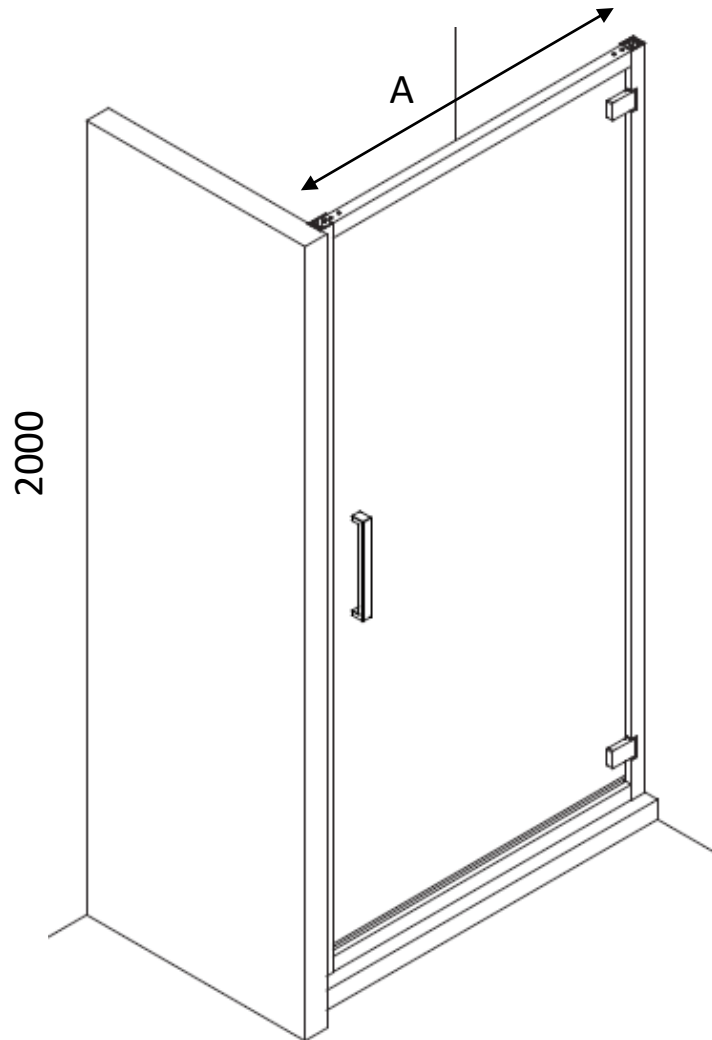

## INFINITY 8 HINGED DOOR

IHDSC0800+

Model	A (mm)
<b>IHDSC0800+</b>	750~790
<b>IHDSC0900+</b>	850~890

Measurements in millimetres mm

Information updated April 2020

Tel 0345 873 8840

crosswater<sup>™</sup>

## INFINITY 8 HINGED DOOR

IHDSC0900+

Model	A (mm)
<b>IHDSC0800+</b>	750~790
<b>IHDSC0900+</b>	850~890

Measurements in millimetres mm

Information updated April 2020

Tel 0345 873 8840

crosswater<sup>™</sup>

INFINITY 8 SIDE PANEL

ISPSC0800+

SLIDING DOOR

HINGED DOOR

PIVOT DOOR

SLIDING DOOR

Model	A (mm)
<b>ISLSC1200+</b>	1150~1170
<b>ISLSC1400+</b>	1350~1370
<b>ISLSC1500+</b>	1450~1470
<b>ISLSC1700+</b>	1650~1670

Model	B (mm)
<b>ISPSC0800+</b>	760~780
<b>ISPSC0900+</b>	860~880

HINGED DOOR

PIVOT DOOR

Model	A (mm)
<b>IHDSC0800+</b>	750~770
<b>IHDSC0900+</b>	850~870
<b>IPDSC0900+</b>	850~870

Model	B (mm)
<b>ISPSC0800+</b>	760~780
<b>ISPSC0900+</b>	860~880