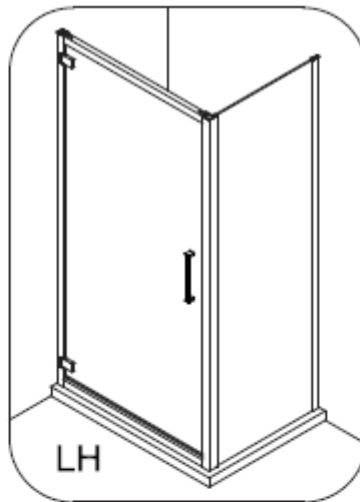

## INFINITY 8 HINGED DOOR

IHDSC0900+

Model	A (mm)
<b>IHDSC0800+</b>	750~790
<b>IHDSC0900+</b>	850~890

Measurements in millimetres mm

Information updated April 2020

Tel 0345 873 8840

crosswater<sup>™</sup>

INFINITY 8 SIDE PANEL

ISPSC0800+

SLIDING DOOR

HINGED DOOR

PIVOT DOOR

SLIDING DOOR

Model	A (mm)
<b>ISLSC1200+</b>	1150~1170
<b>ISLSC1400+</b>	1350~1370
<b>ISLSC1500+</b>	1450~1470
<b>ISLSC1700+</b>	1650~1670

Model	B (mm)
<b>ISPSC0800+</b>	760~780
<b>ISPSC0900+</b>	860~880

HINGED DOOR

PIVOT DOOR

Model	A (mm)
<b>IHDSC0800+</b>	750~770
<b>IHDSC0900+</b>	850~870
<b>IPDSC0900+</b>	850~870

Model	B (mm)
<b>ISPSC0800+</b>	760~780
<b>ISPSC0900+</b>	860~880