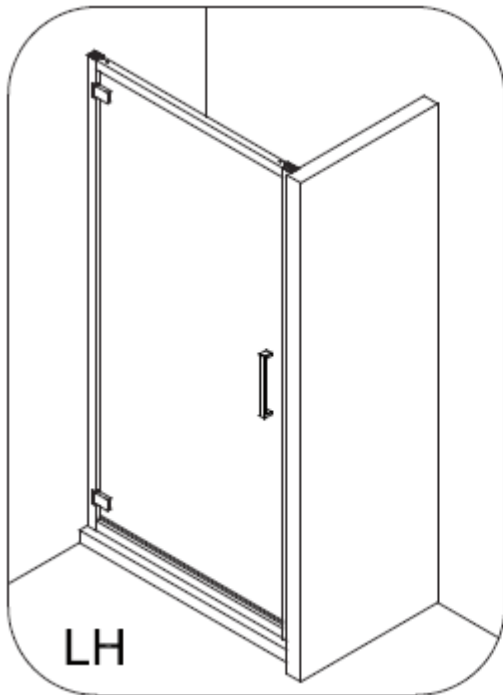

## INFINITY 8 HINGED DOOR

IHDSC0800+

Model	A (mm)
<b>IHDSC0800+</b>	750~790
<b>IHDSC0900+</b>	850~890

Measurements in millimetres mm

Information updated April 2020

Tel 0345 873 8840

crosswater<sup>™</sup>

## INFINITY 8 HINGED DOOR

IHDSC0900+

Model	A (mm)
<b>IHDSC0800+</b>	750~790
<b>IHDSC0900+</b>	850~890

Measurements in millimetres mm

Information updated April 2020

Tel 0345 873 8840

crosswater<sup>™</sup>

INFINITY 8 SIDE PANEL