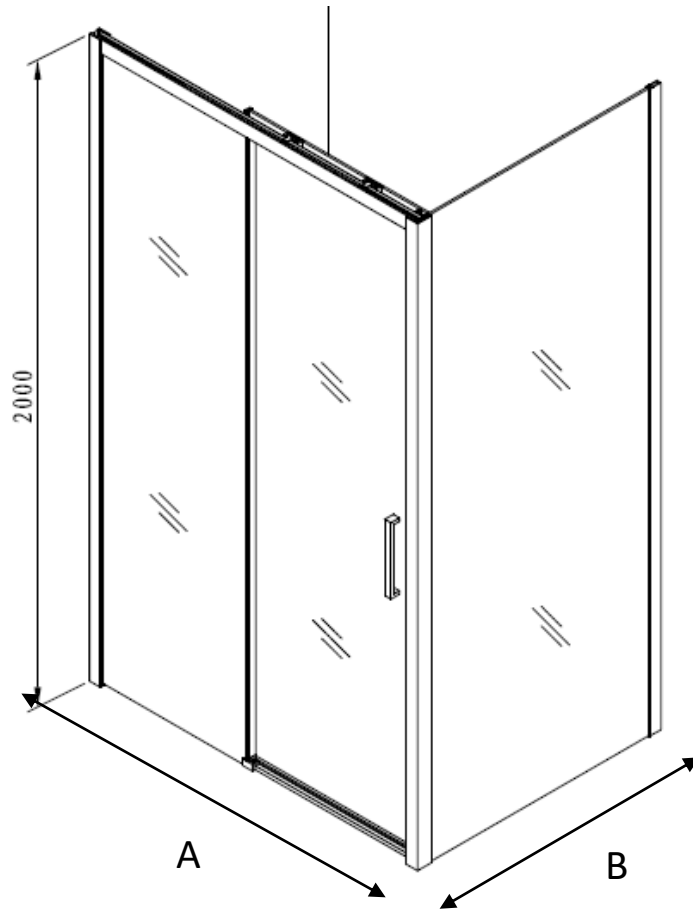

## INFINITY 8 HINGED DOOR

IHDSC0900+

Model	A (mm)
<b>IHDSC0800+</b>	750~790
<b>IHDSC0900+</b>	850~890

Measurements in millimetres mm

Information updated April 2020

Tel 0345 873 8840

crosswater<sup>™</sup>

INFINITY 8 SIDE PANEL

ISPSC0800+

SLIDING DOOR

HINGED DOOR

PIVOT DOOR

SLIDING DOOR

Model	A (mm)
<b>ISLSC1200+</b>	1150~1170
<b>ISLSC1400+</b>	1350~1370
<b>ISLSC1500+</b>	1450~1470
<b>ISLSC1700+</b>	1650~1670

Model	B (mm)
<b>ISPSC0800+</b>	760~780
<b>ISPSC0900+</b>	860~880

HINGED DOOR

PIVOT DOOR

Model	A (mm)
<b>IHDSC0800+</b>	750~770
<b>IHDSC0900+</b>	850~870
<b>IPDSC0900+</b>	850~870

Model	B (mm)
<b>ISPSC0800+</b>	760~780
<b>ISPSC0900+</b>	860~880