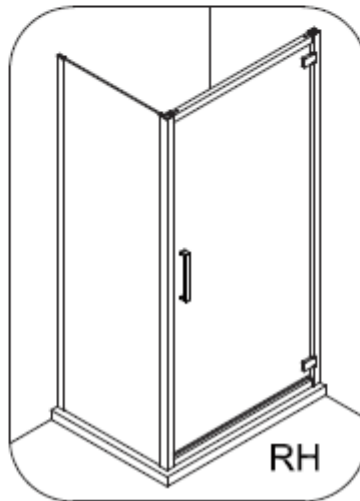

## INFINITY 8 HINGED DOOR

IHDSC0900+

Model	A (mm)
<b>IHDSC0800+</b>	750~790
<b>IHDSC0900+</b>	850~890

Measurements in millimetres mm

Information updated April 2020

Tel 0345 873 8840

crosswater<sup>™</sup>

INFINITY 8 SIDE PANEL

ISPSC0800+

SLIDING DOOR

HINGED DOOR

PIVOT DOOR

SLIDING DOOR

Model	A (mm)
<b>ISLSC1200+</b>	1150~1170
<b>ISLSC1400+</b>	1350~1370
<b>ISLSC1500+</b>	1450~1470
<b>ISLSC1700+</b>	1650~1670

Model	B (mm)
<b>ISPSC0800+</b>	760~780
<b>ISPSC0900+</b>	860~880

HINGED DOOR

PIVOT DOOR

Model	A (mm)
<b>IHDSC0800+</b>	750~770
<b>IHDSC0900+</b>	850~870
<b>IPDSC0900+</b>	850~870

Model	B (mm)
<b>ISPSC0800+</b>	760~780
<b>ISPSC0900+</b>	860~880