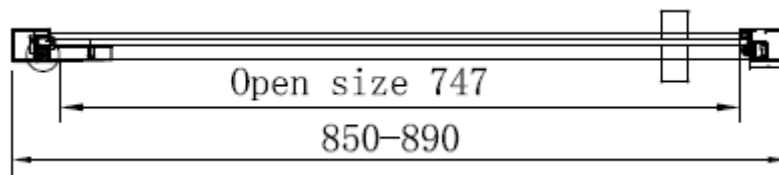

## INFINITY 8 HINGED DOOR

IHDSC0800+

Model	A (mm)
<b>IHDSC0800+</b>	750~790
<b>IHDSC0900+</b>	850~890

Measurements in millimetres mm

Information updated April 2020

Tel 0345 873 8840

crosswater<sup>™</sup>

## INFINITY 8 HINGED DOOR

IHDSC0900+

Model	A (mm)
<b>IHDSC0800+</b>	750~790
<b>IHDSC0900+</b>	850~890

Measurements in millimetres mm

Information updated April 2020

Tel 0345 873 8840

crosswater<sup>™</sup>

INFINITY 8 SIDE PANEL