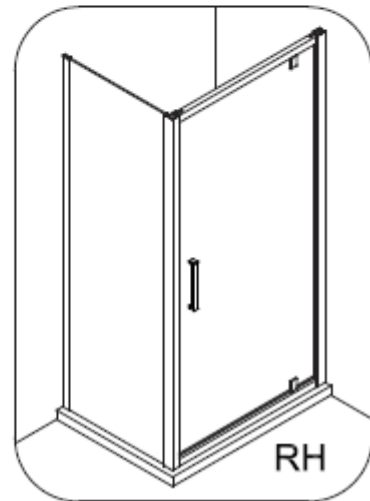

## INFINITY 8 HINGED DOOR

IHDSC0900+

Model	A (mm)
<b>IHDSC0800+</b>	750~790
<b>IHDSC0900+</b>	850~890

Measurements in millimetres mm

Information updated April 2020

Tel 0345 873 8840

crosswater<sup>™</sup>

INFINITY 8 SIDE PANEL

ISPSC0800+

SLIDING DOOR

HINGED DOOR

PIVOT DOOR

SLIDING DOOR

Model	A (mm)
<b>ISLSC1200+</b>	1150~1170
<b>ISLSC1400+</b>	1350~1370
<b>ISLSC1500+</b>	1450~1470
<b>ISLSC1700+</b>	1650~1670

Model	B (mm)
<b>ISPSC0800+</b>	760~780
<b>ISPSC0900+</b>	860~880

HINGED DOOR

PIVOT DOOR

Model	A (mm)
<b>IHDSC0800+</b>	750~770
<b>IHDSC0900+</b>	850~870
<b>IPDSC0900+</b>	850~870

Model	B (mm)
<b>ISPSC0800+</b>	760~780
<b>ISPSC0900+</b>	860~880