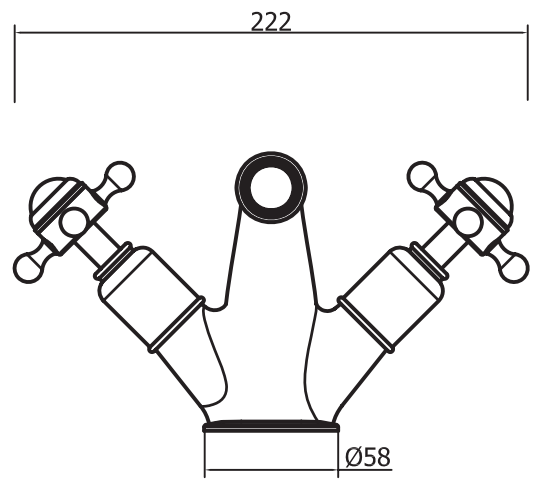

Mono Bidet

BL210DPC