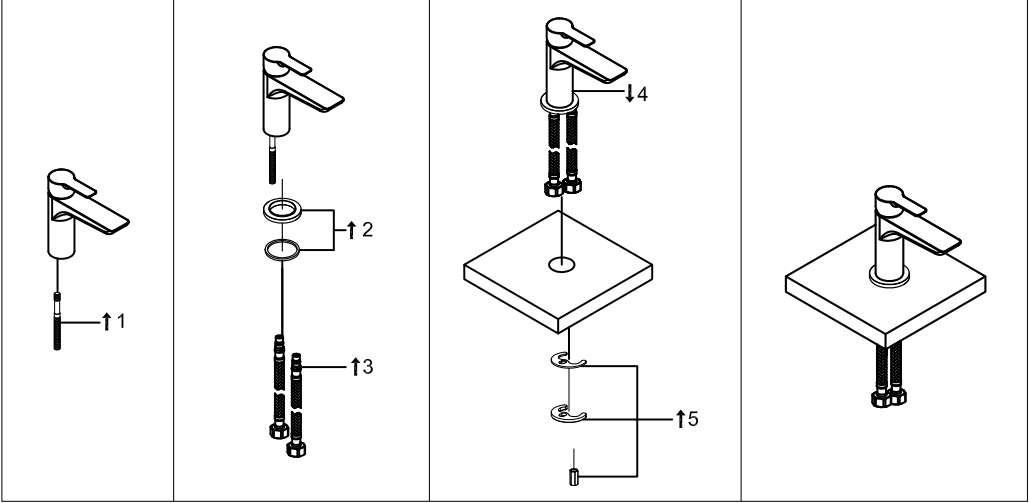

### AMORE MINI SINGLE LEVER BASIN MIX

### Dimension Drawing