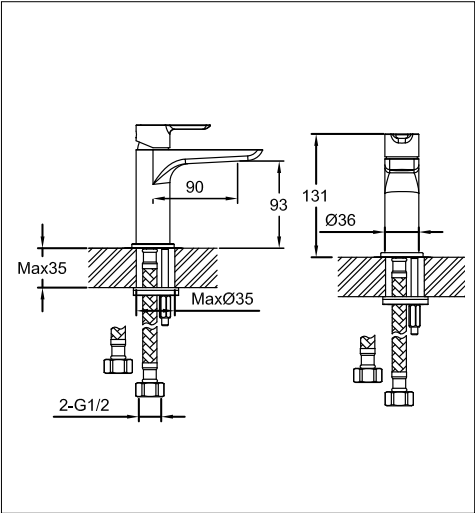

### AMORE MINI SINGLE LEVER BASIN MIX

### Dimension Drawing