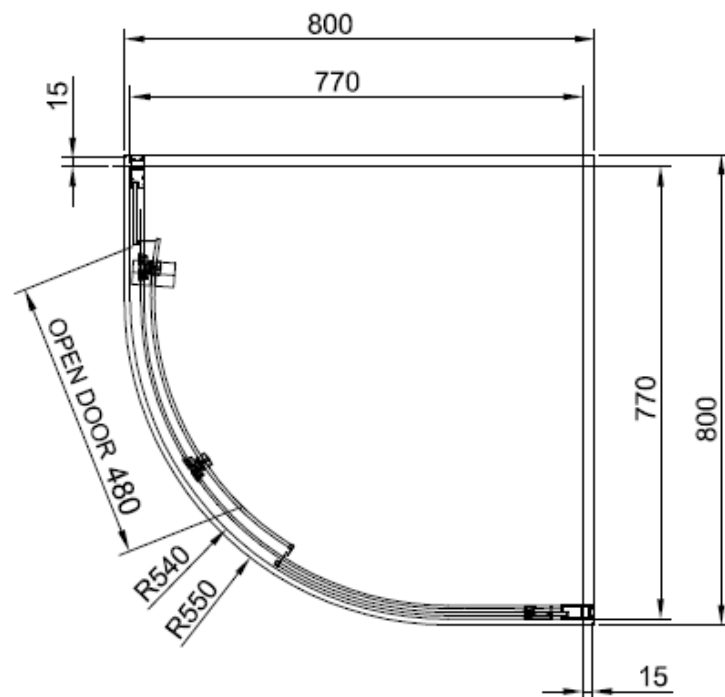

CLEAR 6 SINGLE DOOR QUADRANT
CAQSS0800

<p>A</p>  <p>M4 *40mm Screw x 6</p>	<p>E</p>  <p>Waterproof strip x 1</p>	<p>I</p>  <p>Top Cap x 1</p>
<p>B</p>  <p>M4 *30mm Screw x 8</p>	<p>F</p>  <p>Waterproof strip x 1</p>	<p>J</p>  <p>Top Cap x 1</p>
<p>C</p>  <p>Wall Plug x 6</p>	<p>G</p>  <p>Waterproof strip x 1</p>	<p>K</p>  <p>Spanner x 1</p>
<p>D</p>  <p>Cover x 4</p>	<p>H</p>  <p>Handle x 1</p>	

Model	X (mm)	X'(mm)	y (mm)
CAQSSC0800	770~785	770~785	1950
CAQSBC0800	770~785	770~785	1950
CAQSSC0900	870~885	870~885	1950
CAQSBC0900	870~885	870~885	1950
CAQSSC10X8	970~985	770~785	1950
CAQSBC10X8	970~985	770~785	1950
CAQSSC12X8	1170~1185	770~785	1950
CAQSSC12X9	1170~1185	870~885	1950

CLEAR 6 SINGLE DOOR QUADRANT
CAQSS0900

<p>A</p>  <p>M4 *40mm Screw x 6</p>	<p>E</p>  <p>Waterproof strip x 1</p>	<p>I</p>  <p>Top Cap x 1</p>
<p>B</p>  <p>M4 *30mm Screw x 8</p>	<p>F</p>  <p>Waterproof strip x 1</p>	<p>J</p>  <p>Top Cap x 1</p>
<p>C</p>  <p>Wall Plug x 6</p>	<p>G</p>  <p>Waterproof strip x 1</p>	<p>K</p>  <p>Spanner x 1</p>
<p>D</p>  <p>Cover x 4</p>	<p>H</p>  <p>Handle x 1</p>	