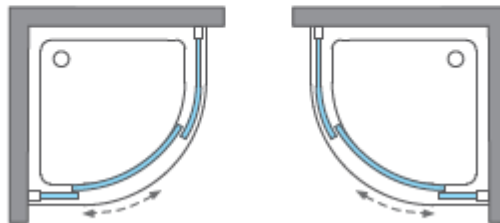

CLEAR 6 SINGLE DOOR QUADRANT
CAQSS0800

<p>A</p>  <p>M4 *40mm Screw x 6</p>	<p>E</p>  <p>Waterproof strip x 1</p>	<p>I</p>  <p>Top Cap x 1</p>
<p>B</p>  <p>M4 *30mm Screw x 8</p>	<p>F</p>  <p>Waterproof strip x 1</p>	<p>J</p>  <p>Top Cap x 1</p>
<p>C</p>  <p>Wall Plug x 6</p>	<p>G</p>  <p>Waterproof strip x 1</p>	<p>K</p>  <p>Spanner x 1</p>
<p>D</p>  <p>Cover x 4</p>	<p>H</p>  <p>Handle x 1</p>	

Model	X (mm)	X'(mm)	y (mm)
CAQSSC0800	770~785	770~785	1950
CAQSBC0800	770~785	770~785	1950
CAQSSC0900	870~885	870~885	1950
CAQSBC0900	870~885	870~885	1950
CAQSSC10X8	970~985	770~785	1950
CAQSBC10X8	970~985	770~785	1950
CAQSSC12X8	1170~1185	770~785	1950
CAQSSC12X9	1170~1185	870~885	1950

CLEAR 6 SINGLE DOOR QUADRANT
CAQSS0900

<p>A</p>  <p>M4 *40mm Screw x 6</p>	<p>E</p>  <p>Waterproof strip x 1</p>	<p>I</p>  <p>Top Cap x 1</p>
<p>B</p>  <p>M4 *30mm Screw x 8</p>	<p>F</p>  <p>Waterproof strip x 1</p>	<p>J</p>  <p>Top Cap x 1</p>
<p>C</p>  <p>Wall Plug x 6</p>	<p>G</p>  <p>Waterproof strip x 1</p>	<p>K</p>  <p>Spanner x 1</p>
<p>D</p>  <p>Cover x 4</p>	<p>H</p>  <p>Handle x 1</p>	