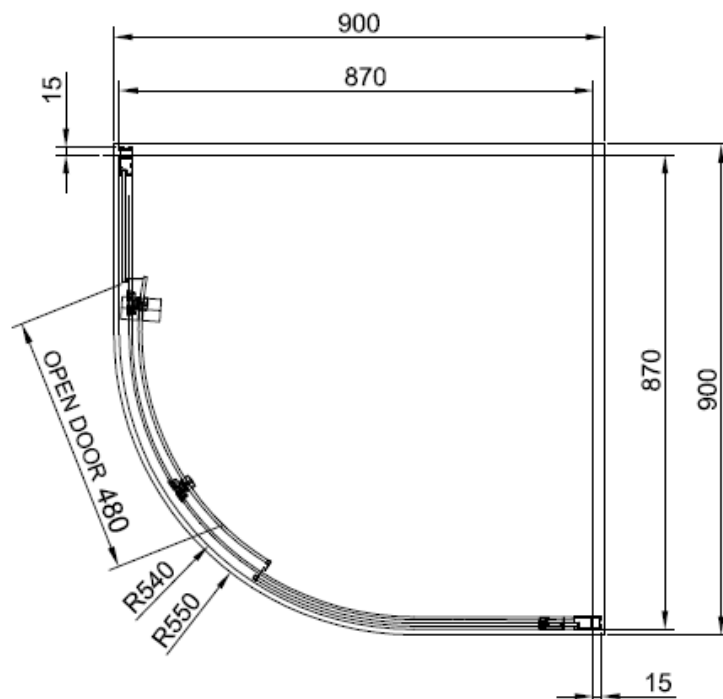

CLEAR 6 SINGLE DOOR QUADRANT
CAQSS0800

<p>A</p>  <p>M4 *40mm Screw x 6</p>	<p>E</p>  <p>Waterproof strip x 1</p>	<p>I</p>  <p>Top Cap x 1</p>
<p>B</p>  <p>M4 *30mm Screw x 8</p>	<p>F</p>  <p>Waterproof strip x 1</p>	<p>J</p>  <p>Top Cap x 1</p>
<p>C</p>  <p>Wall Plug x 6</p>	<p>G</p>  <p>Waterproof strip x 1</p>	<p>K</p>  <p>Spanner x 1</p>
<p>D</p>  <p>Cover x 4</p>	<p>H</p>  <p>Handle x 1</p>	

Model	X (mm)	X'(mm)	y (mm)
CAQSSC0800	770~785	770~785	1950
CAQSBC0800	770~785	770~785	1950
CAQSSC0900	870~885	870~885	1950
CAQSBC0900	870~885	870~885	1950
CAQSSC10X8	970~985	770~785	1950
CAQSBC10X8	970~985	770~785	1950
CAQSSC12X8	1170~1185	770~785	1950
CAQSSC12X9	1170~1185	870~885	1950

CLEAR 6 SINGLE DOOR QUADRANT
CAQSS0900

<p>A</p>  <p>M4 *40mm Screw x 6</p>	<p>E</p>  <p>Waterproof strip x 1</p>	<p>I</p>  <p>Top Cap x 1</p>
<p>B</p>  <p>M4 *30mm Screw x 8</p>	<p>F</p>  <p>Waterproof strip x 1</p>	<p>J</p>  <p>Top Cap x 1</p>
<p>C</p>  <p>Wall Plug x 6</p>	<p>G</p>  <p>Waterproof strip x 1</p>	<p>K</p>  <p>Spanner x 1</p>
<p>D</p>  <p>Cover x 4</p>	<p>H</p>  <p>Handle x 1</p>	