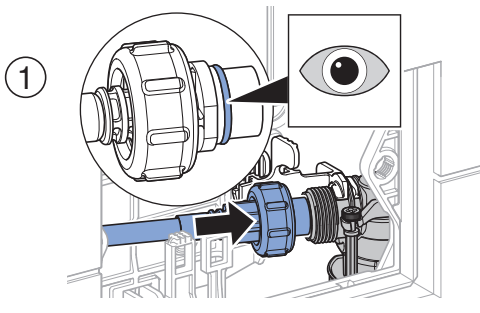

**SIGMA10/30
MAMBO**

■ GEBERIT

INSTALLATION MANUAL

MONTAGEANLEITUNG
INSTRUCTIONS DE MONTAGE
ISTRUZIONI PER IL MONTAGGIO

966.231.00.0(04)

**KNOW
HOW**
INSTALLED

1

Sigma 12 cm

Sigma 8 cm

1**A**

Sigma 12 cm

**1**

2

3

4

5

6

7

8

9

10

11

1**B**

Sigma 8 cm