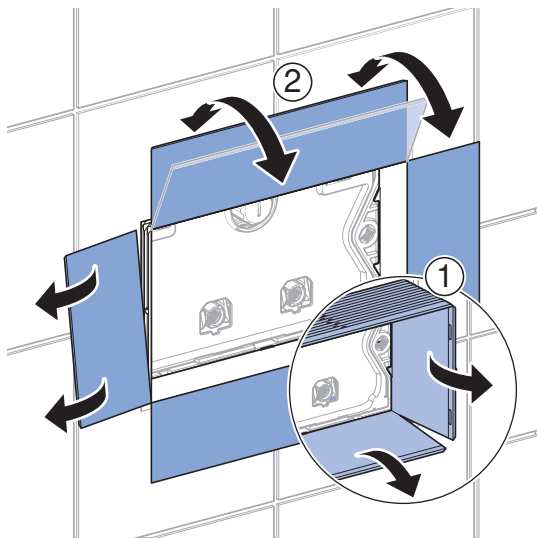

**SIGMA10/30
MAMBO**

■ GEBERIT

INSTALLATION MANUAL

MONTAGEANLEITUNG
INSTRUCTIONS DE MONTAGE
ISTRUZIONI PER IL MONTAGGIO

966.231.00.0(04)

**KNOW
HOW**
INSTALLED

1

Sigma 12 cm

Sigma 8 cm

1**A**

Sigma 12 cm

**1**

2

3

4

5

6

7

8

9

10

11

1**B**

Sigma 8 cm