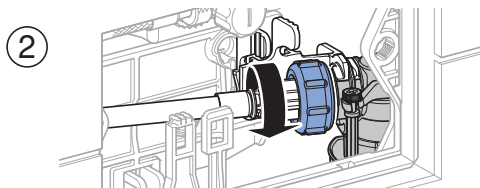

**SIGMA10/30
MAMBO**

■ GEBERIT

INSTALLATION MANUAL

MONTAGEANLEITUNG
INSTRUCTIONS DE MONTAGE
ISTRUZIONI PER IL MONTAGGIO

966.231.00.0(04)

**KNOW
HOW**
INSTALLED

1

Sigma 12 cm

Sigma 8 cm

1**A**

Sigma 12 cm

**1**

2

3

4

5

6

7

8

9

10

11

1**B**

Sigma 8 cm