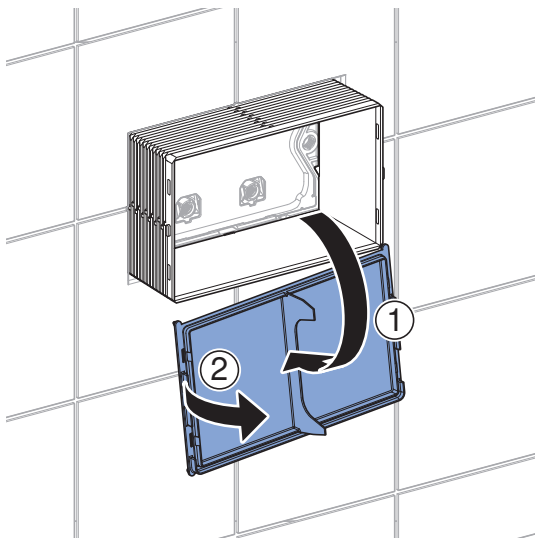

**SIGMA10/30
MAMBO**

■ GEBERIT

INSTALLATION MANUAL

MONTAGEANLEITUNG
INSTRUCTIONS DE MONTAGE
ISTRUZIONI PER IL MONTAGGIO

966.231.00.0(04)

**KNOW
HOW**
INSTALLED

1

Sigma 12 cm

Sigma 8 cm

1**A**

Sigma 12 cm

**1**

2

3

4

5