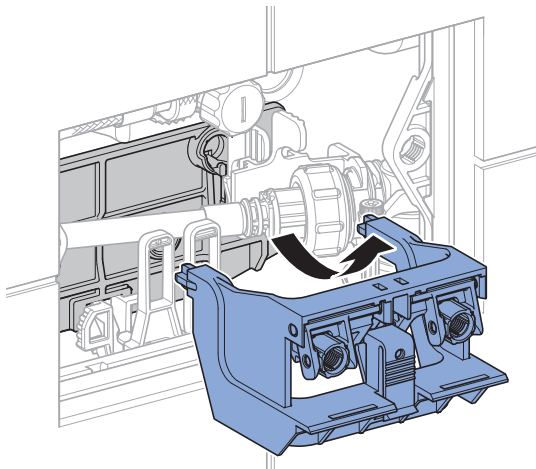

**SIGMA10/30
MAMBO**

■ GEBERIT

INSTALLATION MANUAL

MONTAGEANLEITUNG
INSTRUCTIONS DE MONTAGE
ISTRUZIONI PER IL MONTAGGIO

966.231.00.0(04)

**KNOW
HOW**
INSTALLED

1

Sigma 12 cm

Sigma 8 cm

1**A**

Sigma 12 cm

**1**

2

3

4

5

6

7

8

9

10

11

1**B**

Sigma 8 cm