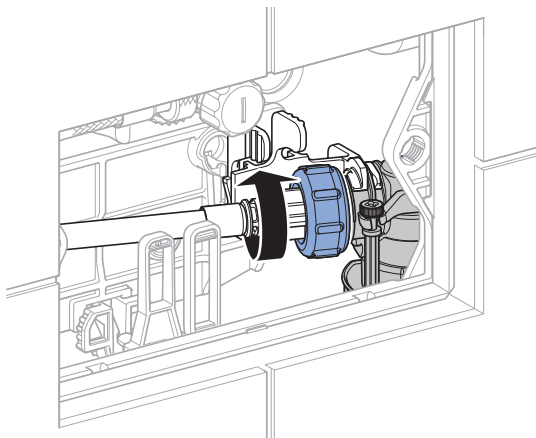

**SIGMA10/30
MAMBO**

■ GEBERIT

INSTALLATION MANUAL

MONTAGEANLEITUNG
INSTRUCTIONS DE MONTAGE
ISTRUZIONI PER IL MONTAGGIO

966.231.00.0(04)

**KNOW
HOW**
INSTALLED

1

Sigma 12 cm

Sigma 8 cm

1**A**

Sigma 12 cm

**1**

2

3

4

5

6

7

8

9

10

11

1**B**

Sigma 8 cm