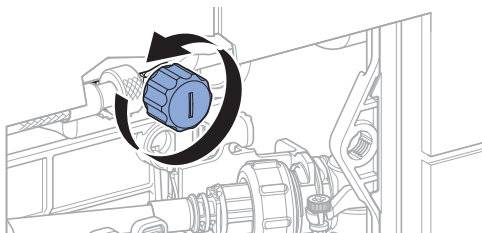

**SIGMA10/30
MAMBO**

■ GEBERIT

INSTALLATION MANUAL

MONTAGEANLEITUNG
INSTRUCTIONS DE MONTAGE
ISTRUZIONI PER IL MONTAGGIO

966.231.00.0(04)

**KNOW
HOW**
INSTALLED

1

Sigma 12 cm

Sigma 8 cm

1**A**

Sigma 12 cm

**1**

2

3

4

5

6

7

8

9

10

11

1**B**

Sigma 8 cm