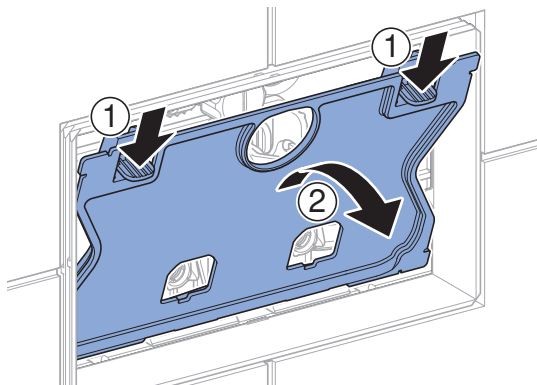

**SIGMA10/30
MAMBO**

■ GEBERIT

INSTALLATION MANUAL

MONTAGEANLEITUNG
INSTRUCTIONS DE MONTAGE
ISTRUZIONI PER IL MONTAGGIO

966.231.00.0(04)

**KNOW
HOW**
INSTALLED

1

Sigma 12 cm

Sigma 8 cm

1**A**

Sigma 12 cm

**1**

2

3

4

5

6

7

8

9

10

11

1**B**

Sigma 8 cm