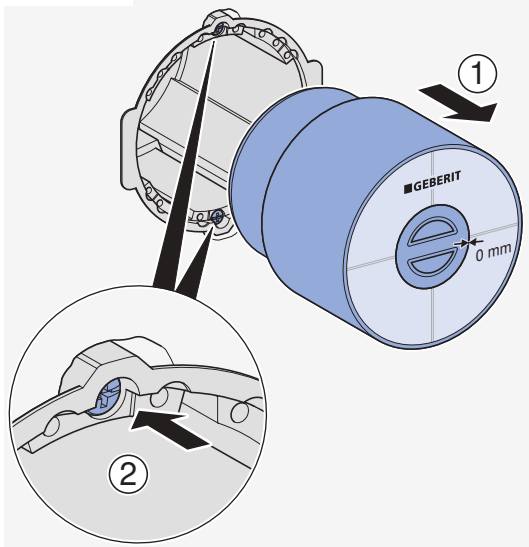

# INSTALLATION MANUAL

MONTAGEANLEITUNG  
INSTRUCTIONS DE MONTAGE  
ISTRUZIONI PER IL MONTAGGIO

cm

1

→ 1

A  4

→ 1

B  9

**1****A****1**

5

**1****B****1****ø 74 mm****2**

3

6

2

A  17

B  36

**2****A**

Sigma 12 cm

Omega 12 cm

**1**

2

3

5

6