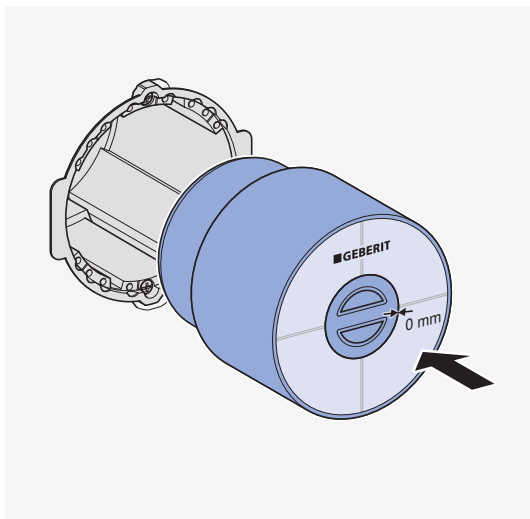

# INSTALLATION MANUAL

MONTAGEANLEITUNG  
INSTRUCTIONS DE MONTAGE  
ISTRUZIONI PER IL MONTAGGIO

cm

1

→ 1

A  4

→ 1

B  9

**1****A****1**

5

**1****B****1****ø 74 mm****2**

3

6

2

A  17

B  36

**2****A**

Sigma 12 cm

Omega 12 cm

**1**

2

3

5

6