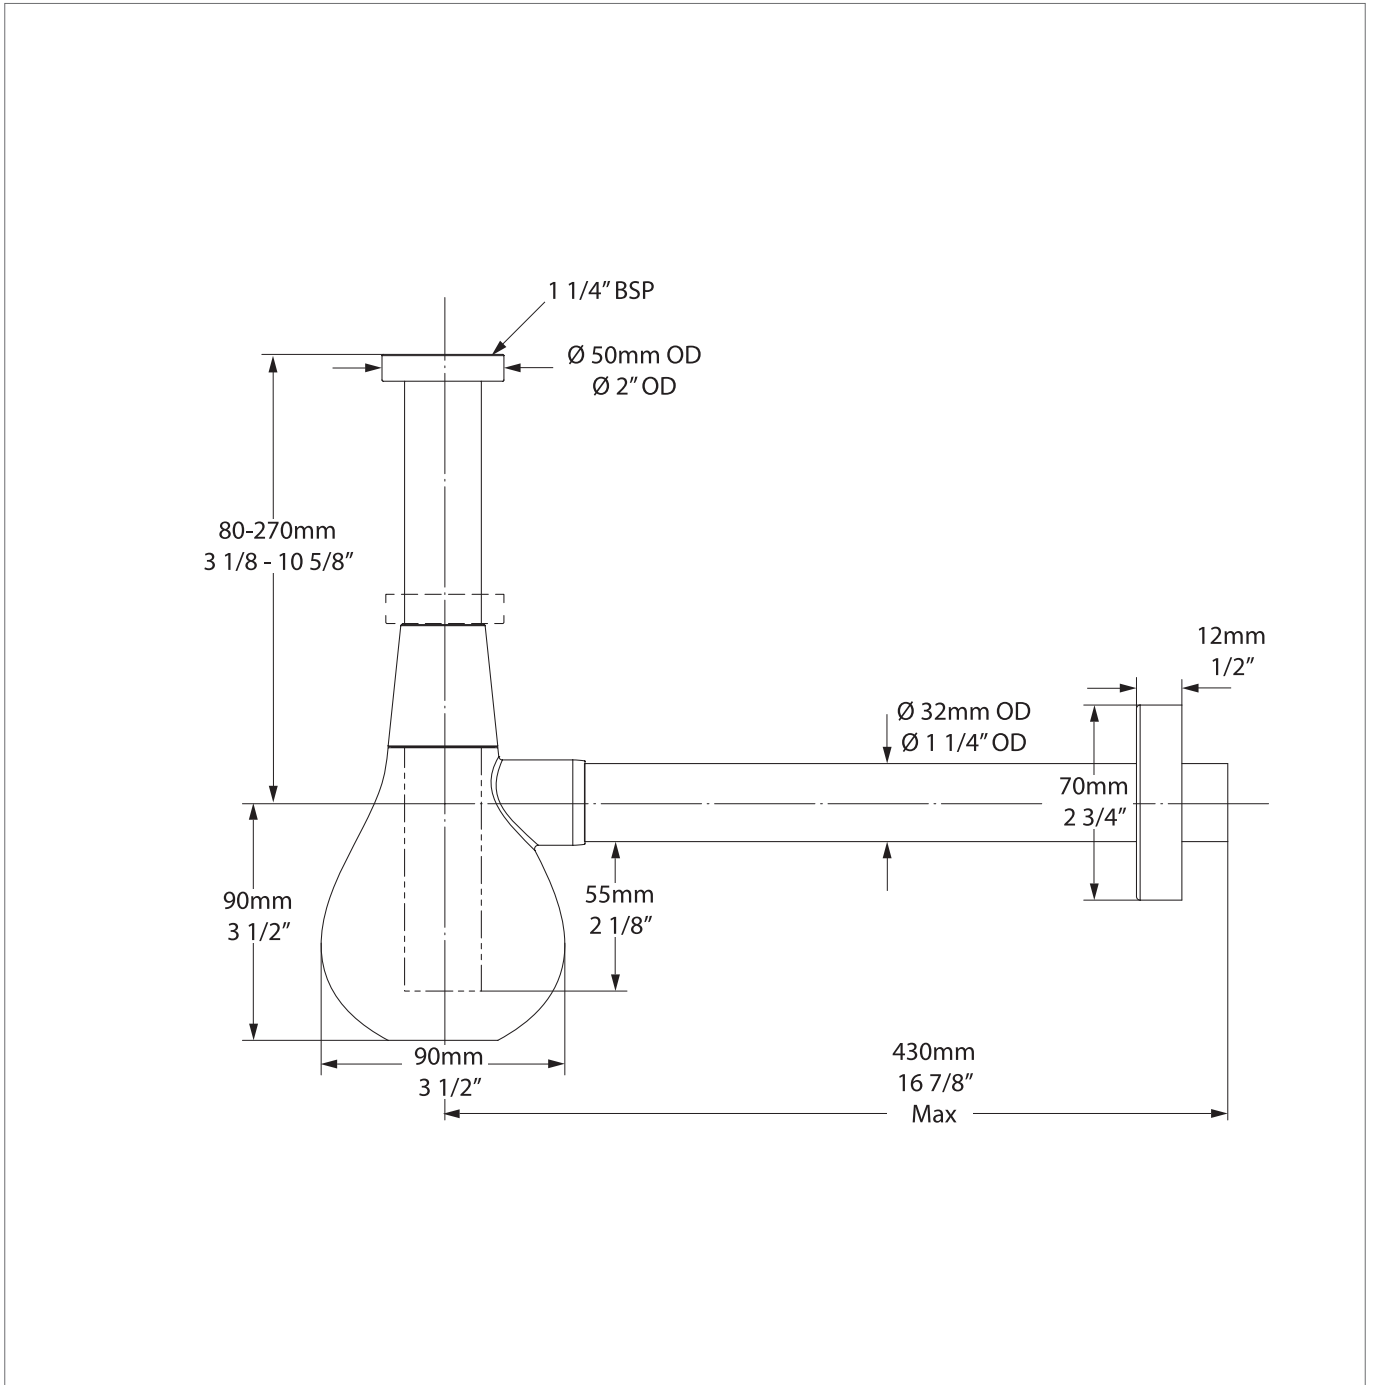

Kit 122 K-122-xx

*All measurements subject to +/-5% tolerance

● K-122-PC Polished Chrome, Chrom Poliert, Chrome Poli, Cromado brillante, Cromo Lucidato

- Basin bottle trap for use with K24/25.
- Geruchverschluss für Einsatz mit K24/25.
- Siphon pour vidages K24/25.
- Sifón para uso con K24/25.
- Sifone a bottiglia per lavabi da usare con K24/25.