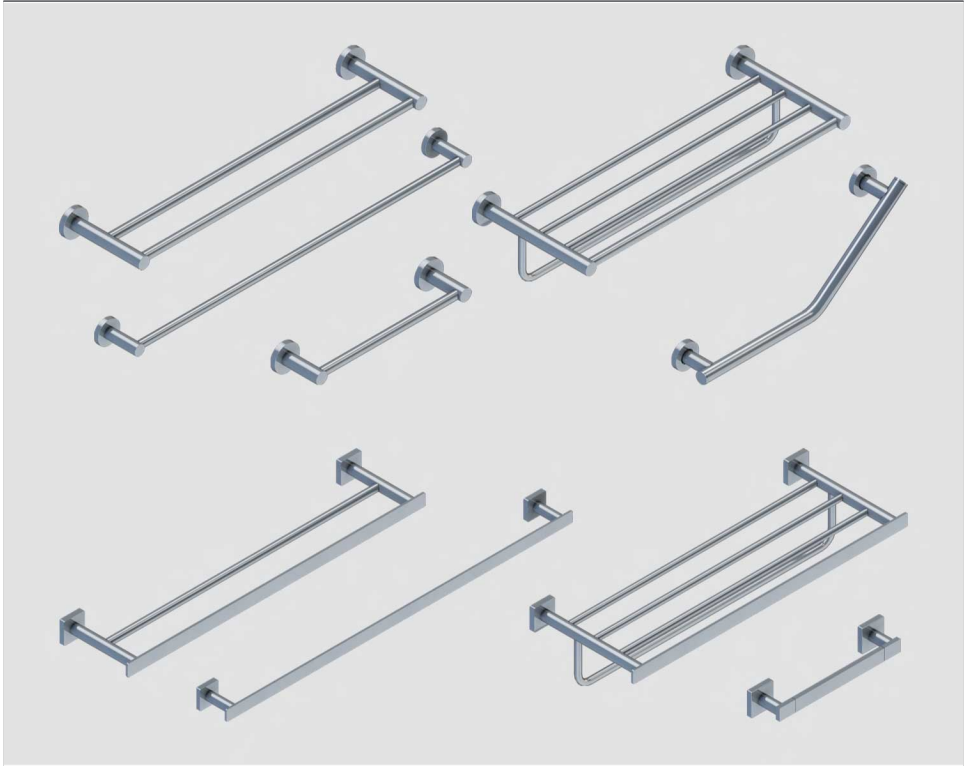

Elements Tender/Striking

- DE Montageanleitung
- EN Installation instructions
- FR Instructions de montage
- ES Instrucciones de montaje
- IT Istruzioni per il montaggio

- NL Montagehandleiding
- RU Инструкция по монтажу
- DE Montageanleitung
- PL Instrukcji montażu