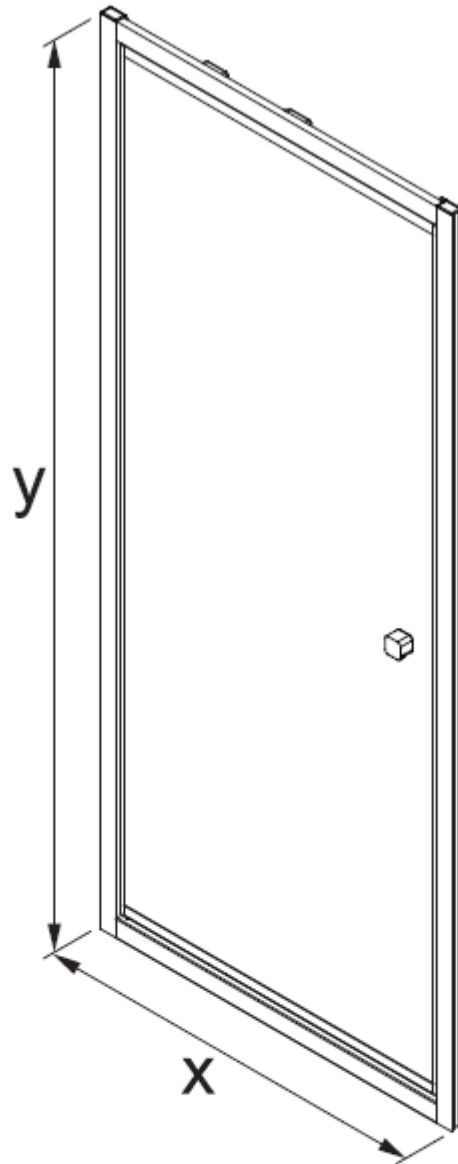

H		Cover x 1
I		Cover x 2
J		Top Cap x 2
K		Waterproof strip x 1

AA		M4 *20mm Screw x 1
AB		Adjustment block x 1
AC		Top Cap x 1
AD		Top Cap(LH) x 1
AE		Top Cap(RH) x 1
AF		Filler x 2

Model	x (mm)	y (mm)
CAIDSC0700	660~690	1950
CAIDSC0760	720~750	1950
CAIDSC0800	760~790	1950
CAIDBC0800	760~790	1950
CAIDSC0900	860~890	1950
CAIDBC0900	860~890	1950
CAIDSC1000	960~990	1950
CAIDBC1000	960~990	1950

CLEAR 6 INFOLD DOOR
CAIDBC0900

A		M4 *40mm Screw x 6
B		Wall Plug x 6
C		Handle x 1
D		Sleeve x 1
E		Cover x 3
F		Filler x 4
G		Cover x 1

H		Cover x 1
I		Cover x 2
J		Top Cap x 2
K		Waterproof strip x 1

AA		M4 *20mm Screw x 1
AB		Adjustment block x 1
AC		Top Cap x 1
AD		Top Cap(LH) x 1
AE		Top Cap(RH) x 1
AF		Filler x 2

Model	x (mm)	y (mm)
CAIDSC0700	660~690	1950
CAIDSC0760	720~750	1950
CAIDSC0800	760~790	1950
CAIDBC0800	760~790	1950
CAIDSC0900	860~890	1950
CAIDBC0900	860~890	1950
CAIDSC1000	960~990	1950
CAIDBC1000	960~990	1950