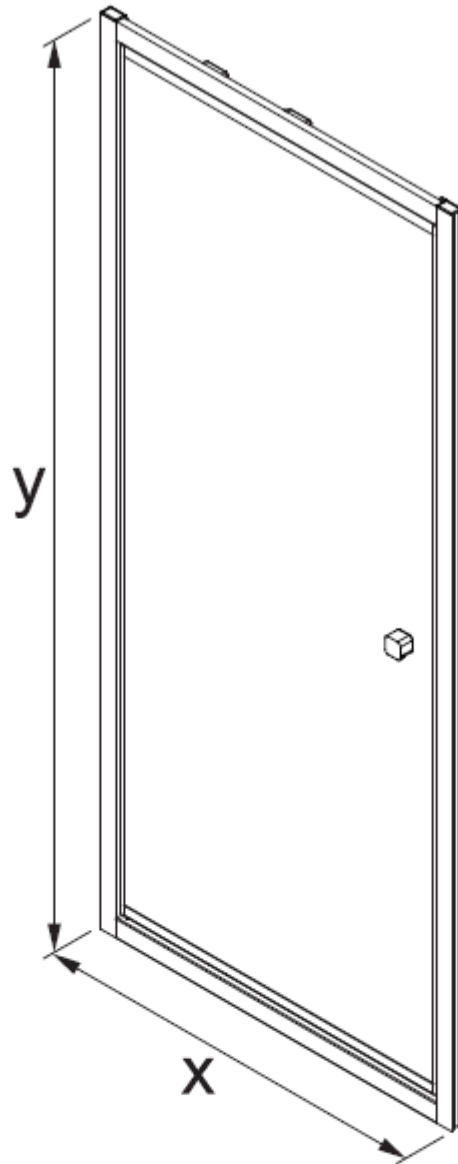

H		Cover x 1
I		Cover x 2
J		Top Cap x 2
K		Waterproof strip x 1

AA		M4 *20mm Screw x 1
AB		Adjustment block x 1
AC		Top Cap x 1
AD		Top Cap(LH) x 1
AE		Top Cap(RH) x 1
AF		Filler x 2

Model	x (mm)	y (mm)
CAIDSC0700	660~690	1950
CAIDSC0760	720~750	1950
CAIDSC0800	760~790	1950
CAIDBC0800	760~790	1950
CAIDSC0900	860~890	1950
CAIDBC0900	860~890	1950
CAIDSC1000	960~990	1950
CAIDBC1000	960~990	1950

Measurements in millimetres mm

Information updated January 2020

Tel 0345 873 8840

crosswater[™]

CLEAR 6 INFOLD DOOR

CAIDBC0800

A		M4 *40mm Screw x 6
B		Wall Plug x 6
C		Handle x 1
D		Sleeve x 1
E		Cover x 3
F		Filler x 4
G		Cover x 1

AA		M4 *20mm Screw x 1
AB		Adjustment block x 1
AC		Top Cap x 1
AD		Top Cap(LH) x 1
AE		Top Cap(RH) x 1
AF		Filler x 2

Model	x (mm)	y (mm)
CAIDSC0700	660~690	1950
CAIDSC0760	720~750	1950
CAIDSC0800	760~790	1950
CAIDBC0800	760~790	1950
CAIDSC0900	860~890	1950
CAIDBC0900	860~890	1950
CAIDSC1000	960~990	1950
CAIDBC1000	960~990	1950