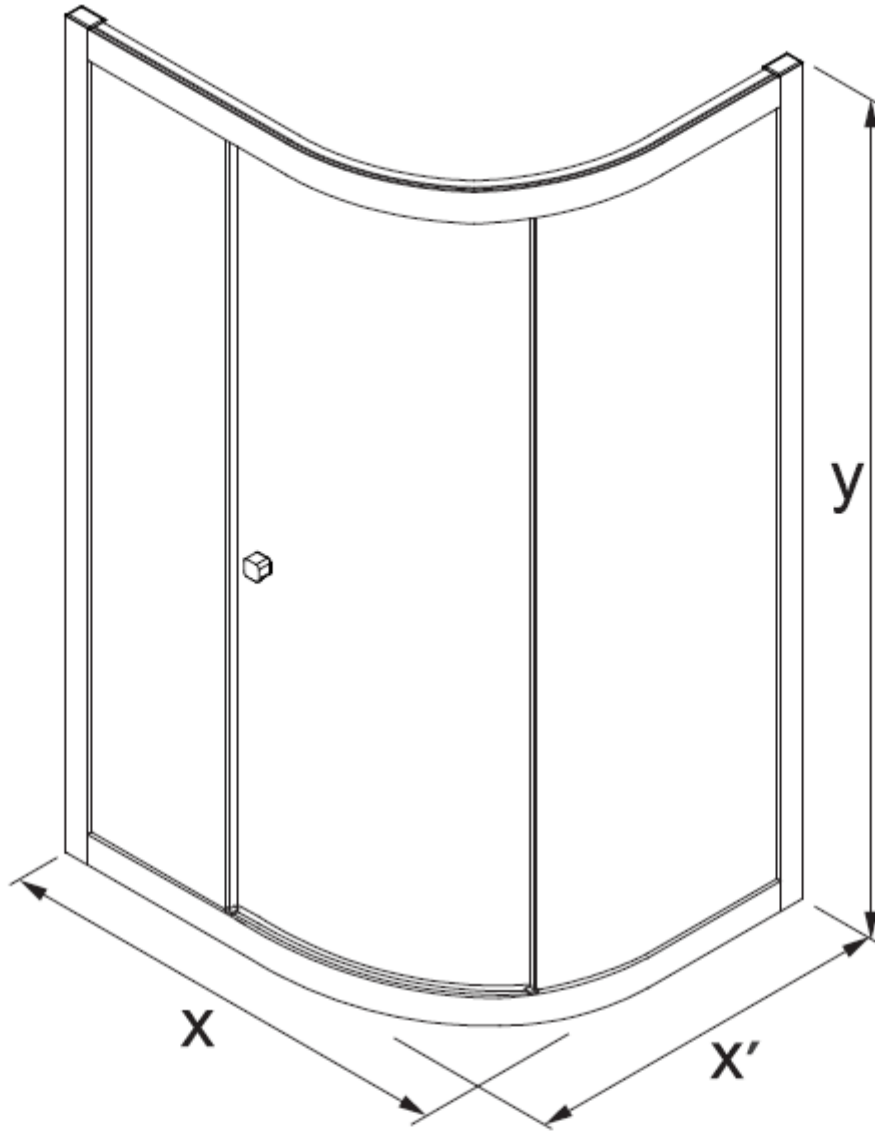

Model	X (mm)	X'(mm)	y (mm)
CAQSSC0800	770~785	770~785	1950
CAQSBC0800	770~785	770~785	1950
CAQSSC0900	870~885	870~885	1950
CAQSBC0900	870~885	870~885	1950
CAQSSC10X8	970~985	770~785	1950
CAQSBC10X8	970~985	770~785	1950
CAQSSC12X8	1170~1185	770~785	1950
CAQSSC12X9	1170~1185	870~885	1950