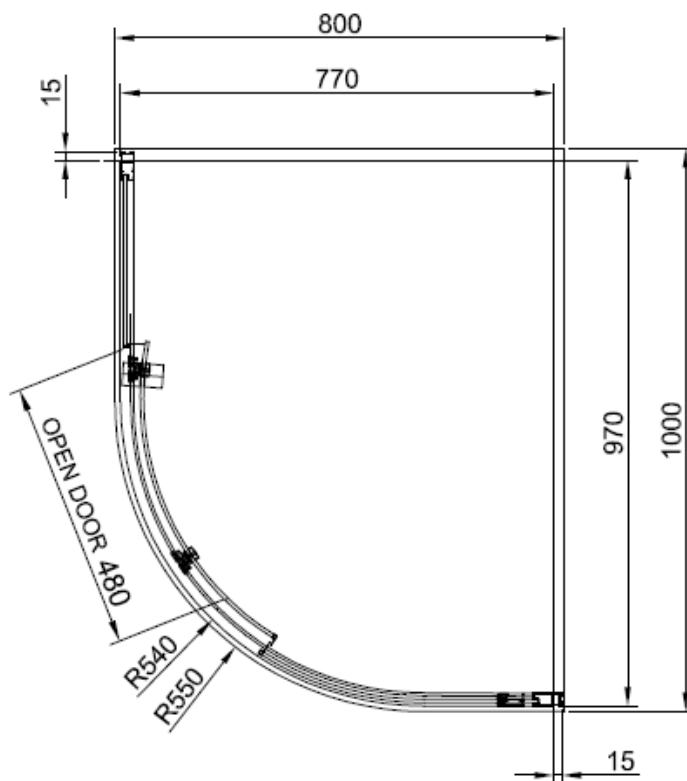

CLEAR 6 SINGLE DOOR QUADRANT  
CAQSSC10X8

<p><b>A</b></p>  <p>M4 *40mm Screw x 6</p>	<p><b>E</b></p>  <p>Waterproof strip x 1</p>	<p><b>I</b></p>  <p>Top Cap x 1</p>
<p><b>B</b></p>  <p>M4 *30mm Screw x 8</p>	<p><b>F</b></p>  <p>Waterproof strip x 1</p>	<p><b>J</b></p>  <p>Top Cap x 1</p>
<p><b>C</b></p>  <p>Wall Plug x 6</p>	<p><b>G</b></p>  <p>Waterproof strip x 1</p>	<p><b>K</b></p>  <p>Spanner x 1</p>
<p><b>D</b></p>  <p>Cover x 4</p>	<p><b>H</b></p>  <p>Handle x 1</p>	

Model	X (mm)	X'(mm)	y (mm)
CAQSSC0800	770~785	770~785	1950
CAQSBC0800	770~785	770~785	1950
CAQSSC0900	870~885	870~885	1950
CAQSBC0900	870~885	870~885	1950
CAQSSC10X8	970~985	770~785	1950
CAQSBC10X8	970~985	770~785	1950
CAQSSC12X8	1170~1185	770~785	1950
CAQSSC12X9	1170~1185	870~885	1950

# CLEAR 6 SINGLE DOOR QUADRANT CAQSBC12X8

<p>A</p>  <p>M4 *40mm Screw x 6</p>	<p>E</p>  <p>Waterproof strip x 1</p>	<p>I</p>  <p>Top Cap x 1</p>
<p>B</p>  <p>M4 *30mm Screw x 8</p>	<p>F</p>  <p>Waterproof strip x 1</p>	<p>J</p>  <p>Top Cap x 1</p>
<p>C</p>  <p>Wall Plug x 6</p>	<p>G</p>  <p>Waterproof strip x 1</p>	<p>K</p>  <p>Spanner x 1</p>
<p>D</p>  <p>Cover x 4</p>	<p>H</p>  <p>Handle x 1</p>	