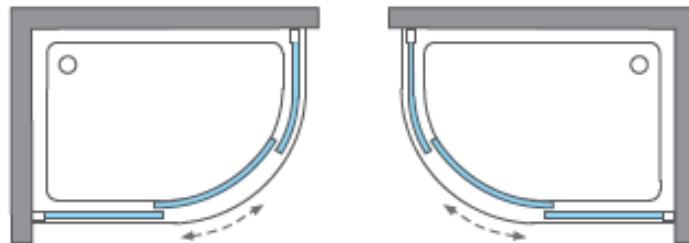

CLEAR 6 SINGLE DOOR QUADRANT  
CAQSSC10X8

<p><b>A</b></p>  <p>M4 *40mm Screw x 6</p>	<p><b>E</b></p>  <p>Waterproof strip x 1</p>	<p><b>I</b></p>  <p>Top Cap x 1</p>
<p><b>B</b></p>  <p>M4 *30mm Screw x 8</p>	<p><b>F</b></p>  <p>Waterproof strip x 1</p>	<p><b>J</b></p>  <p>Top Cap x 1</p>
<p><b>C</b></p>  <p>Wall Plug x 6</p>	<p><b>G</b></p>  <p>Waterproof strip x 1</p>	<p><b>K</b></p>  <p>Spanner x 1</p>
<p><b>D</b></p>  <p>Cover x 4</p>	<p><b>H</b></p>  <p>Handle x 1</p>	

Model	X (mm)	X'(mm)	y (mm)
CAQSSC0800	770~785	770~785	1950
CAQSBC0800	770~785	770~785	1950
CAQSSC0900	870~885	870~885	1950
CAQSBC0900	870~885	870~885	1950
CAQSSC10X8	970~985	770~785	1950
CAQSBC10X8	970~985	770~785	1950
CAQSSC12X8	1170~1185	770~785	1950
CAQSSC12X9	1170~1185	870~885	1950