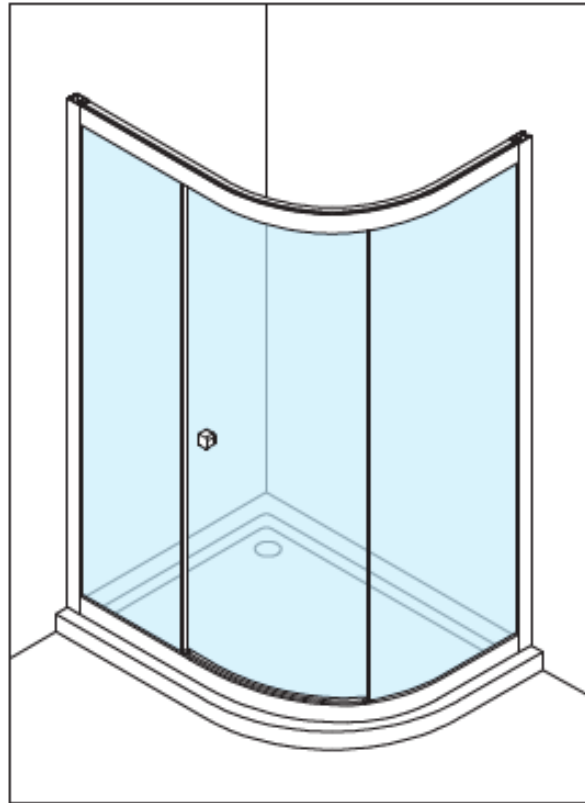

CLEAR 6 SINGLE DOOR QUADRANT  
CAQSSC10X8

<p><b>A</b></p>  <p>M4 *40mm Screw x 6</p>	<p><b>E</b></p>  <p>Waterproof strip x 1</p>	<p><b>I</b></p>  <p>Top Cap x 1</p>
<p><b>B</b></p>  <p>M4 *30mm Screw x 8</p>	<p><b>F</b></p>  <p>Waterproof strip x 1</p>	<p><b>J</b></p>  <p>Top Cap x 1</p>
<p><b>C</b></p>  <p>Wall Plug x 6</p>	<p><b>G</b></p>  <p>Waterproof strip x 1</p>	<p><b>K</b></p>  <p>Spanner x 1</p>
<p><b>D</b></p>  <p>Cover x 4</p>	<p><b>H</b></p>  <p>Handle x 1</p>	

# CLEAR 6 SINGLE DOOR QUADRANT CAQSBC12X8

<p>A</p>  <p>M4 *40mm Screw x 6</p>	<p>E</p>  <p>Waterproof strip x 1</p>	<p>I</p>  <p>Top Cap x 1</p>
<p>B</p>  <p>M4 *30mm Screw x 8</p>	<p>F</p>  <p>Waterproof strip x 1</p>	<p>J</p>  <p>Top Cap x 1</p>
<p>C</p>  <p>Wall Plug x 6</p>	<p>G</p>  <p>Waterproof strip x 1</p>	<p>K</p>  <p>Spanner x 1</p>
<p>D</p>  <p>Cover x 4</p>	<p>H</p>  <p>Handle x 1</p>	