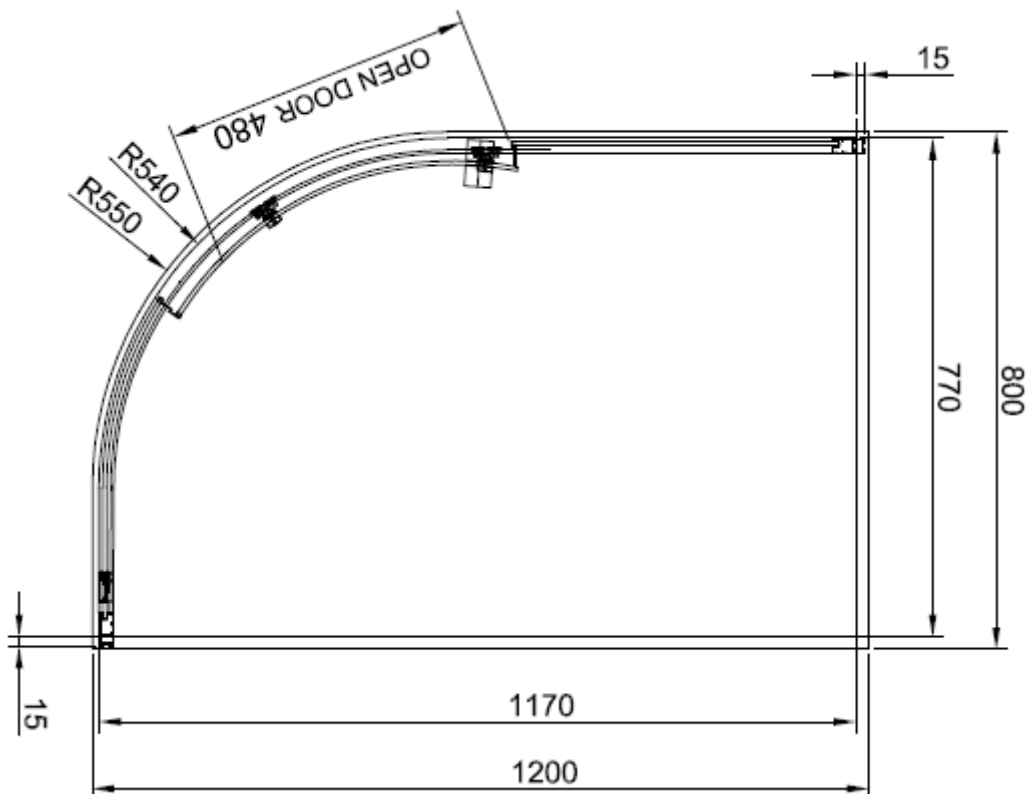

CLEAR 6 SINGLE DOOR QUADRANT  
CAQSSC10X8

<p><b>A</b></p>  <p>M4 *40mm Screw x 6</p>	<p><b>E</b></p>  <p>Waterproof strip x 1</p>	<p><b>I</b></p>  <p>Top Cap x 1</p>
<p><b>B</b></p>  <p>M4 *30mm Screw x 8</p>	<p><b>F</b></p>  <p>Waterproof strip x 1</p>	<p><b>J</b></p>  <p>Top Cap x 1</p>
<p><b>C</b></p>  <p>Wall Plug x 6</p>	<p><b>G</b></p>  <p>Waterproof strip x 1</p>	<p><b>K</b></p>  <p>Spanner x 1</p>
<p><b>D</b></p>  <p>Cover x 4</p>	<p><b>H</b></p>  <p>Handle x 1</p>	

Model	X (mm)	X'(mm)	y (mm)
CAQSSC0800	770~785	770~785	1950
CAQSBC0800	770~785	770~785	1950
CAQSSC0900	870~885	870~885	1950
CAQSBC0900	870~885	870~885	1950
CAQSSC10X8	970~985	770~785	1950
CAQSBC10X8	970~985	770~785	1950
CAQSSC12X8	1170~1185	770~785	1950
CAQSSC12X9	1170~1185	870~885	1950

# CLEAR 6 SINGLE DOOR QUADRANT CAQSBC12X8

<p>A</p>  <p>M4 *40mm Screw x 6</p>	<p>E</p>  <p>Waterproof strip x 1</p>	<p>I</p>  <p>Top Cap x 1</p>
<p>B</p>  <p>M4 *30mm Screw x 8</p>	<p>F</p>  <p>Waterproof strip x 1</p>	<p>J</p>  <p>Top Cap x 1</p>
<p>C</p>  <p>Wall Plug x 6</p>	<p>G</p>  <p>Waterproof strip x 1</p>	<p>K</p>  <p>Spanner x 1</p>
<p>D</p>  <p>Cover x 4</p>	<p>H</p>  <p>Handle x 1</p>	