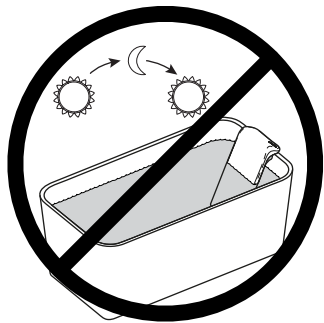

No abrasives cleaners, use neutral soap and water only

Do not exceed 50°C/122°F

Do not leave submerged over night

Back Rests

Fitting instructions
Notice d'installation
Instrucciones de montaje
Montageanleitung
Istruzioni di montaggio
Montagehandleiding
Instrukcja montażu
Указания по креплению