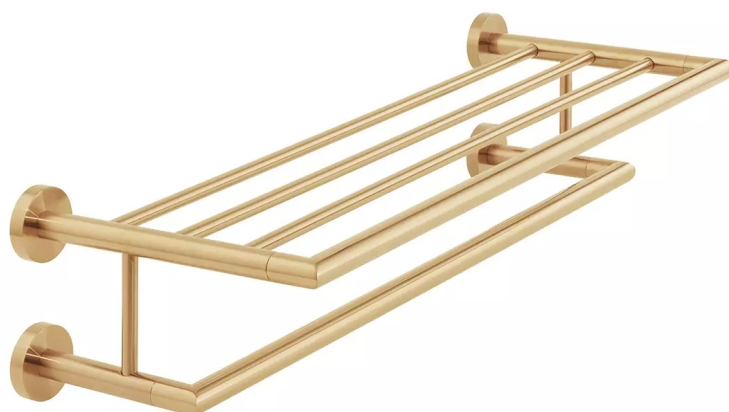

# SPECIFICATION SHEET

**COLLECTION:** SPA

**PRODUCT CODE:** IND-SPA185B-BRG

**DESCRIPTION:**

spa towel shelf with towel rail 600mm (24")

**FINISH:**

Brushed Gold

tel: 01934 744466  
email: [sales@vado.com](mailto:sales@vado.com)  
[www.vado.com](http://www.vado.com)