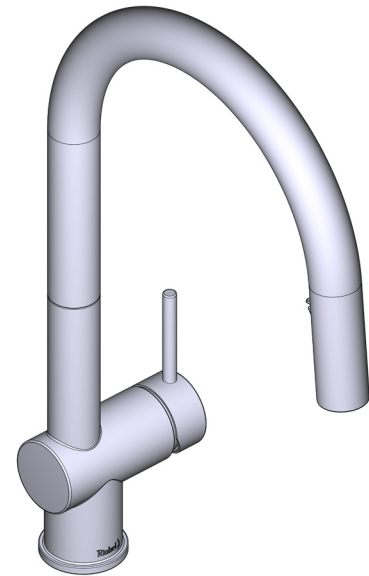

SPECIFICHE

DESCRIZIONE

- G1/2" tubi flessibili
- Adattatore G3/8" incluso
- Cartucce a disco ceramico
- Tubo estraibile silenzioso in nylon trecciato
- Doccetta doppio getto con sistema boomerang e snodo integrato

FLUSSO

- 5.69 L/min, 60psi, 4 bar

GARANZIA

- www.riobel.design

Rubinetto cucina Azure con doccetta

MODELLI: AZ201-EM