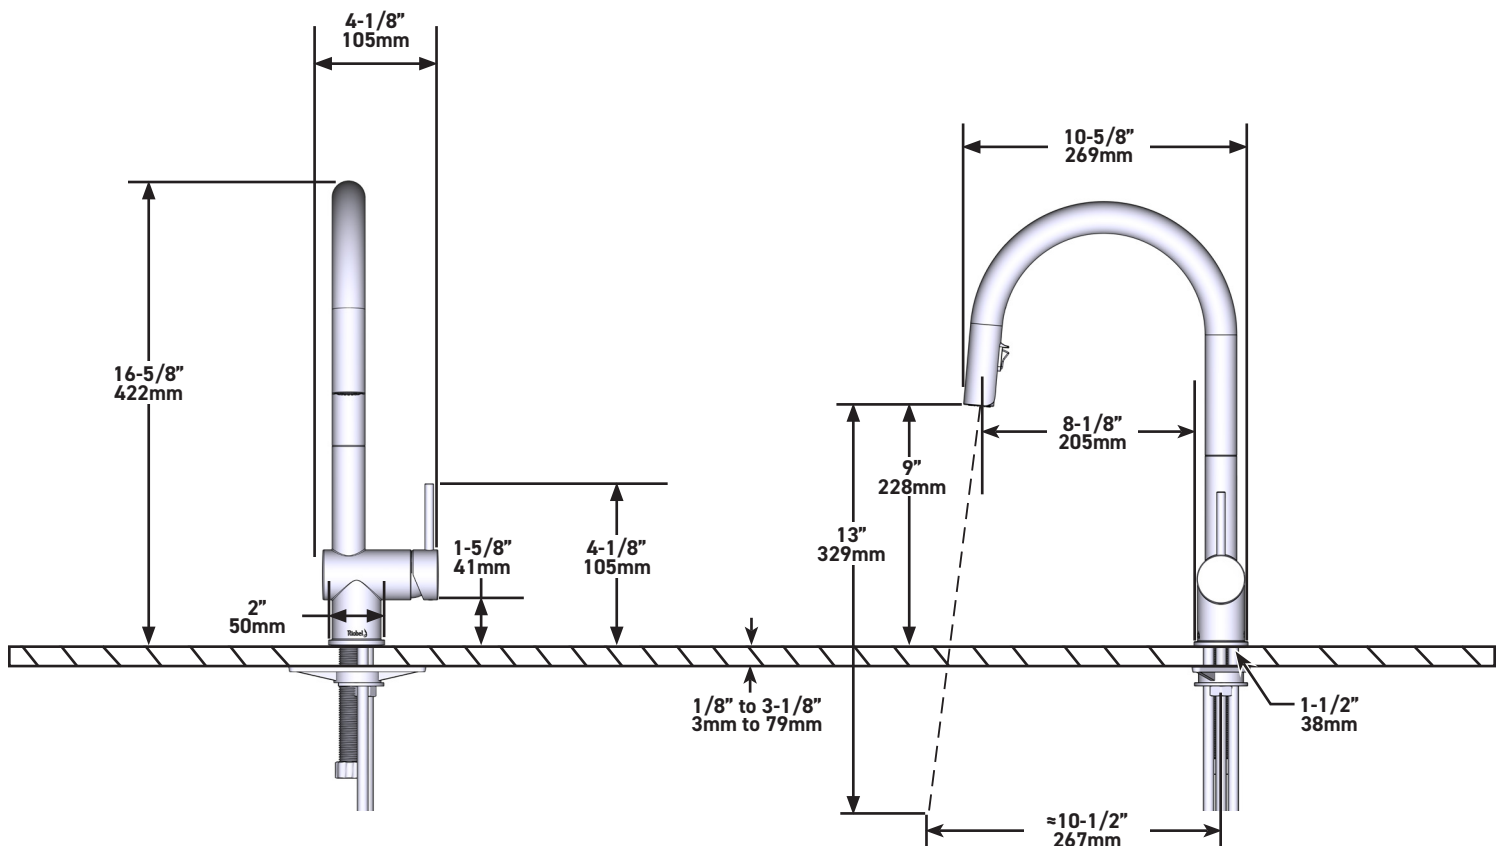

SPECIFICATIONS

DESCRIPTION

- G1/2" connection flexes
- Supplied with G3/8" adaptor
- Ceramic cartridge
- Silent braided nylon hose
- 2 jet boomerang hand spray system with integrated swivel

FLOW

- 5.69 L/min, 60psi, 4 bar

- Connexion de G1/2"
- Adaptateur G3/8" inclus
- Cartouche céramique
- Flexible en nylon tressé silencieux
- Douchette 2 jets avec système Boomerang et écrou tournant

DÉBIT

- 5.69 L/min, 60psi, 4 bar

GARANTIE

- www.riobel.design

Mitigeur de cuisine Azure avec douchette

MODÈLES: AZ201-EM

+44 (0)1952 221 100
www.riobel.design

A DISTINCTIVE MEMBER OF THE HOUSE OF ROHL

SPECIFICHE

DESCRIZIONE

- G1/2" tubi flessibili
- Adattatore G3/8" incluso
- Cartucce a disco ceramico
- Tubo estraibile silenzioso in nylon trecciato
- Doccetta doppio getto con sistema boomerang e snodo integrato

CARACTERÍSTICAS TÉCNICAS

DESCRIPCIÓN

- Conexión de G1/2"
- Adaptador G3/8" incluido
- Cartucho cerámico
- Flexo de nylon trenzado silencioso
- Ducha 2 jets con sistema Boomerang y tuerca giratoria

CAUDAL