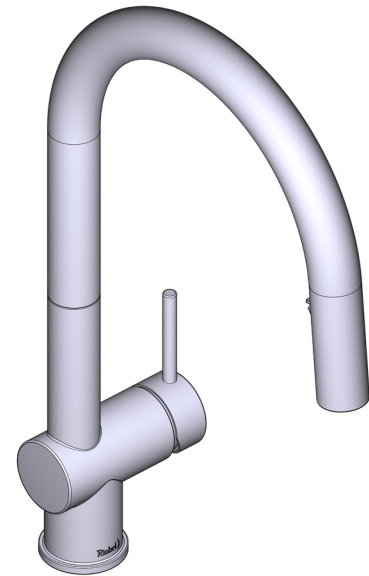

TECHNISCHE DATEN

BESCHREIBUNG

- Flexschläuche ½"
- Adapter G3/8" mitgeliefert
- Keramikkartusche
- Geräuscharmer Nylon-Schlauch
- Zweistrahler "Boomerang" - Handbrausesystem mit integriertem Gelenk

DURCHFLUSSMENGE

- 5.69 L/min, 60psi, 4 bar

GARANTIE

- www.riobel.design

Azure Küchenarmatur mit Brause

MODELLE: AZ201-EM