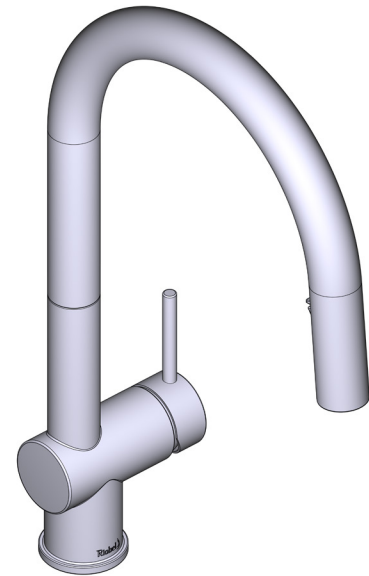

SPECIFICATIONS

DESCRIPTION

- G1/2" connection flexes
- Supplied with G3/8" adaptor
- Ceramic cartridge
- Silent braided nylon hose
- 2 jet boomerang hand spray system with integrated swivel

FLOW

- 5.69 L/min, 60psi, 4 bar

- Flexschläuche ½"
- Adapter G3/8" mitgeliefert
- Keramikkartusche
- Geräuscharmer Nylon-Schlauch
- Zweistrahler "Boomerang" - Handbrausesystem mit integriertem Gelenk

DURCHFLUSSMENGE

- 5.69 L/min, 60psi, 4 bar

- Connexion de G1/2"
- Adaptateur G3/8" inclus
- Cartouche céramique
- Flexible en nylon tressé silencieux
- Douchette 2 jets avec système Boomerang et écrou tournant

DÉBIT

- 5.69 L/min, 60psi, 4 bar

GARANTIE

- www.riobel.design

Mitigeur de cuisine Azure avec douchette

MODÈLES: AZ201-EM

+44 (0)1952 221 100
www.riobel.design

A DISTINCTIVE MEMBER OF THE HOUSE OF ROHL

SPECIFICHE

DESCRIZIONE

- G1/2" tubi flessibili
- Adattatore G3/8" incluso
- Cartucce a disco ceramico
- Tubo estraibile silenzioso in nylon trecciato
- Doccetta doppio getto con sistema boomerang e snodo integrato