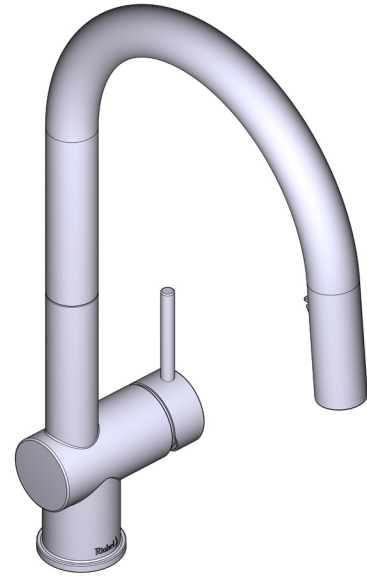

SPECIFICATIONS

DESCRIPTION

- G1/2" connection flexes
- Supplied with G3/8" adaptor
- Ceramic cartridge
- Silent braided nylon hose
- 2 jet boomerang hand spray system with integrated swivel

FLOW

- 5.69 L/min, 60psi, 4 bar

- Connexion de G1/2"
- Adaptateur G3/8" inclus
- Cartouche céramique
- Flexible en nylon tressé silencieux
- Douchette 2 jets avec système Boomerang et écrou tournant

DÉBIT

- 5.69 L/min, 60psi, 4 bar

GARANTIE

CARACTERÍSTICAS TÉCNICAS

DESCRIPCIÓN

- Conexión de G1/2"
- Adaptador G3/8" incluido
- Cartucho cerámico
- Flexo de nylon trenzado silencioso
- Ducha 2 jets con sistema Boomerang y tuerca giratoria

CAUDAL

- 5.69 L/min, 60psi, 4 bar

GARANTÍA

- www.riobel.design

Grifo monomando de cocina Azure con ducha

MODELOS: AZ201-EM

+44 (0)1952 221 100
www.riobel.design

A DISTINCTIVE MEMBER OF THE HOUSE OF ROHL