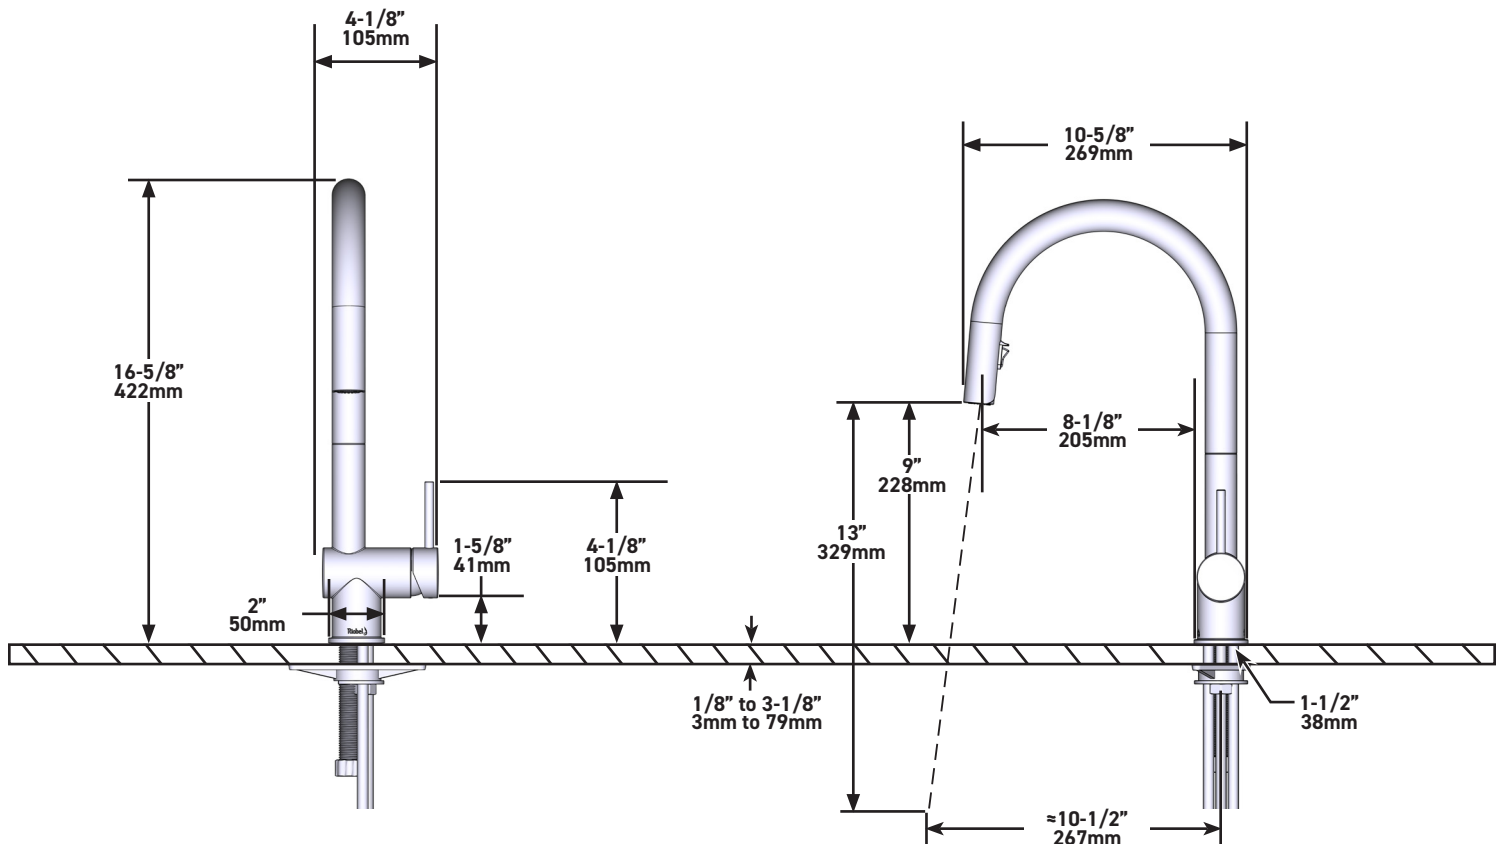

SPECIFICATIONS

DESCRIPTION

- G1/2" connection flexes
- Supplied with G3/8" adaptor
- Ceramic cartridge
- Silent braided nylon hose
- 2 jet boomerang hand spray system with integrated swivel

FLOW

- 5.69 L/min, 60psi, 4 bar

- Connexion de G1/2"
- Adaptateur G3/8" inclus
- Cartouche céramique
- Flexible en nylon tressé silencieux
- Douchette 2 jets avec système Boomerang et écrou tournant

DÉBIT

- 5.69 L/min, 60psi, 4 bar

GARANTIE

CARACTERÍSTICAS TÉCNICAS

DESCRIPCIÓN

- Conexión de G1/2"
- Adaptador G3/8" incluido
- Cartucho cerámico
- Flexo de nylon trenzado silencioso
- Ducha 2 jets con sistema Boomerang y tuerca giratoria

CAUDAL

- 5.69 L/min, 60psi, 4 bar

GARANTÍA

- www.riobel.design

Grifo monomando de cocina Azure con ducha

MODELOS: AZ201-EM

+44 (0)1952 221 100
www.riobel.design

A DISTINCTIVE MEMBER OF THE HOUSE OF ROHL