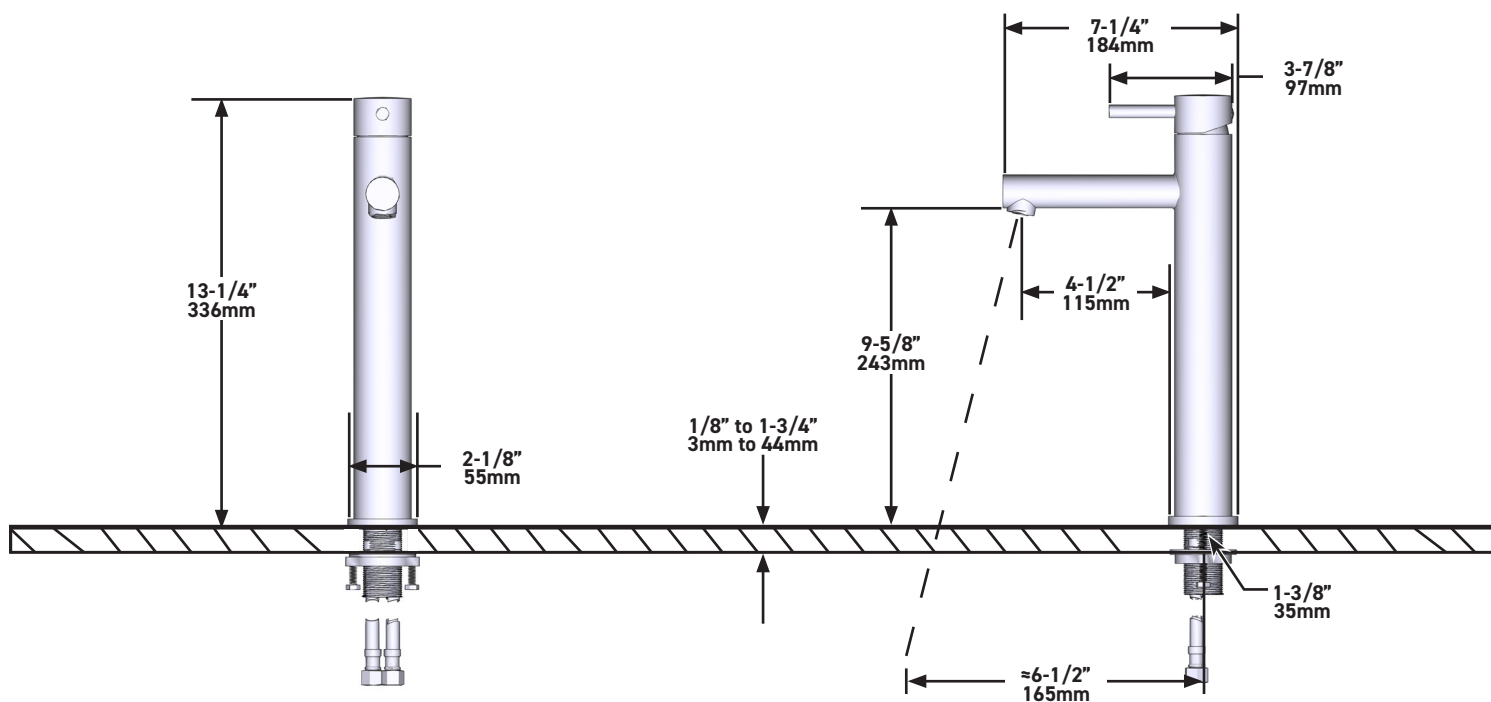

+44 (0)1952 221 100
www.riobel.design

A DISTINCTIVE MEMBER OF THE HOUSE OF ROHL