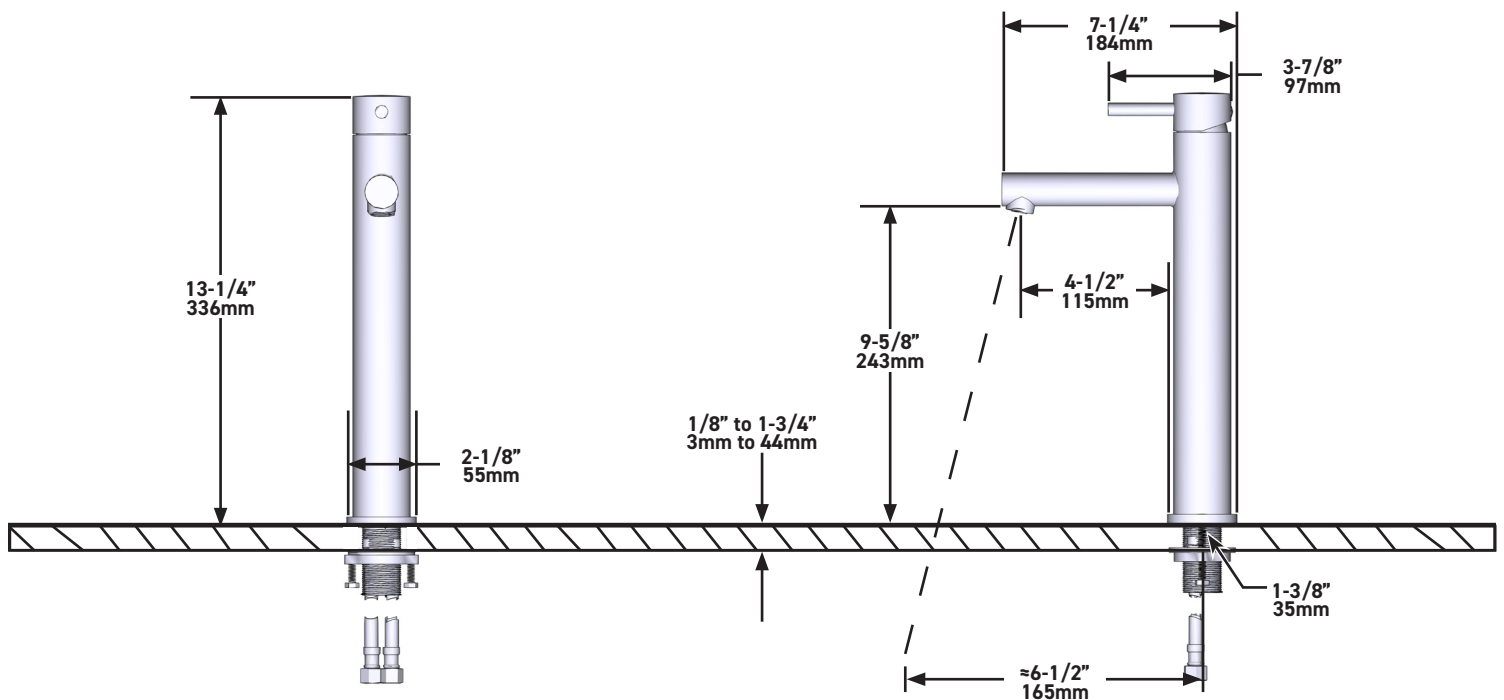

+44 (0)1952 221 100
www.riobel.design

A DISTINCTIVE MEMBER OF THE HOUSE OF ROHL