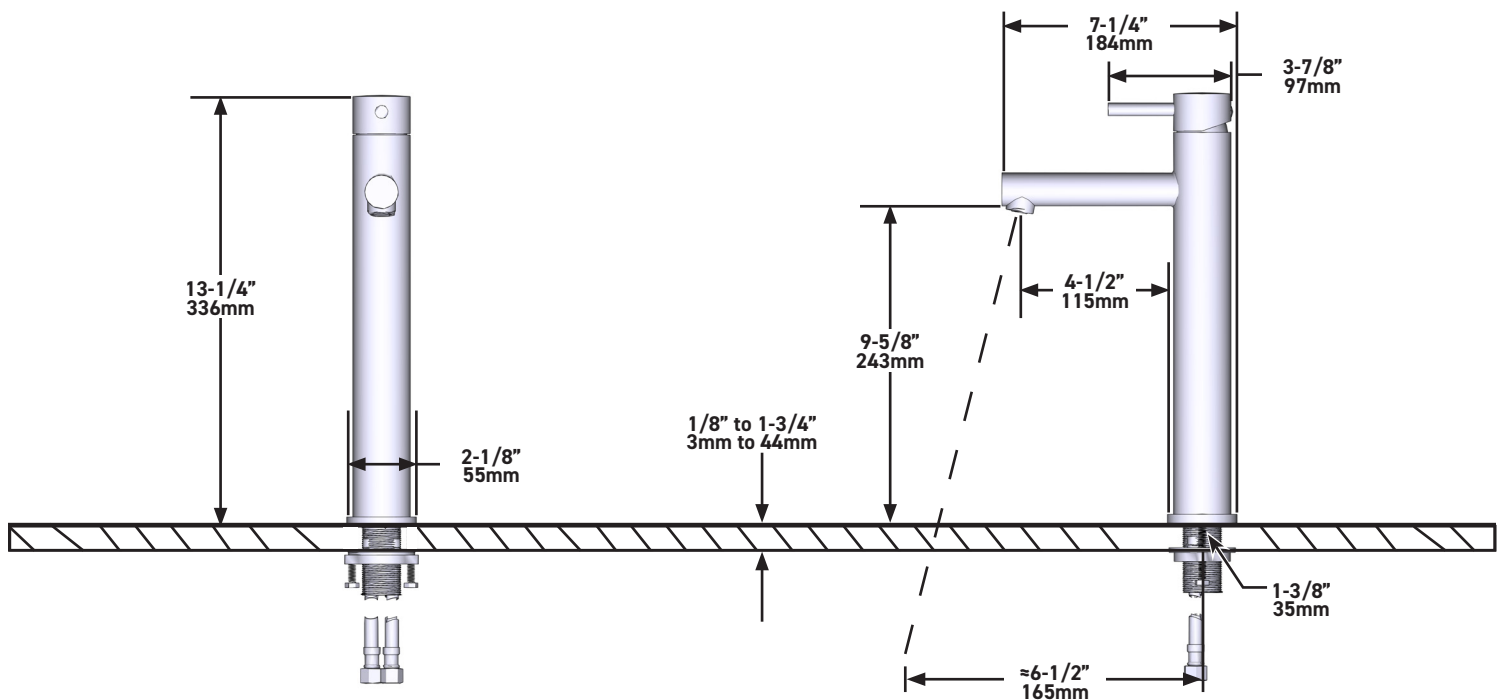

+44 (0)1952 221 100
www.riobel.design

A DISTINCTIVE MEMBER OF THE HOUSE OF ROHL