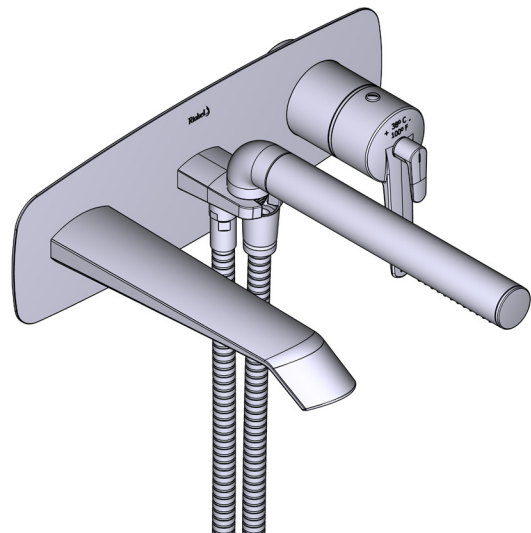

SPECIFICATIONS

DESCRIPTION

- G1/2" female inlets
- Thermostatic/pressure balance coaxial cartridge with check valves
- Single function easy clean hand shower
- 2-way no share
- Service valve

FLOW

- 20.5 L/min, 60psi, 4 bar

WARRANTY

- www.riobel.design

Wall Mounted Bath Shower Mixer

MODELS: VY21-EM

+44 (0)1952 221 100
www.riobel.design

A DISTINCTIVE MEMBER OF THE HOUSE OF ROHL

TECHNISCHE DATEN

BESCHREIBUNG

- G1/2" Einlässe Innengewinde
- Thermostat/Druckausgleichs-Kartusche mit Rückschlagventilen
- Einstrahl-Handbrause
- Zweiwege
- Service-Ventil

DURCHFLUSSMENGE

- 20.5 L/min, 60psi, 4 bar

GARANTIE

- www.riobel.design

SPECIFICHE

DESCRIZIONE

- G1/2" ingressi femmina
- Cartuccia coassiale con valvole di controllo Termostatica/pressione
- Doccetta EasyClean con getto fisso
- 2 vie non contemporaneamente
- Valvola di servizio