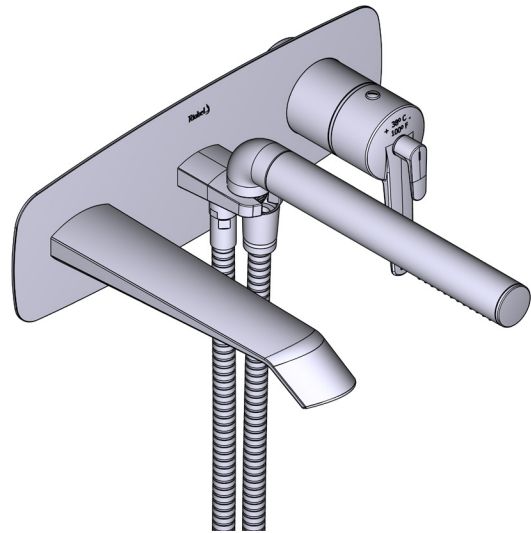

SPECIFICATIONS

DESCRIPTION

- G1/2" female inlets
- Thermostatic/pressure balance coaxial cartridge with check valves
- Single function easy clean hand shower
- 2-way no share
- Service valve

FLOW

- 20.5 L/min, 60psi, 4 bar

Wannenarmatur mit Brause für Wandmontage

MODELLE: VY21-EM

+44 (0)1952 221 100
www.riobel.design

A DISTINCTIVE MEMBER OF THE HOUSE OF ROHL

CARACTÉRISTIQUES TECHNIQUES

DESCRIPTION

- Entrées G1/2" femelle
- Cartouche thermostatique coaxiale avec clapets anti-retour
- Douchette anticalcaire 1 jet
- 2 voies non partagées
- Robinet d'arrêt

DÉBIT

- 20.5 L/min, 60psi, 4 bar

GARANTIE

- www.riobel.design

Mitigeur de bain-douche encastré mural

MODÈLES: VY21-EM

+44 (0)1952 221 100
www.riobel.design

A DISTINCTIVE MEMBER OF THE HOUSE OF ROHL

SPECIFICHE

DESCRIZIONE

- G1/2" ingressi femmina
- Cartuccia coassiale con valvole di controllo Termostatica/pressione
- Doccetta EasyClean con getto fisso
- 2 vie non contemporaneamente
- Valvola di servizio