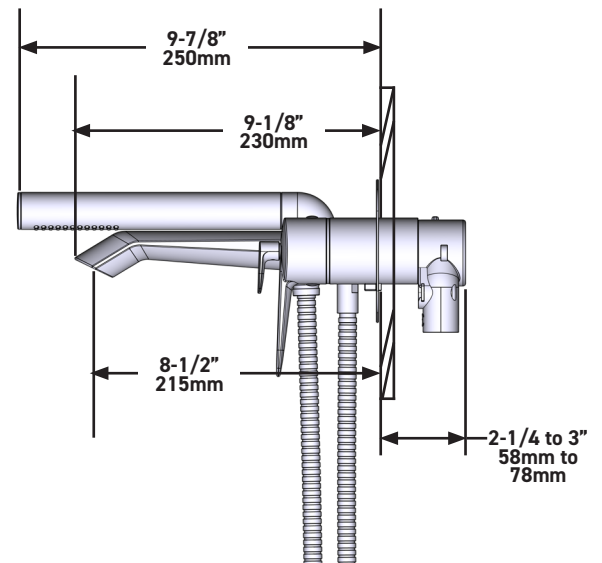

SPECIFICATIONS

DESCRIPTION

- G1/2" female inlets
- Thermostatic/pressure balance coaxial cartridge with check valves
- Single function easy clean hand shower
- 2-way no share
- Service valve

FLOW

- 20.5 L/min, 60psi, 4 bar

Wannenarmatur mit Brause für Wandmontage

MODELLE: VY21-EM

+44 (0)1952 221 100
www.riobel.design

A DISTINCTIVE MEMBER OF THE HOUSE OF ROHL

CARACTÉRISTIQUES TECHNIQUES

DESCRIPTION

- Entrées G1/2" femelle
- Cartouche thermostatique coaxiale avec clapets anti-retour
- Douchette anticalcaire 1 jet
- 2 voies non partagées
- Robinet d'arrêt

DÉBIT

- 20.5 L/min, 60psi, 4 bar

GARANTIE

- www.riobel.design

Mitigeur de bain-douche encastré mural

MODÈLES: VY21-EM

+44 (0)1952 221 100
www.riobel.design

A DISTINCTIVE MEMBER OF THE HOUSE OF ROHL

SPECIFICHE

DESCRIZIONE

- G1/2" ingressi femmina
- Cartuccia coassiale con valvole di controllo Termostatica/pressione
- Doccetta EasyClean con getto fisso
- 2 vie non contemporaneamente
- Valvola di servizio