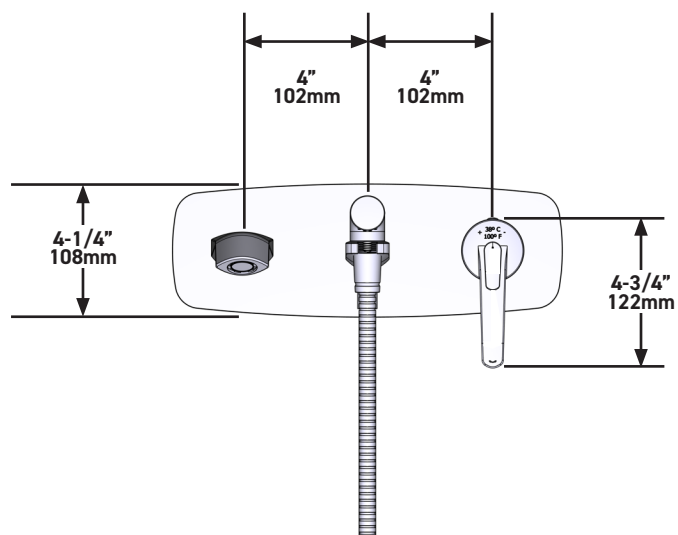

SPECIFICATIONS

DESCRIPTION

- G1/2" female inlets
- Thermostatic/pressure balance coaxial cartridge with check valves
- Single function easy clean hand shower
- 2-way no share
- Service valve

FLOW

- 20.5 L/min, 60psi, 4 bar

SPECIFICHE

DESCRIZIONE

- G1/2" ingressi femmina
- Cartuccia coassiale con valvole di controllo Termostatica/pressione
- Doccetta EasyClean con getto fisso
- 2 vie non contemporaneamente
- Valvola di servizio

FLUSSO

- 20.5 L/min, 60psi, 4 bar

GARANZIA

- www.riobel.design

Miscelatore doccia a muro

MODELLI: VY21-EM

+44 (0)1952 221 100
www.riobel.design

A DISTINCTIVE MEMBER OF THE HOUSE OF ROHL

CARACTERÍSTICAS TÉCNICAS

DESCRIPCIÓN

- Entradas hembra G1/2"
- Cartucho termostático coaxial con válvulas anti retorno
- Ducha de mano anticalcárea de 1 jet
- 2 vías no compartidas
- LLave de paso

CAUDAL