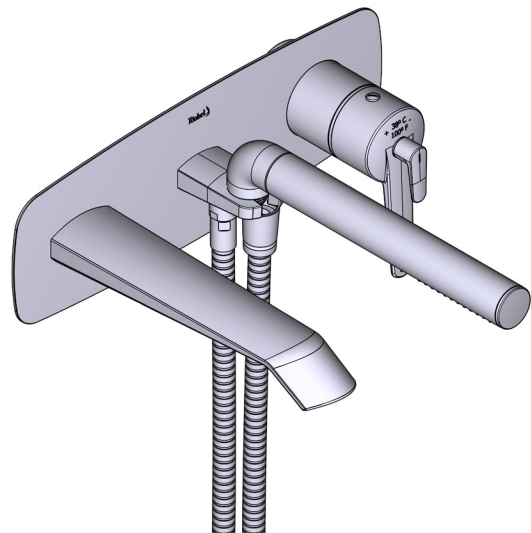

SPECIFICATIONS

DESCRIPTION

- G1/2" female inlets
- Thermostatic/pressure balance coaxial cartridge with check valves
- Single function easy clean hand shower
- 2-way no share
- Service valve

FLOW

- 20.5 L/min, 60psi, 4 bar

SPECIFICHE

DESCRIZIONE

- G1/2" ingressi femmina
- Cartuccia coassiale con valvole di controllo Termostatica/pressione
- Doccetta EasyClean con getto fisso
- 2 vie non contemporaneamente
- Valvola di servizio

CARACTERÍSTICAS TÉCNICAS

DESCRIPCIÓN

- Entradas hembra G1/2"
- Cartucho termostático coaxial con válvulas anti retorno
- Ducha de mano anticalcárea de 1 jet
- 2 vías no compartidas
- LLave de paso

CAUDAL

- 20.5 L/min, 60psi, 4 bar

GARANTÍA

- www.riobel.design

Grifo baño-ducha empotrado

MODELOS: VY21-EM

+44 (0)1952 221 100
www.riobel.design

A DISTINCTIVE MEMBER OF THE HOUSE OF ROHL