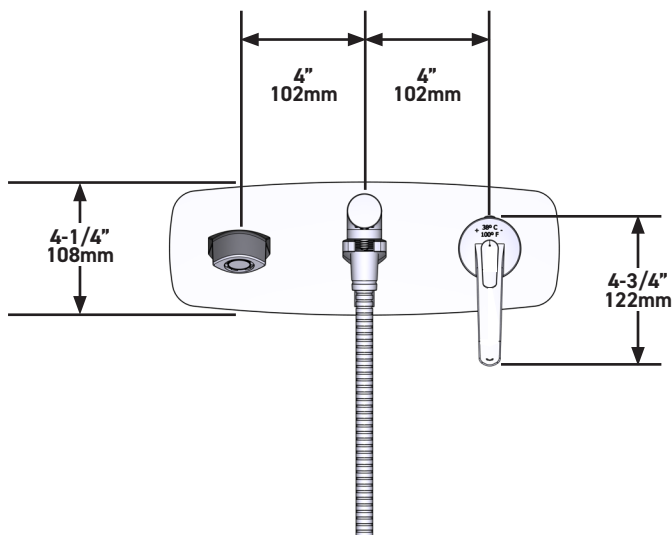

SPECIFICATIONS

DESCRIPTION

- G1/2" female inlets
- Thermostatic/pressure balance coaxial cartridge with check valves
- Single function easy clean hand shower
- 2-way no share
- Service valve

FLOW

- 20.5 L/min, 60psi, 4 bar

- G1/2" Einlässe Innengewinde
- Thermostat/Druckausgleichs-Kartusche mit Rückschlagventilen
- Einstrahl-Handbrause
- Zweiwege
- Service-Ventil

DURCHFLUSSMENGE

- 20.5 L/min, 60psi, 4 bar

GARANTIE

- www.riobel.design

Wannenarmatur mit Brause für Wandmontage

MODELLE: VY21-EM

+44 (0)1952 221 100
www.riobel.design

A DISTINCTIVE MEMBER OF THE HOUSE OF ROHL

CARACTÉRISTIQUES TECHNIQUES

DESCRIPTION

- Entrées G1/2" femelle
- Cartouche thermostatique coaxiale avec clapets anti-retour
- Douchette anticalcaire 1 jet
- 2 voies non partagées
- Robinet d'arrêt

SPECIFICHE

DESCRIZIONE

- G1/2" ingressi femmina
- Cartuccia coassiale con valvole di controllo Termostatica/pressione
- Doccetta EasyClean con getto fisso
- 2 vie non contemporaneamente
- Valvola di servizio