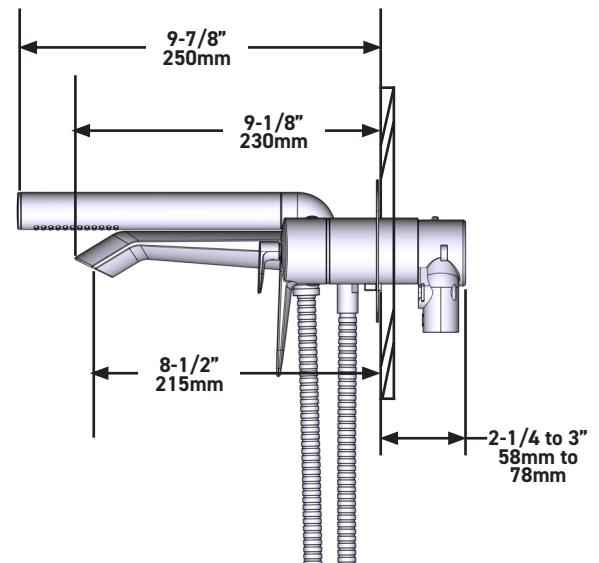

SPECIFICHE

DESCRIZIONE

- G1/2" ingressi femmina
- Cartuccia coassiale con valvole di controllo Termostatica/pressione
- Doccetta EasyClean con getto fisso
- 2 vie non contemporaneamente
- Valvola di servizio

CARACTERÍSTICAS TÉCNICAS

DESCRIPCIÓN

- Entradas hembra G1/2"
- Cartucho termostático coaxial con válvulas anti retorno
- Ducha de mano anticalcárea de 1 jet
- 2 vías no compartidas
- LLave de paso

CAUDAL

- 20.5 L/min, 60psi, 4 bar

GARANTÍA

- www.riobel.design

Grifo baño-ducha empotrado

MODELOS: VY21-EM

+44 (0)1952 221 100
www.riobel.design

A DISTINCTIVE MEMBER OF THE HOUSE OF ROHL