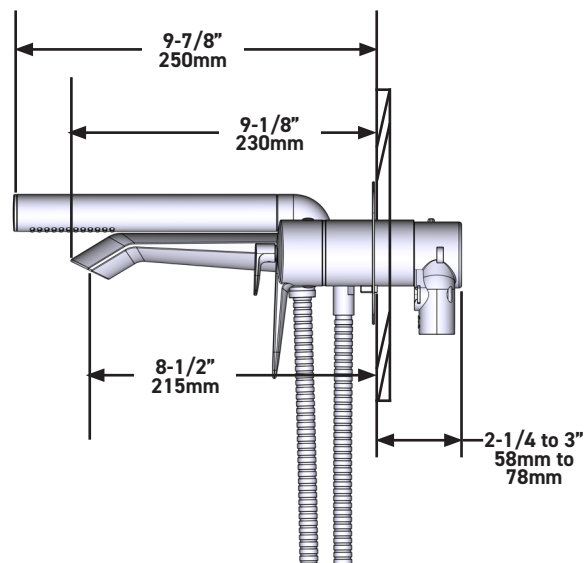

SPECIFICHE

DESCRIZIONE

- G1/2" ingressi femmina
- Cartuccia coassiale con valvole di controllo Termostatica/pressione
- Doccetta EasyClean con getto fisso
- 2 vie non contemporaneamente
- Valvola di servizio

FLUSSO

- 20.5 L/min, 60psi, 4 bar

GARANZIA

- www.riobel.design

Miscelatore doccia a muro

MODELLI: VY21-EM

+44 (0)1952 221 100
www.riobel.design

A DISTINCTIVE MEMBER OF THE HOUSE OF ROHL

CARACTERÍSTICAS TÉCNICAS

DESCRIPCIÓN

- Entradas hembra G1/2"
- Cartucho termostático coaxial con válvulas anti retorno
- Ducha de mano anticalcárea de 1 jet
- 2 vías no compartidas
- LLave de paso

CAUDAL

- 20.5 L/min, 60psi, 4 bar

GARANTÍA

- www.riobel.design

Grifo baño-ducha empotrado

MODELOS: VY21-EM

+44 (0)1952 221 100
www.riobel.design

A DISTINCTIVE MEMBER OF THE HOUSE OF ROHL