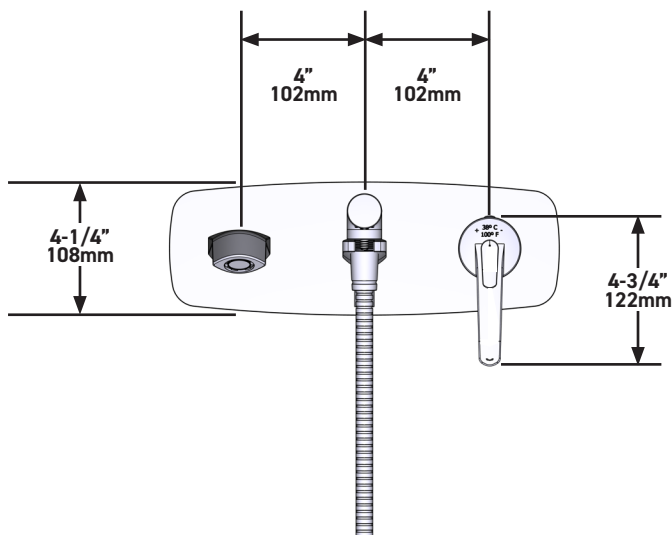

SPECIFICHE

DESCRIZIONE

- G1/2" ingressi femmina
- Cartuccia coassiale con valvole di controllo Termostatica/pressione
- Doccetta EasyClean con getto fisso
- 2 vie non contemporaneamente
- Valvola di servizio

CARACTERÍSTICAS TÉCNICAS

DESCRIPCIÓN

- Entradas hembra G1/2"
- Cartucho termostático coaxial con válvulas anti retorno
- Ducha de mano anticalcárea de 1 jet
- 2 vías no compartidas
- LLave de paso

CAUDAL

- 20.5 L/min, 60psi, 4 bar

GARANTÍA

- www.riobel.design

Grifo baño-ducha empotrado

MODELOS: VY21-EM

+44 (0)1952 221 100
www.riobel.design

A DISTINCTIVE MEMBER OF THE HOUSE OF ROHL