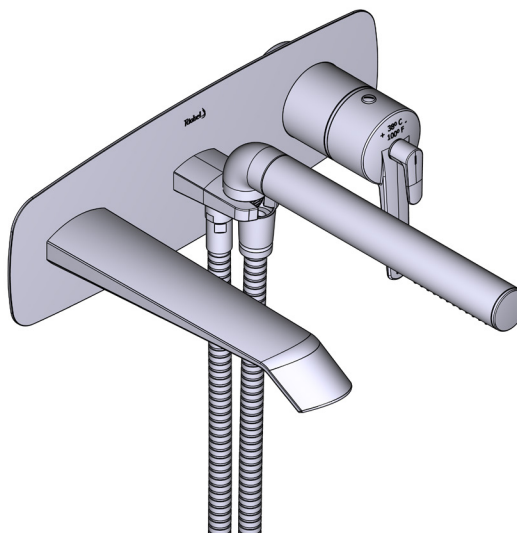

SPECIFICATIONS

DESCRIPTION

- G1/2" female inlets
- Thermostatic/pressure balance coaxial cartridge with check valves
- Single function easy clean hand shower
- 2-way no share
- Service valve

FLOW

- 20.5 L/min, 60psi, 4 bar

SPECIFICHE

DESCRIZIONE

- G1/2" ingressi femmina
- Cartuccia coassiale con valvole di controllo Termostatica/pressione
- Doccetta EasyClean con getto fisso
- 2 vie non contemporaneamente
- Valvola di servizio

FLUSSO

- 20.5 L/min, 60psi, 4 bar

GARANZIA

- www.riobel.design

Miscelatore doccia a muro

MODELLI: VY21-EM

+44 (0)1952 221 100
www.riobel.design

A DISTINCTIVE MEMBER OF THE HOUSE OF ROHL

CARACTERÍSTICAS TÉCNICAS

DESCRIPCIÓN

- Entradas hembra G1/2"
- Cartucho termostático coaxial con válvulas anti retorno
- Ducha de mano anticalcárea de 1 jet
- 2 vías no compartidas
- LLave de paso

CAUDAL