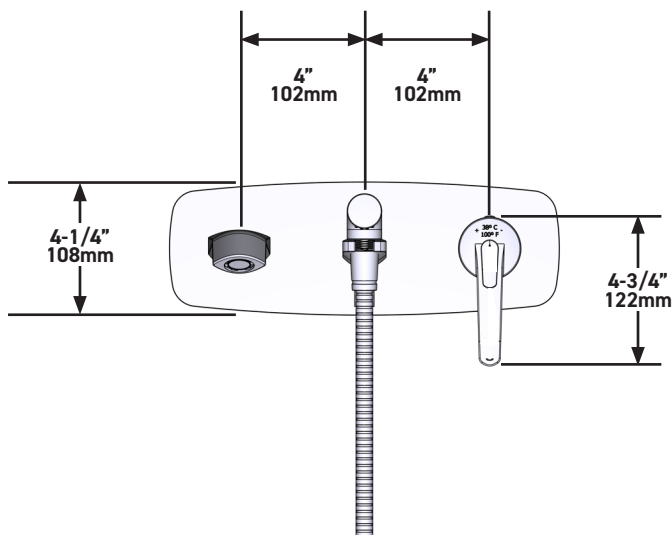

SPECIFICATIONS

DESCRIPTION

- G1/2" female inlets
- Thermostatic/pressure balance coaxial cartridge with check valves
- Single function easy clean hand shower
- 2-way no share
- Service valve

FLOW

- 20.5 L/min, 60psi, 4 bar

DÉBIT

- 20.5 L/min, 60psi, 4 bar

GARANTIE

- www.riobel.design

Mitigeur de bain-douche encastré mural

MODÈLES: VY21-EM

+44 (0)1952 221 100
www.riobel.design

A DISTINCTIVE MEMBER OF THE HOUSE OF ROHL

SPECIFICHE

DESCRIZIONE

- G1/2" ingressi femmina
- Cartuccia coassiale con valvole di controllo Termostatica/pressione
- Doccetta EasyClean con getto fisso
- 2 vie non contemporaneamente
- Valvola di servizio

CARACTERÍSTICAS TÉCNICAS

DESCRIPCIÓN

- Entradas hembra G1/2"
- Cartucho termostático coaxial con válvulas anti retorno
- Ducha de mano anticalcárea de 1 jet
- 2 vías no compartidas
- LLave de paso

CAUDAL