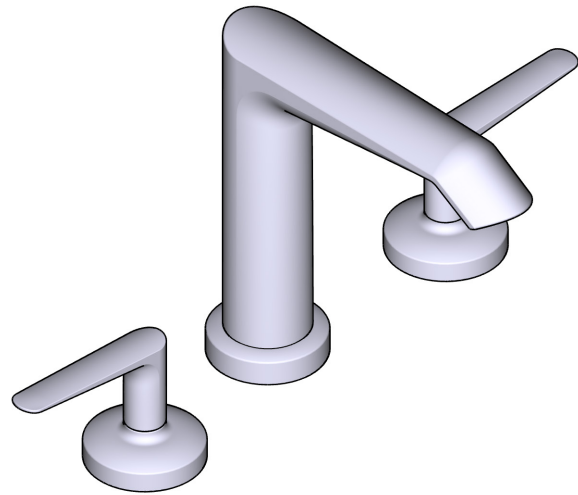

CARACTERÍSTICAS TÉCNICAS

DESCRIPCIÓN

- Conexión de G1/2"
- Adaptador G3/8" incluido
- Montura cerámica 1/4" de vueltas
- El kit de desagüe se vende por separado

CAUDAL

- 8.3 L/min, 60psi, 4 bar

GARANTÍA

- www.riobel.design

Mezclador bimando de tres agujeros para lavabo

MODELOS: VY08-EM