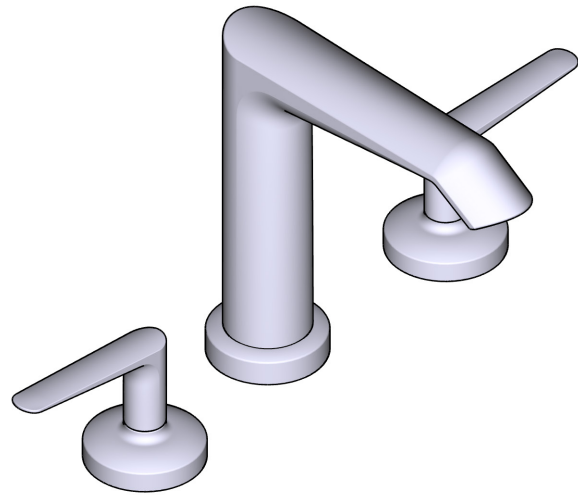

TECHNISCHE DATEN

BESCHREIBUNG

- Flexschläuche ½"
- Adapter G3/8" mitgeliefert
- Vierteldrehende Keramikkartusche
- Ablaufgarnitur muss separat erworben werden

DURCHFLUSSMENGE

- 8.3 L/min, 60psi, 4 bar

GARANTIE

- www.riobel.design

Dreiloch-Waschtischarmatur

MODELLE: VY08-EM