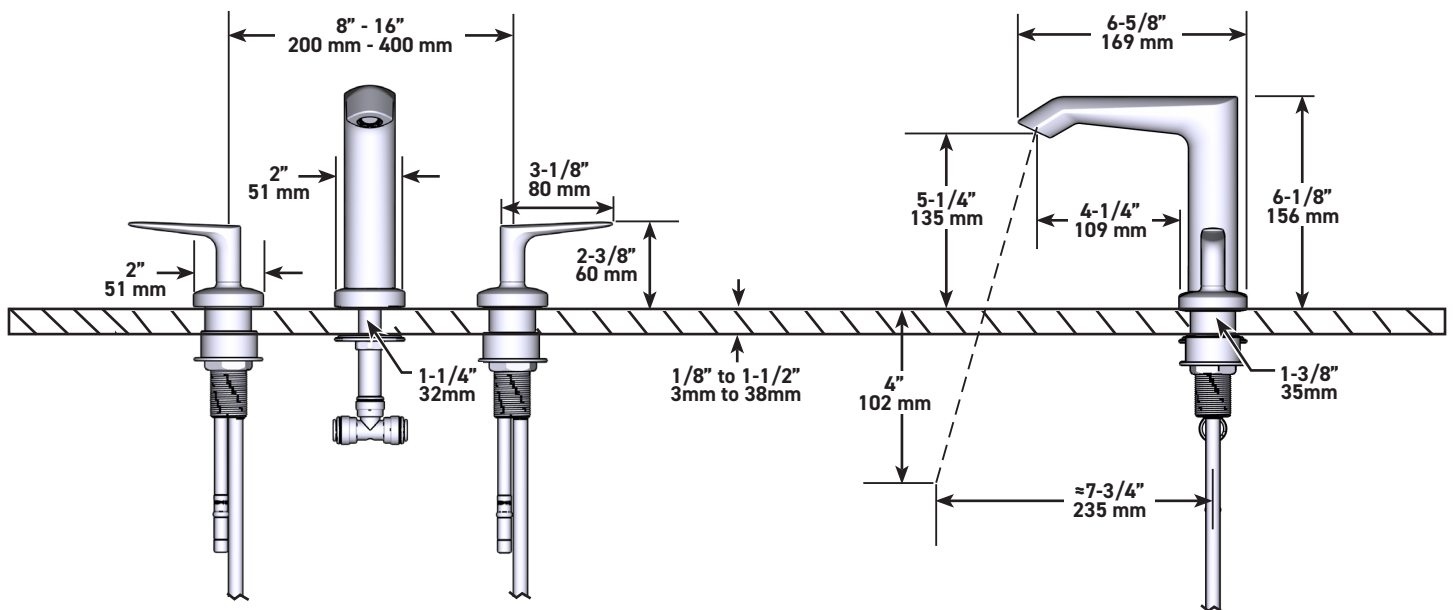

+44 (0)1952 221 100
www.riobel.design

A DISTINCTIVE MEMBER OF THE HOUSE OF ROHL