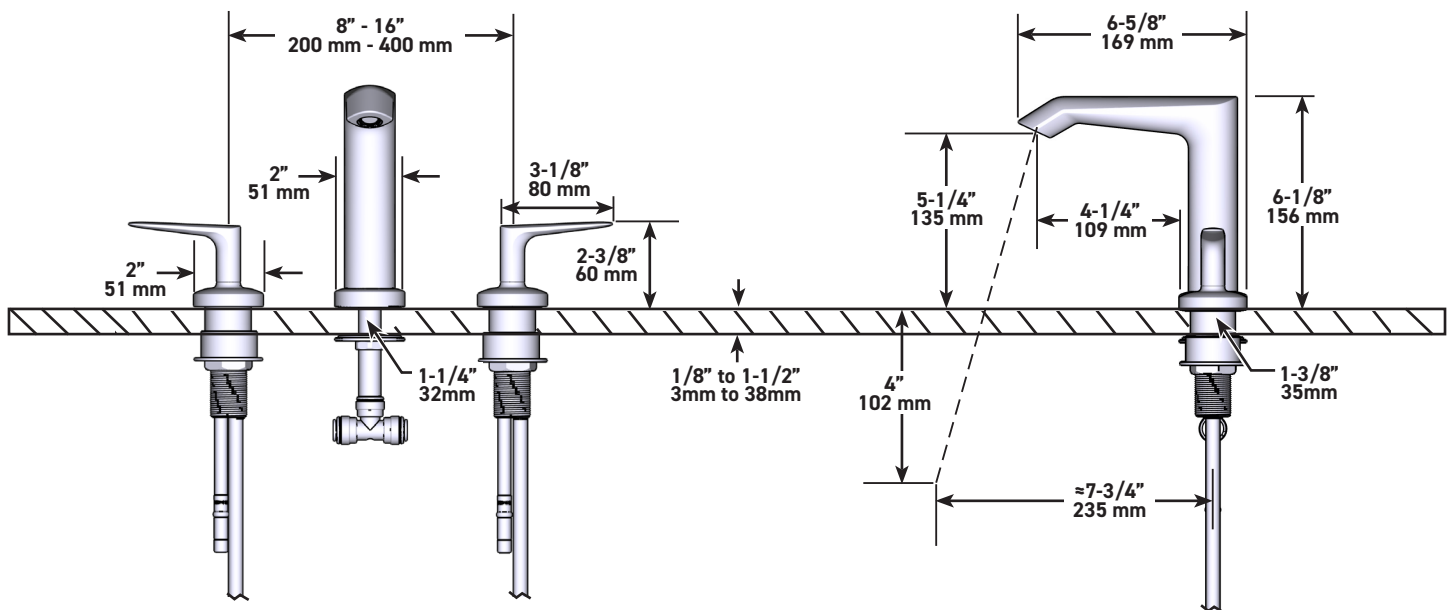

+44 (0)1952 221 100
www.riobel.design

A DISTINCTIVE MEMBER OF THE HOUSE OF ROHL