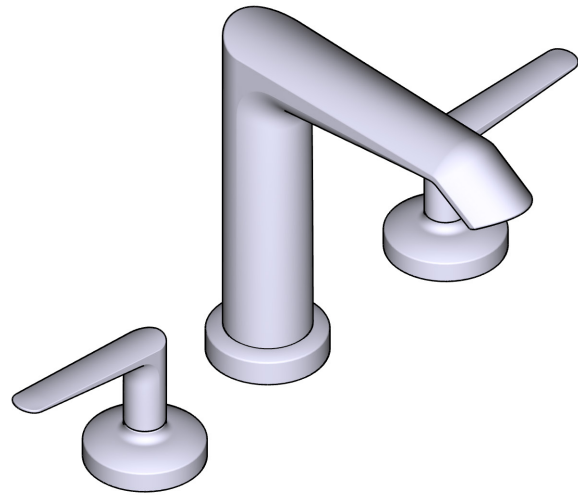

SPECIFICHE

DESCRIZIONE

- G1/2" tubi flessibili
- Adattatore G3/8" incluso
- Cartucce a disco ceramico con quarto di giro
- Kit piletta venduto separatamente

FLUSSO

- 8.3 L/min, 60psi, 4 bar

GARANZIA

- www.riobel.design

Miscelatore per lavabo a tre fori

MODELLI: VY08-EM