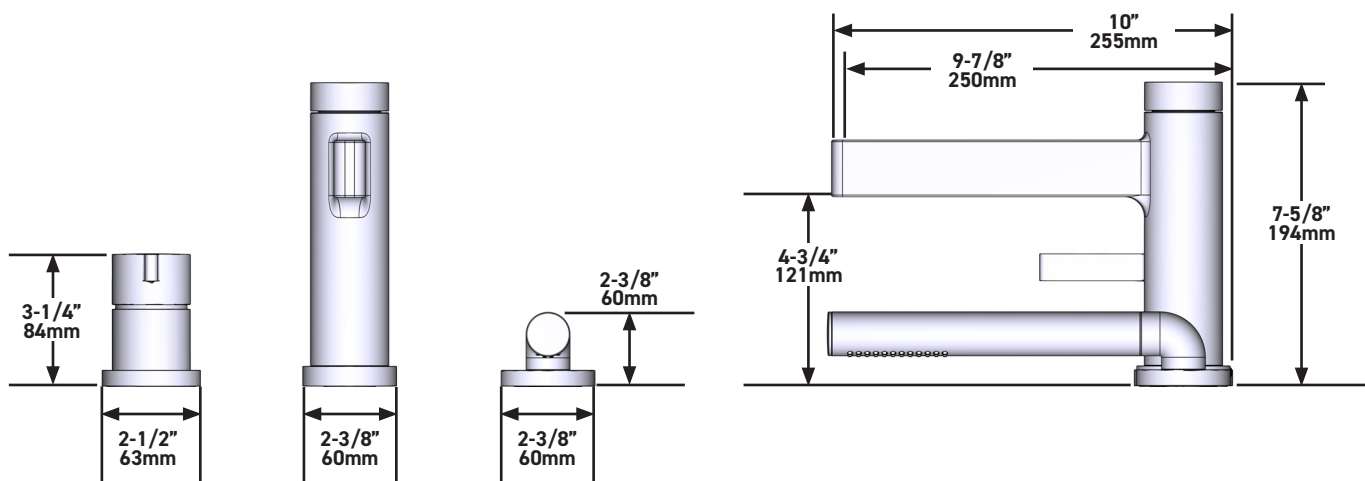

+44 (0)1952 221 100
www.riobel.design

A DISTINCTIVE MEMBER OF THE HOUSE OF ROHL