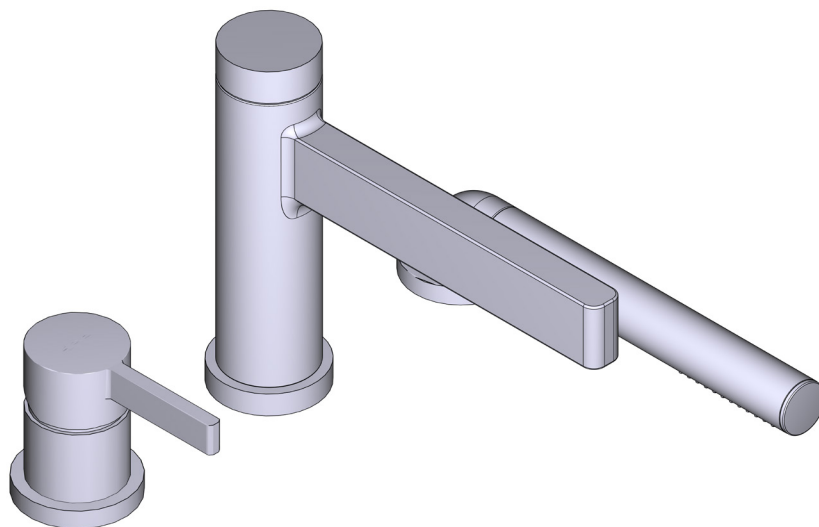

SPECIFICHE

DESCRIZIONE

- TPX10-EM - Miscelatore bordovasca parte esterna
- RHTB-EM - Miscelatore bordovasca parte incasso

FLUSSO

- 33 L/min, 60psi, 4 bar

GARANZIA

- www.riobel.design

Miscelatore bordovasca

MODELLI: PX10-EM

+44 (0)1952 221 100
www.riobel.design

A DISTINCTIVE MEMBER OF THE HOUSE OF ROHL