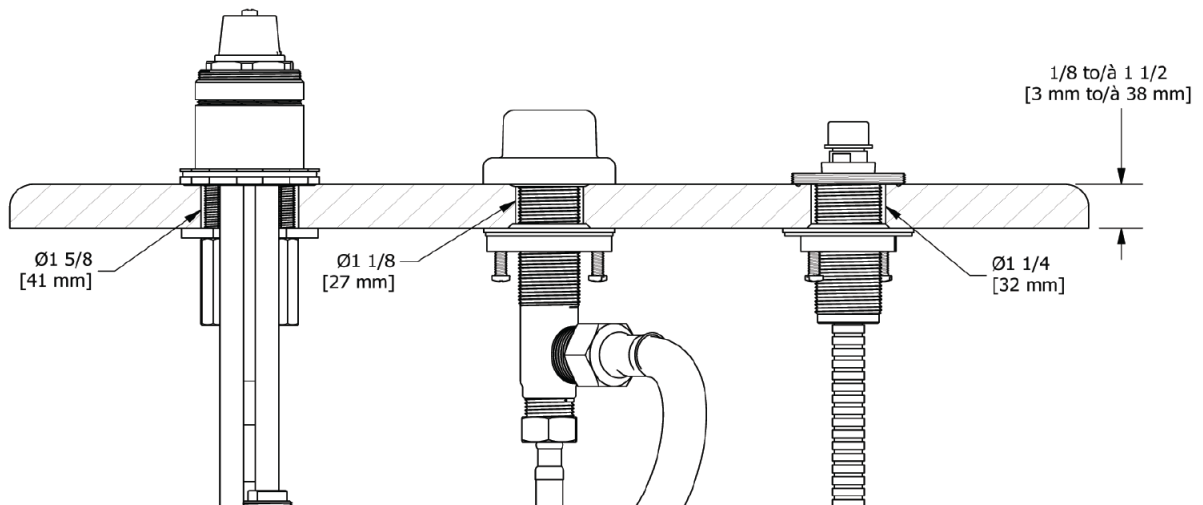

- Nur grob
- G 1/2" Verbindung Aussengewinde

GARANTIE

- www.riobel.design

Wannenrandarmatur mit Brause Einbauteil

MODELLE: RHTB-EM

+44 (0)1952 221 100
www.riobel.design

A DISTINCTIVE MEMBER OF THE HOUSE OF ROHL

CARACTÉRISTIQUES TECHNIQUES

DESCRIPTION

- TPX10-EM - Habillage pour corps à encastrer du mitigeur bain-douche sur gorge
- RHTB-EM - Corps à encastrer pour mitigeur de bain-douche sur gorge

DÉBIT

- 33 L/min, 60psi, 4 bar