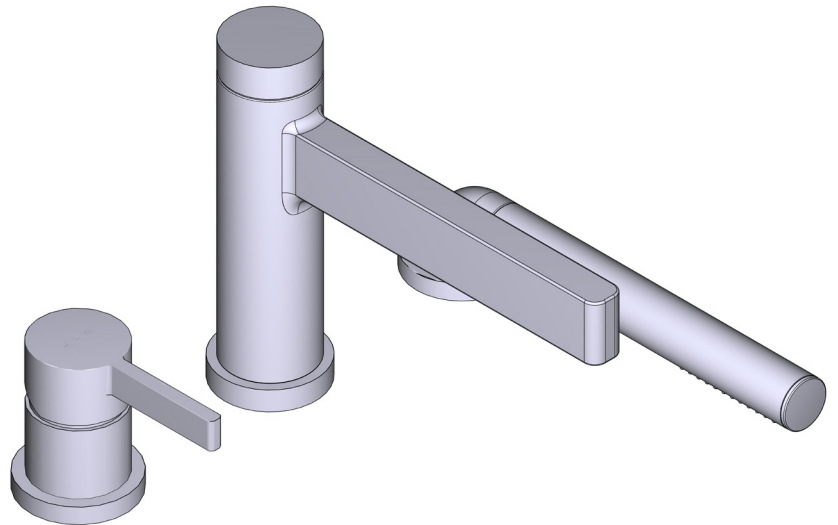

SPECIFICATIONS

DESCRIPTION

- TPX10-EM - Deck mounted bath shower mixer trim
- RHTB-EM - Deck mounted bath shower mixer rough

FLOW

- 33 L/min, 60psi, 4 bar

WARRANTY

- www.riobel.design

Deck Mounted Bath Shower Mixer

- Rough only
- G1/2" male connections

WARRANTY

- www.riobel.design

Deck Mounted Bath Shower Mixer Rough

MODELS: RHTB-EM

+44 (0)1952 221 100
www.riobel.design

A DISTINCTIVE MEMBER OF THE HOUSE OF ROHL

TECHNISCHE DATEN

BESCHREIBUNG

- TPX10-EM - Wannenrandarmatur mit Brause Sichtteil
- RHTB-EM - Wannenrandarmatur mit Brause Einbauteil

DURCHFLUSSMENGE

- 33 L/min, 60psi, 4 bar

GARANTIE

- www.riobel.design

Wannenrandarmatur mit Brause

MODELLE: PX10-EM

+44 (0)1952 221 100
www.riobel.design

A DISTINCTIVE MEMBER OF THE HOUSE OF ROHL

TECHNISCHE DATEN

BESCHREIBUNG

- Nur Sichtteile
- Einstrahl-Handbrause

DURCHFLUSSMENGE

- 33 L/min, 60psi, 4 bar