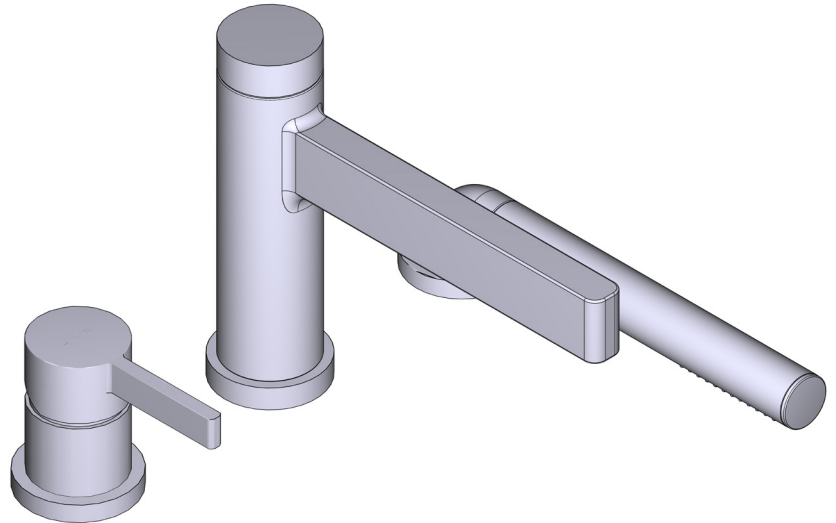

CARACTERÍSTICAS TÉCNICAS

DESCRIPCIÓN

- Solo placa embellecedora
- Ducha de mano anticalcárea de 1 jet

CAUDAL

- 33 L/min, 60psi, 4 bar

GARANTÍA

- www.riobel.design

Conjunto embellecedor para cuerpo empotrado baño-ducha de repisa

MODELOS: TPX10-EM

+44 (0)1952 221 100
www.riobel.design

A DISTINCTIVE MEMBER OF THE HOUSE OF ROHL

CARACTERÍSTICAS TÉCNICAS

DESCRIPCIÓN

- Solo áspero
- Conexión macho G1/2"

GARANTÍA

- www.riobel.design