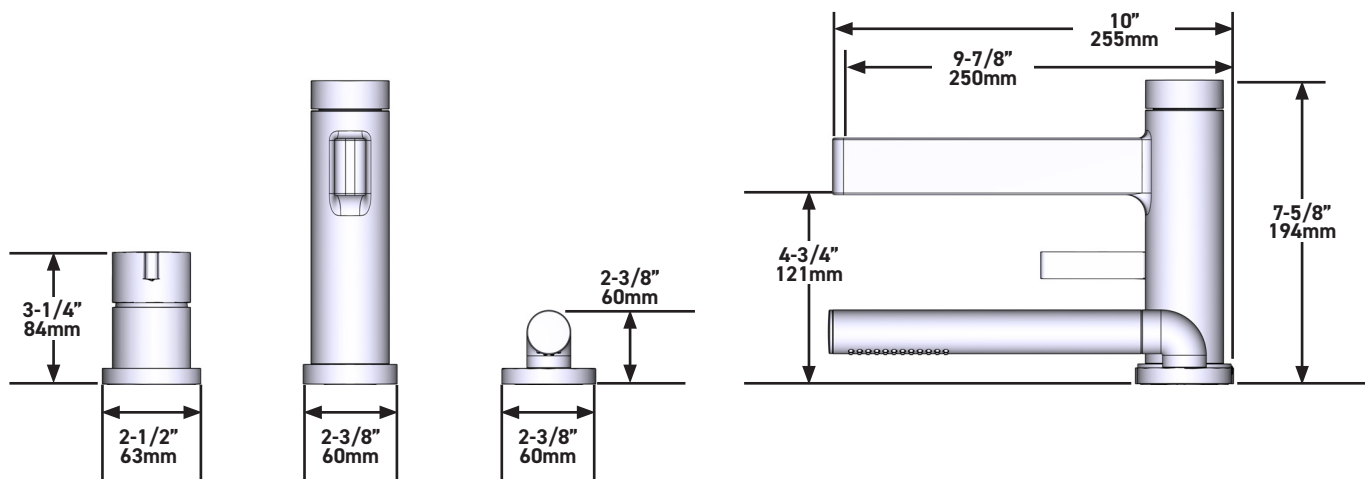

+44 (0)1952 221 100
www.riobel.design

A DISTINCTIVE MEMBER OF THE HOUSE OF ROHL