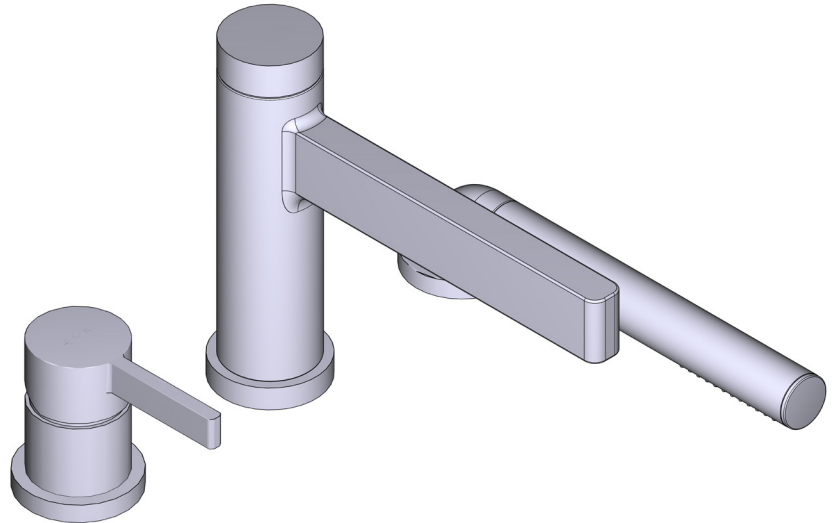

CARACTERÍSTICAS TÉCNICAS

DESCRIPCIÓN

- TPX10-EM - Conjunto embellecedor para cuerpo empotrado baño-ducha de repisa
- RHTB-EM - Cuerpo empotrado para mezclador monomando baño-ducha de repisa

Caudal

- 33 L/min, 60psi, 4 bar

GARANTÍA

- www.riobel.design

Mezclador monomando baño-ducha de repisa

MODELOS: PX10-EM

+44 (0)1952 221 100
www.riobel.design

A DISTINCTIVE MEMBER OF THE HOUSE OF ROHL