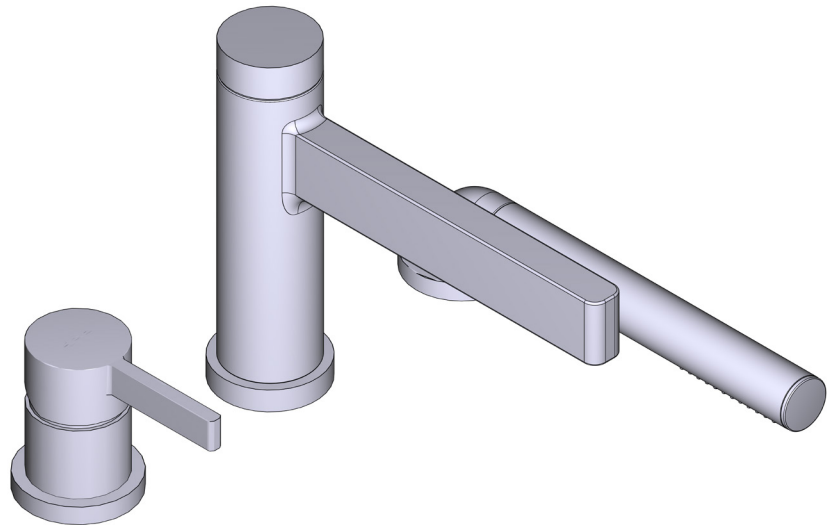

CARACTÉRISTIQUES TECHNIQUES

DESCRIPTION

- TPX10-EM - Habillage pour corps à encastrer du mitigeur bain-douche sur gorge
- RHTB-EM - Corps à encastrer pour mitigeur de bain-douche sur gorge

DÉBIT

- 33 L/min, 60psi, 4 bar

GARANTIE

- www.riobel.design

Mitigeur de bain-douche pour montage sur gorge

MODÈLES: PX10-EM

+44 (0)1952 221 100
www.riobel.design

A DISTINCTIVE MEMBER OF THE HOUSE OF ROHL

CARACTÉRISTIQUES TECHNIQUES

DESCRIPTION

- Plaque d'habillage seule
- Douchette anticalcaire 1 jet

DÉBIT

- 33 L/min, 60psi, 4 bar

GARANTIE

- www.riobel.design

Habillage pour corps à encastrer du mitigeur bain-douche sur gorge

MODÈLES: TPX10-EM

+44 (0)1952 221 100
www.riobel.design

A DISTINCTIVE MEMBER OF THE HOUSE OF ROHL

CARACTÉRISTIQUES TECHNIQUES

DESCRIPTION

- Rugueux seulement
- Connexion mâle G1/2

GARANTIE

- www.riobel.design

Corps à encastrer pour mitigeur de bain-douche sur gorge