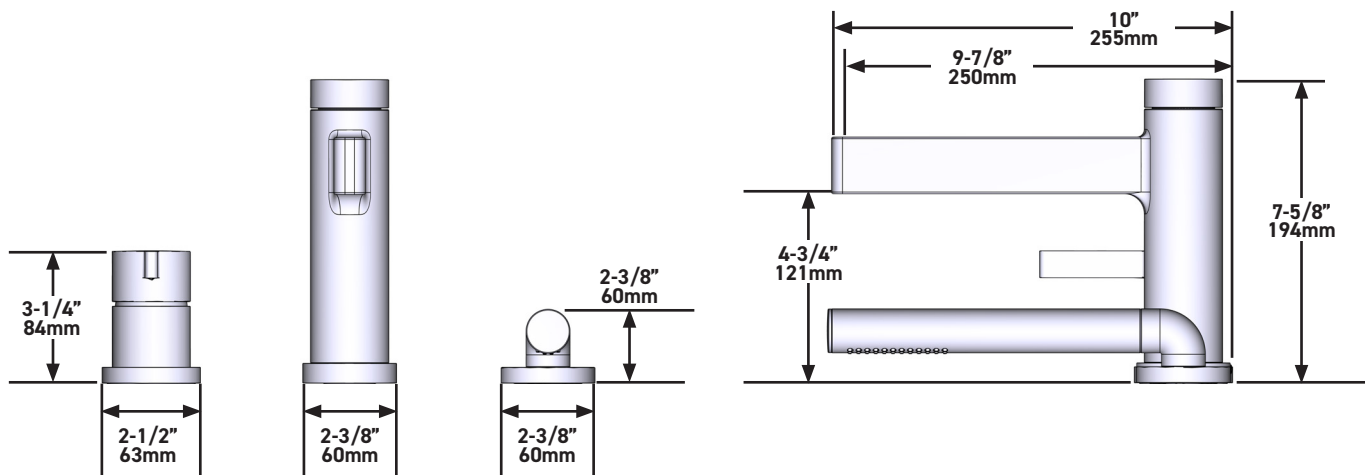

SPECIFICATIONS

DESCRIPTION

- TPX10-EM - Deck mounted bath shower mixer trim
- RHTB-EM - Deck mounted bath shower mixer rough

FLOW

- 33 L/min, 60psi, 4 bar

WARRANTY

- www.riobel.design

Deck Mounted Bath Shower Mixer

- Plaque d'habillage seule
- Douchette anticalcaire 1 jet

DÉBIT

- 33 L/min, 60psi, 4 bar

GARANTIE

- www.riobel.design

Habillage pour corps à encastrer du mitigeur bain-douche sur gorge

MODÈLES: TPX10-EM

+44 (0)1952 221 100
www.riobel.design

A DISTINCTIVE MEMBER OF THE HOUSE OF ROHL

CARACTÉRISTIQUES TECHNIQUES

DESCRIPTION

- Rugueux seulement
- Connexion mâle G1/2

GARANTIE

- www.riobel.design

Corps à encastrer pour mitigeur de bain-douche sur gorge