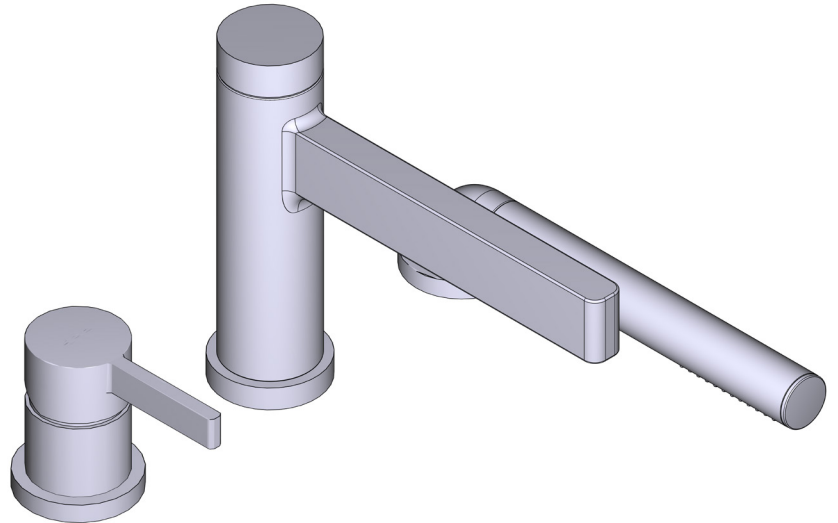

CARACTÉRISTIQUES TECHNIQUES

DESCRIPTION

- TPX10-EM - Habillage pour corps à encastrer du mitigeur bain-douche sur gorge
- RHTB-EM - Corps à encastrer pour mitigeur de bain-douche sur gorge

DÉBIT

- 33 L/min, 60psi, 4 bar

GARANTIE

- www.riobel.design

Mitigeur de bain-douche pour montage sur gorge

MODÈLES: PX10-EM

+44 (0)1952 221 100
www.riobel.design

A DISTINCTIVE MEMBER OF THE HOUSE OF ROHL