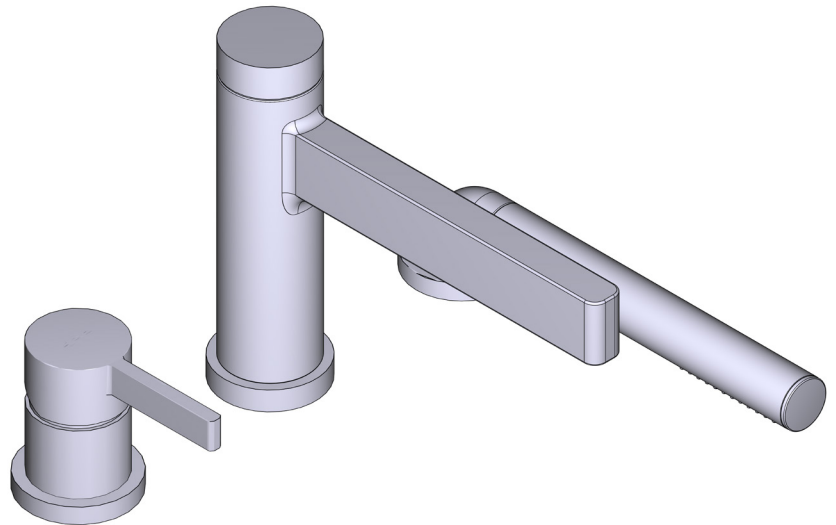

TECHNISCHE DATEN

BESCHREIBUNG

- Nur Sichtteile
- Einstrahl-Handbrause

DURCHFLUSSMENGE

- 33 L/min, 60psi, 4 bar

GARANTIE

- www.riobel.design

Wannenrandarmatur mit Brause Sichtteil

MODELLE: TPX10-EM