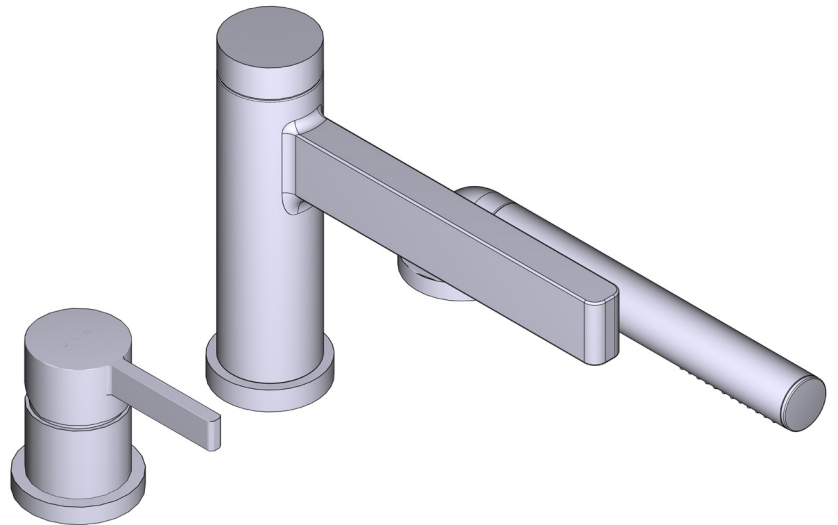

SPECIFICHE

DESCRIZIONE

- Solo parte esterna
- Doccetta EasyClean con getto fisso

FLUSSO

- 33 L/min, 60psi, 4 bar

GARANZIA

- www.riobel.design

Miscelatore bordovasca parte esterna