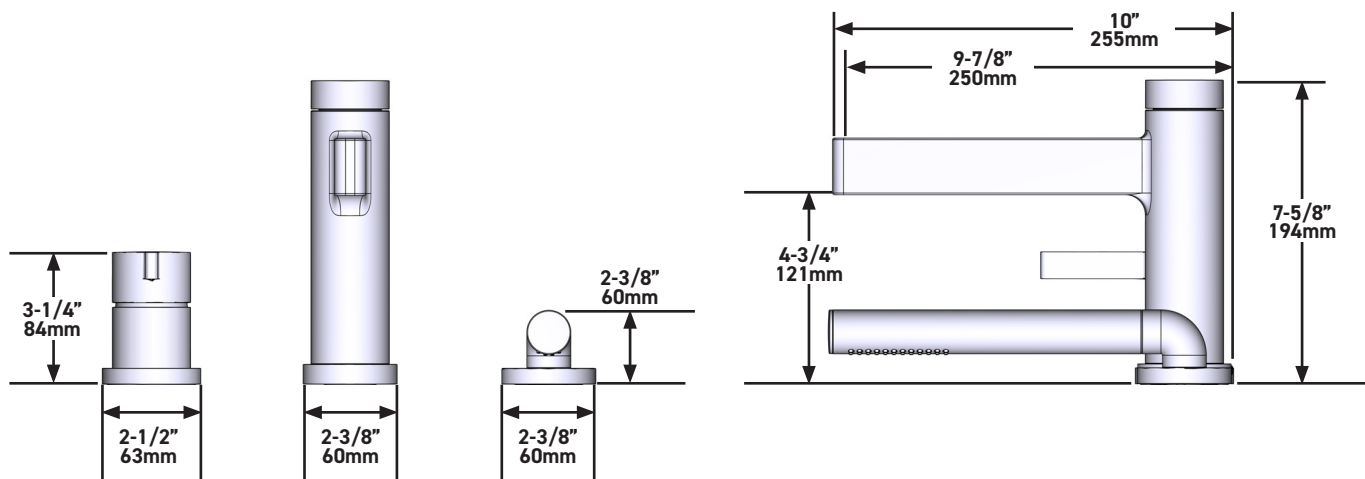

SPECIFICATIONS

DESCRIPTION

- TPX10-EM - Deck mounted bath shower mixer trim
- RHTB-EM - Deck mounted bath shower mixer rough

FLOW

- 33 L/min, 60psi, 4 bar

WARRANTY

- www.riobel.design

Deck Mounted Bath Shower Mixer

CARACTERÍSTICAS TÉCNICAS

DESCRIPCIÓN

- Solo placa embellecedora
- Ducha de mano anticalcárea de 1 jet

CAUDAL

- 33 L/min, 60psi, 4 bar

GARANTÍA

- www.riobel.design

Conjunto embellecedor para cuerpo empotrado baño-ducha de repisa

MODELOS: TPX10-EM

+44 (0)1952 221 100
www.riobel.design

A DISTINCTIVE MEMBER OF THE HOUSE OF ROHL

CARACTERÍSTICAS TÉCNICAS

DESCRIPCIÓN

- Solo áspero
- Conexión macho G1/2"

GARANTÍA

- www.riobel.design