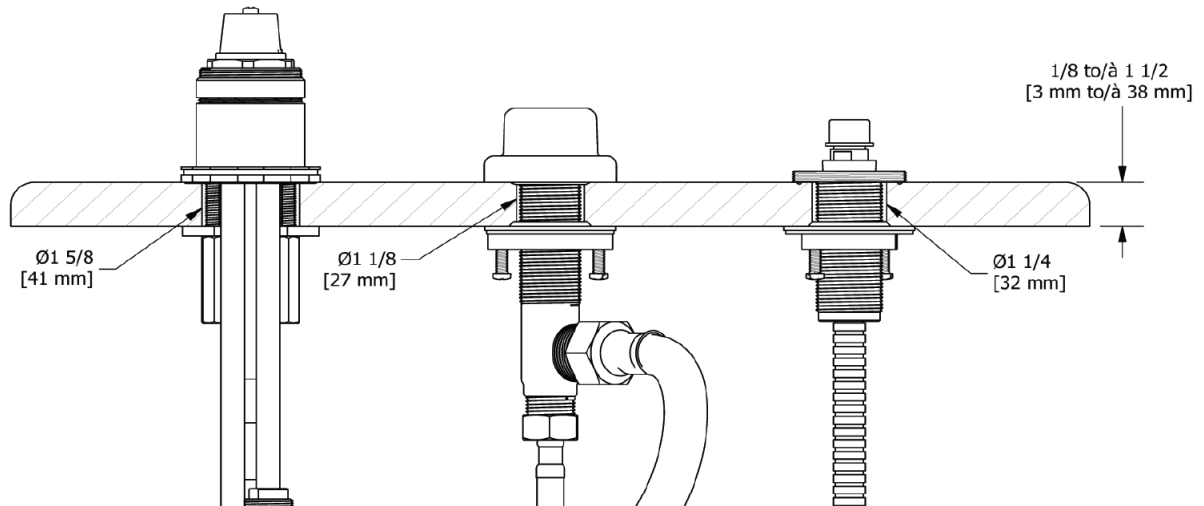

+44 (0)1952 221 100
www.riobel.design

A DISTINCTIVE MEMBER OF THE HOUSE OF ROHL