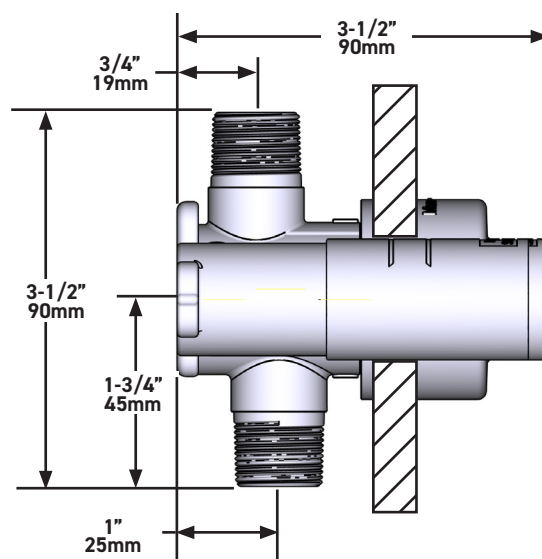

+44 (0)1952 221 100
www.riobel.design

A DISTINCTIVE MEMBER OF THE HOUSE OF ROHL