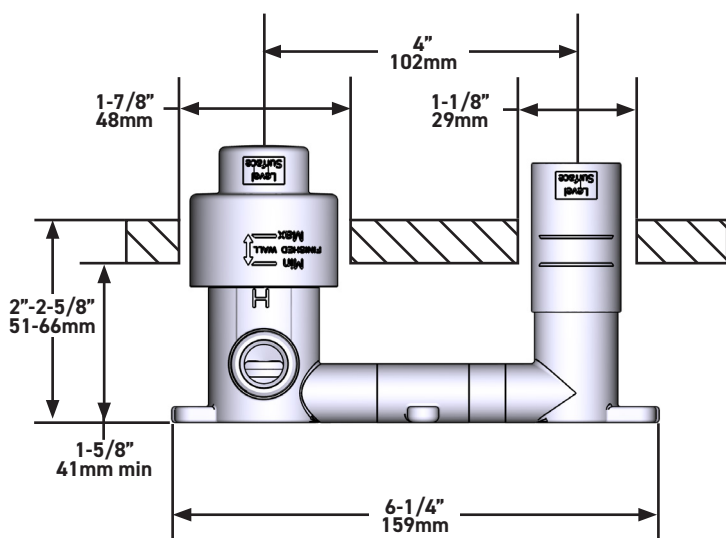

+44 (0)1952 221 100
www.riobel.design

A DISTINCTIVE MEMBER OF THE HOUSE OF ROHL