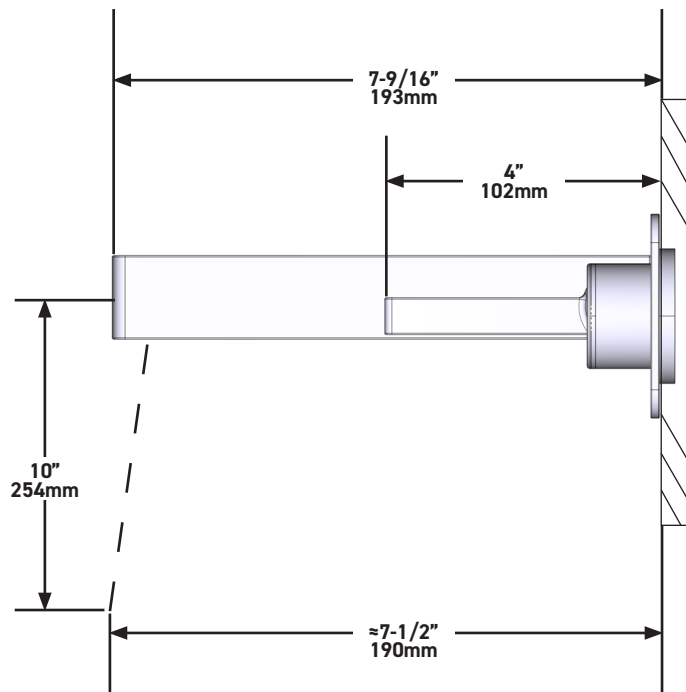

360° parte esterna miscelatore lavabo a muro

MODELLI: TPX360-EM

+44 (0)1952 221 100
www.riobel.design

A DISTINCTIVE MEMBER OF THE HOUSE OF ROHL

SPECIFICHE

DESCRIZIONE

- Solo ruvido
- Tappo di sicurezza
- G1/2" congiunzione maschio
- Il design unico a 360° significa che la maniglia può essere installata su entrambi i lati del beccuccio