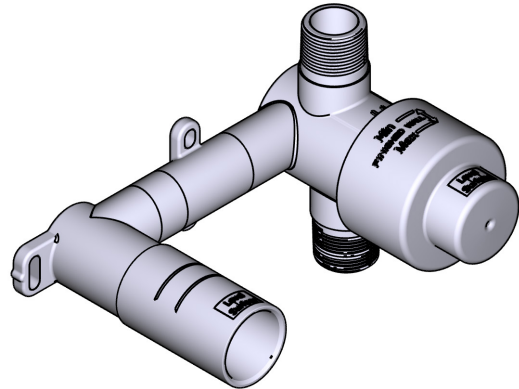

SPECIFICATIONS

DESCRIPTION

- TPX360-EM - 360° Wall mounted basin mixer trim
- RH360-EM - 360° Wall mount basin mixer rough

FLOW

- 4.5L/min, 60psi, 4 bar

WARRANTY

- www.riobel.design

360° Wall Mounted Basin Mixer

FLOW

- 4.5 L/min, 60psi, 4 bar

WARRANTY

- www.riobel.design

360° Wall Mounted Basin Mixer Trim

MODELS: TPX360-EM

+44 (0)1952 221 100
www.riobel.design

A DISTINCTIVE MEMBER OF THE HOUSE OF ROHL

SPECIFICATIONS

DESCRIPTION

- Rough only
- Test cap
- G 1/2" male connections
- Unique 360° design means the handle can be installed either side of the spout

WARRANTY

- www.riobel.design

Wall-Mounted Basin Mixer Rough

Wandebau Waschtisch-Mischer 360° Sichtteil

MODELLE: TPX360-EM

+44 (0)1952 221 100
www.riobel.design

A DISTINCTIVE MEMBER OF THE HOUSE OF ROHL

TECHNISCHE DATEN

BESCHREIBUNG

- Nur grob
- Prüfkappe
- G ½" Verbindung Aussengewinde
- Einzigartiges 360°- Design bedeutet, dass der Griff auf beiden Seiten des Auslaufs angebracht werden kann