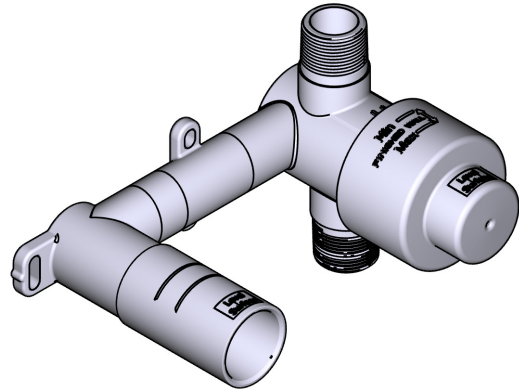

SPECIFICATIONS

DESCRIPTION

- Rough only
- Test cap
- G 1/2" male connections
- Unique 360° design means the handle can be installed either side of the spout

WARRANTY

- www.riobel.design

Wall-Mounted Basin Mixer Rough

CARACTÉRISTIQUES TECHNIQUES

DESCRIPTION

- Rugueux seulement
- Bouchon pour essai
- Connexion mâle G1/2
- La conception unique à 360° signifie que la poignée peut être installée de chaque côté du bec

GARANTIE

Caudal

- 4.5L/min, 60psi, 4 bar

GARANTÍA

- www.riobel.design

Conjunto embellecedor para cuerpo empotrado monomando lavabo mural 360°

MODELOS: TPX360-EM

+44 (0)1952 221 100
www.riobel.design

A DISTINCTIVE MEMBER OF THE HOUSE OF ROHL

CARACTERÍSTICAS TÉCNICAS

DESCRIPCIÓN

- Solo áspero
- Tapón de prueba
- Conexión macho G1/2"
- El diseño único de 360° significa que el mango se puede instalar a ambos lados del pico

GARANTÍA

- www.riobel.design