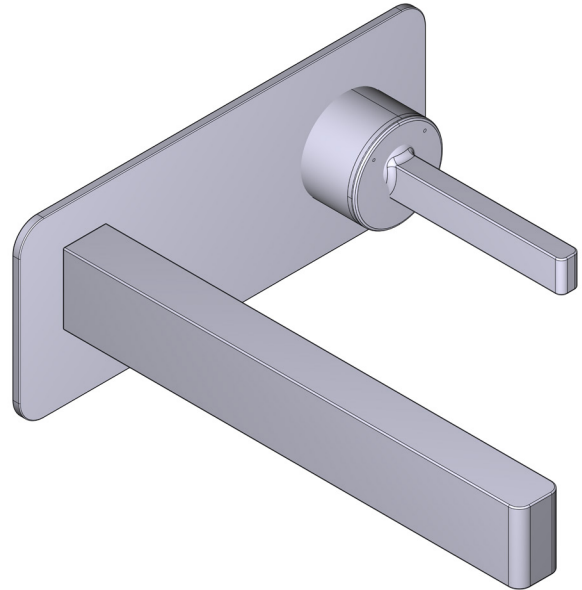

SPECIFICHE

DESCRIZIONE

- TPX360-EM - 360° parte esterna miscelatore lavabo a muro
- RH360-EM - 360° parte interna miscelatore lavabo a muro

FLUSSO

- 4.5L/min, 60psi, 4 bar

GARANZIA

- www.riobel.design

360° miscelatore lavabo a muro

MODELLI: PX360-EM

+44 (0)1952 221 100
www.riobel.design

A DISTINCTIVE MEMBER OF THE HOUSE OF ROHL