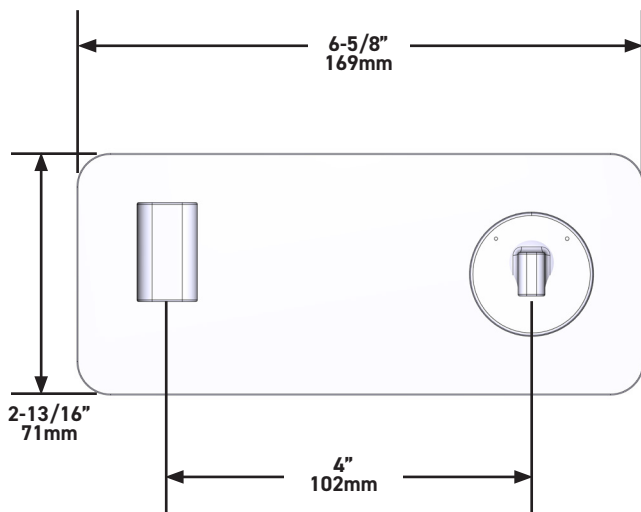

SPECIFICATIONS

DESCRIPTION

- Rough only
- Test cap
- G 1/2" male connections
- Unique 360° design means the handle can be installed either side of the spout

WARRANTY

- www.riobel.design

Wall-Mounted Basin Mixer Rough

Wandebau Waschtisch-Mischer 360° Sichtteil

MODELLE: TPX360-EM

+44 (0)1952 221 100
www.riobel.design

A DISTINCTIVE MEMBER OF THE HOUSE OF ROHL

TECHNISCHE DATEN

BESCHREIBUNG

- Nur grob
- Prüfkappe
- G ½" Verbindung Aussengewinde
- Einzigartiges 360°- Design bedeutet, dass der Griff auf beiden Seiten des Auslaufs angebracht werden kann