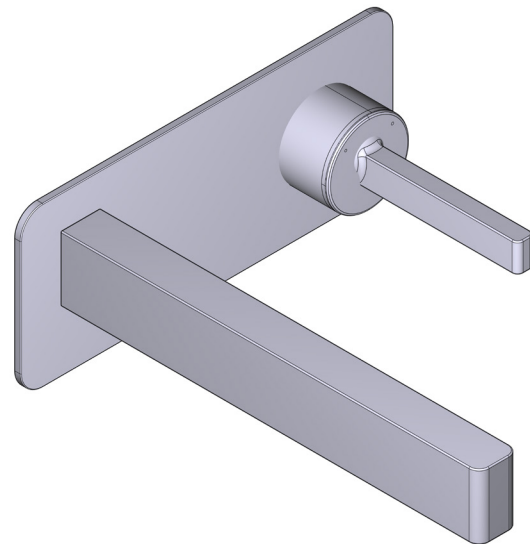

SPECIFICATIONS

DESCRIPTION

- Rough only
- Test cap
- G 1/2" male connections
- Unique 360° design means the handle can be installed either side of the spout

WARRANTY

- www.riobel.design

Wall-Mounted Basin Mixer Rough

CARACTÉRISTIQUES TECHNIQUES

DESCRIPTION

- Rugueux seulement
- Bouchon pour essai
- Connexion mâle G1/2
- La conception unique à 360° signifie que la poignée peut être installée de chaque côté du bec

GARANTIE

SPECIFICHE

DESCRIZIONE

- Cartucce a disco ceramico
- Solo parte esterna
- Parte interna necessaria per RH360-EM
- Kit piletta venduto separatamente

FLUSSO

- 4.5L/min, 60psi, 4 bar

GARANZIA

- www.riobel.design

360° parte esterna miscelatore lavabo a muro

MODELLI: TPX360-EM

+44 (0)1952 221 100
www.riobel.design

A DISTINCTIVE MEMBER OF THE HOUSE OF ROHL

SPECIFICHE

DESCRIZIONE

- Solo ruvido
- Tappo di sicurezza
- G1/2" congiunzione maschio
- Il design unico a 360° significa che la maniglia può essere installata su entrambi i lati del beccuccio