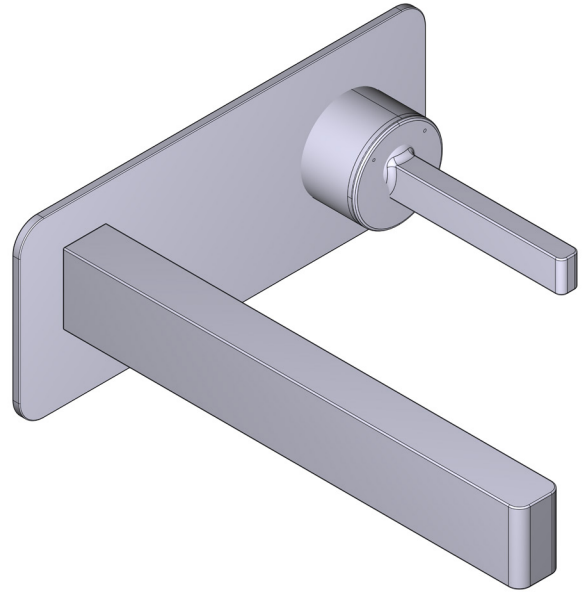

SPECIFICATIONS

DESCRIPTION

- Rough only
- Test cap
- G 1/2" male connections
- Unique 360° design means the handle can be installed either side of the spout

WARRANTY

- www.riobel.design

Wall-Mounted Basin Mixer Rough

Wandebau Waschtisch-Mischer 360° Sichtteil

MODELLE: TPX360-EM

+44 (0)1952 221 100
www.riobel.design

A DISTINCTIVE MEMBER OF THE HOUSE OF ROHL

TECHNISCHE DATEN

BESCHREIBUNG

- Nur grob
- Prüfkappe
- G ½" Verbindung Aussengewinde
- Einzigartiges 360°- Design bedeutet, dass der Griff auf beiden Seiten des Auslaufs angebracht werden kann

GARANTIE

- www.riobel.design

Wandeinbau Waschtisch-Mischer Up-Teil

MODELLE: RH360-EM

+44 (0)1952 221 100
www.riobel.design

A DISTINCTIVE MEMBER OF THE HOUSE OF ROHL

CARACTÉRISTIQUES TECHNIQUES

DESCRIPTION

- TPX360-EM - Habillage pour corps à encastrer du mitigeur lavabo mural 360°
- RH360-EM - Corps à encastrer pour mitigeur lavabo mural 360°

DÉBIT

- 4.5L/min, 60psi, 4 bar

GARANTIE

- www.riobel.design

Mélangeur de lavabo mural à 360 °