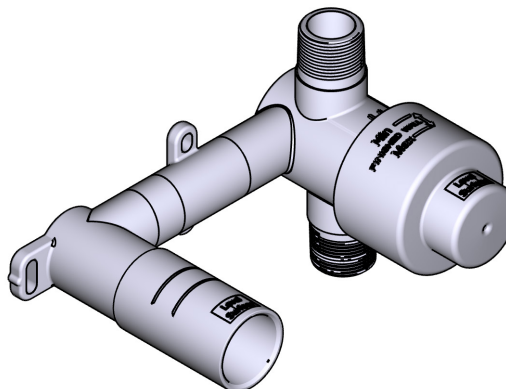

CARACTÉRISTIQUES TECHNIQUES

DESCRIPTION

- Rugueux seulement
- Bouchon pour essai
- Connexion mâle G1/2
- La conception unique à 360° signifie que la poignée peut être installée de chaque côté du bec

GARANTIE

- www.riobel.design

Corps à encastrer pour mitigeur lavabo mural

MODÈLES: RH360-EM