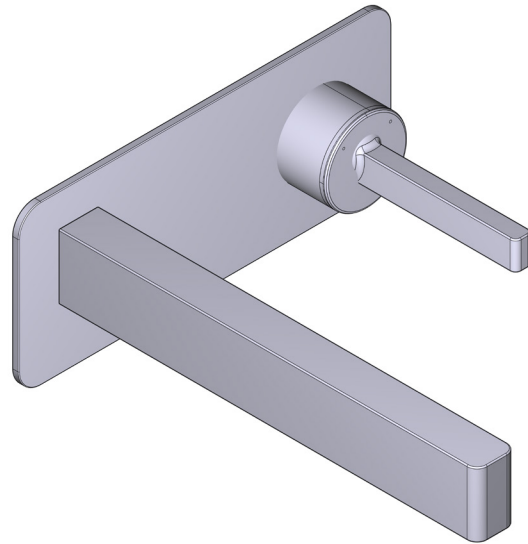

CARACTERÍSTICAS TÉCNICAS

DESCRIPCIÓN

- Cartucho cerámico
- Solo placa embellecedora
- RH360-EM cuerpo empotrado requerido para completar la instalación
- El kit de desagüe se vende por separado

Caudal

- 4.5L/min, 60psi, 4 bar

GARANTÍA

- www.riobel.design

Conjunto embellecedor para cuerpo empotrado monomando lavabo mural 360°

MODELOS: TPX360-EM