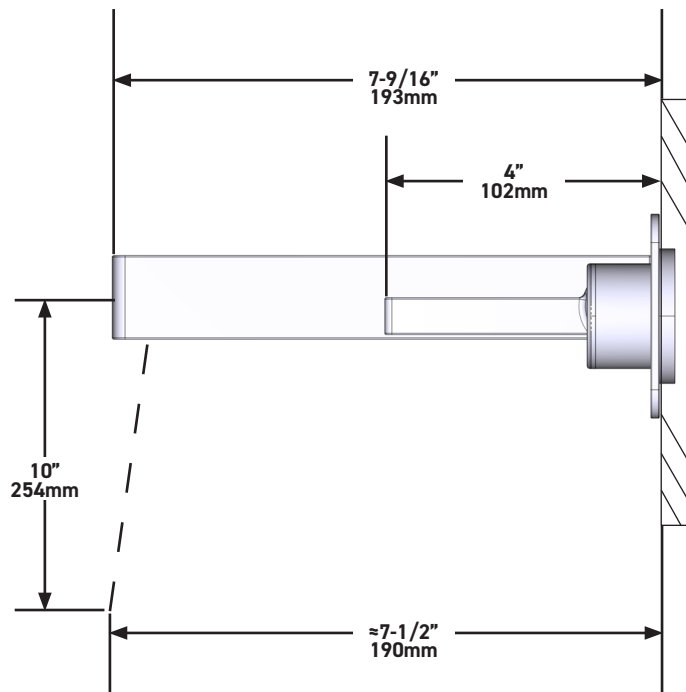

SPECIFICATIONS

DESCRIPTION

- Rough only
- Test cap
- G 1/2" male connections
- Unique 360° design means the handle can be installed either side of the spout

WARRANTY

- www.riobel.design

Wall-Mounted Basin Mixer Rough

DÉBIT

- 4.5L/min, 60psi, 4 bar

GARANTIE

- www.riobel.design

Habillage pour corps à encastrer du mitigeur lavabo mural 360°

MODÈLES: TPX360-EM

+44 (0)1952 221 100
www.riobel.design

A DISTINCTIVE MEMBER OF THE HOUSE OF ROHL

CARACTÉRISTIQUES TECHNIQUES

DESCRIPTION

- Rugueux seulement
- Bouchon pour essai
- Connexion mâle G1/2
- La conception unique à 360° signifie que la poignée peut être installée de chaque côté du bec

GARANTIE