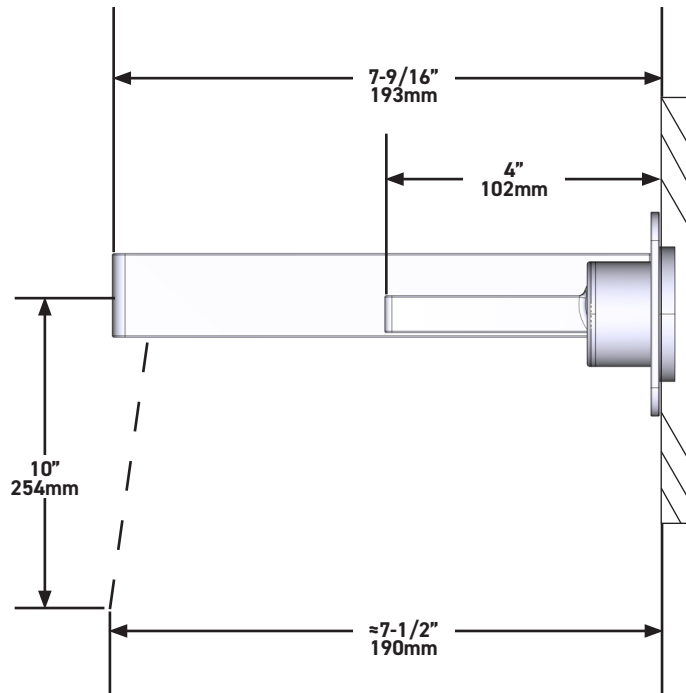

SPECIFICATIONS

DESCRIPTION

- TPX360-EM - 360° Wall mounted basin mixer trim
- RH360-EM - 360° Wall mount basin mixer rough

FLOW

- 4.5L/min, 60psi, 4 bar

WARRANTY

- www.riobel.design

360° Wall Mounted Basin Mixer

FLOW

- 4.5 L/min, 60psi, 4 bar

WARRANTY

- www.riobel.design

360° Wall Mounted Basin Mixer Trim

MODELS: TPX360-EM

+44 (0)1952 221 100
www.riobel.design

A DISTINCTIVE MEMBER OF THE HOUSE OF ROHL

SPECIFICATIONS

DESCRIPTION

- Rough only
- Test cap
- G 1/2" male connections
- Unique 360° design means the handle can be installed either side of the spout

WARRANTY

- www.riobel.design

Wall-Mounted Basin Mixer Rough

Wandebau Waschtisch-Mischer 360° Sichtteil

MODELLE: TPX360-EM

+44 (0)1952 221 100
www.riobel.design

A DISTINCTIVE MEMBER OF THE HOUSE OF ROHL

TECHNISCHE DATEN

BESCHREIBUNG

- Nur grob
- Prüfkappe
- G ½" Verbindung Aussengewinde
- Einzigartiges 360°- Design bedeutet, dass der Griff auf beiden Seiten des Auslaufs angebracht werden kann