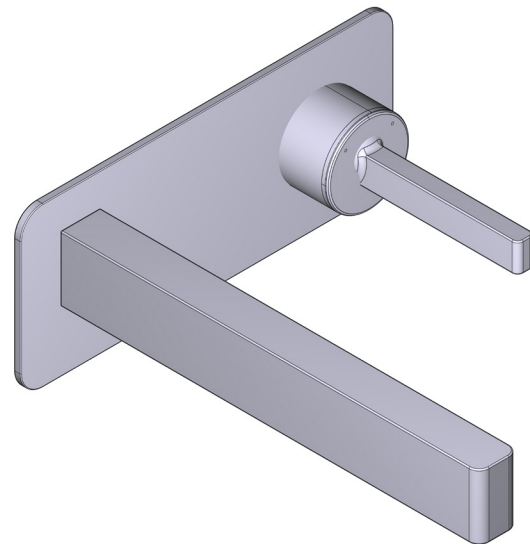

SPECIFICATIONS

DESCRIPTION

- TPX360-EM - 360° Wall mounted basin mixer trim
- RH360-EM - 360° Wall mount basin mixer rough

FLOW

- 4.5L/min, 60psi, 4 bar

WARRANTY

- www.riobel.design

360° Wall Mounted Basin Mixer

SPECIFICATIONS

DESCRIPTION

- Rough only
- Test cap
- G 1/2" male connections
- Unique 360° design means the handle can be installed either side of the spout

WARRANTY

- www.riobel.design

Wall-Mounted Basin Mixer Rough

MODELS: RH360-EM

+44 (0)1952 221 100
www.riobel.design

A DISTINCTIVE MEMBER OF THE HOUSE OF ROHL

TECHNISCHE DATEN

BESCHREIBUNG

- TPX360-EM - Wandeinbau Waschtisch-Mischer
360° Sichtteil
- RH360-EM - Wandeinbau Waschtisch-Mischer
360° Up-Teil

Wandebau Waschtisch-Mischer 360° Sichtteil

MODELLE: TPX360-EM

+44 (0)1952 221 100
www.riobel.design

A DISTINCTIVE MEMBER OF THE HOUSE OF ROHL

TECHNISCHE DATEN

BESCHREIBUNG

- Nur grob
- Prüfkappe
- G ½" Verbindung Aussengewinde
- Einzigartiges 360°- Design bedeutet, dass der Griff auf beiden Seiten des Auslaufs angebracht werden kann