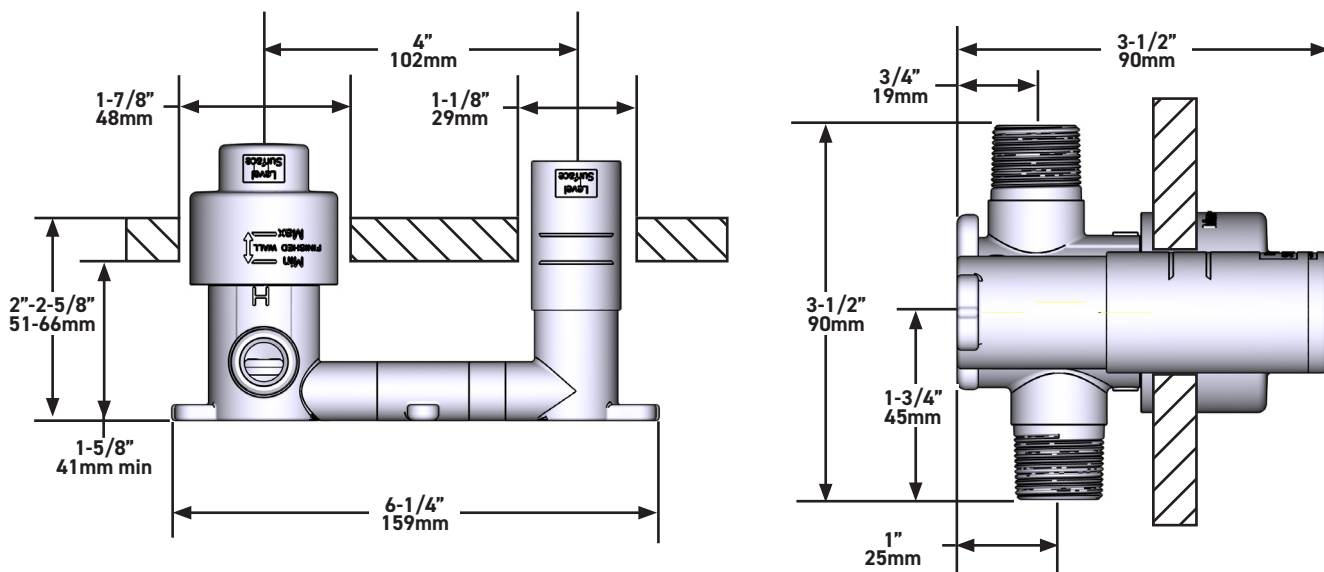

+44 (0)1952 221 100
www.riobel.design

A DISTINCTIVE MEMBER OF THE HOUSE OF ROHL