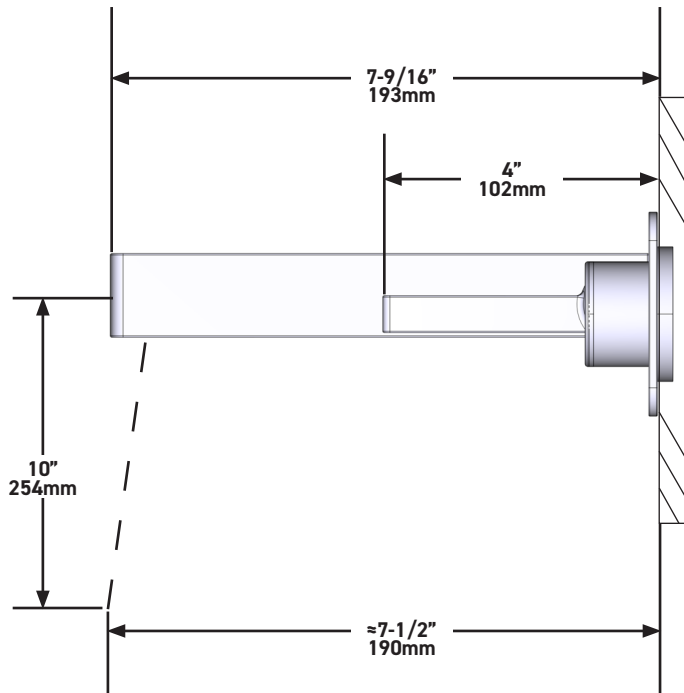

+44 (0)1952 221 100
www.riobel.design

A DISTINCTIVE MEMBER OF THE HOUSE OF ROHL