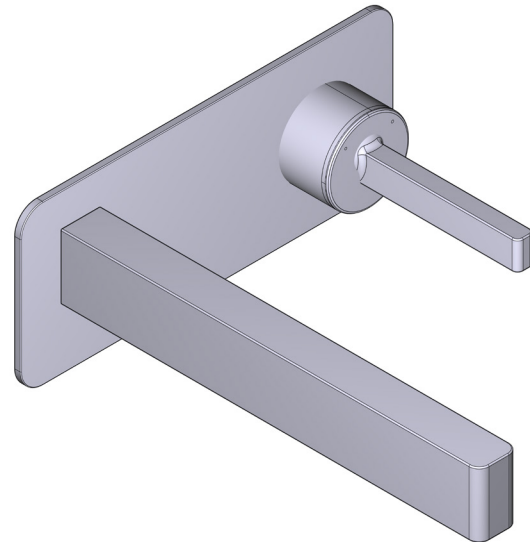

CARACTÉRISTIQUES TECHNIQUES

DESCRIPTION

- Cartouche céramique
- Plaque d'habillage seule
  RH360-EM nécessite un corps d'encastrement
  pour compléter l'installation
- Kit pour résidus vendu séparément

DÉBIT

- 4.5L/min, 60psi, 4 bar

GARANTIE

- www.riobel.design

Habillage pour corps à encastrer du mitigeur lavabo mural 360°

MODÈLES: TPX360-EM