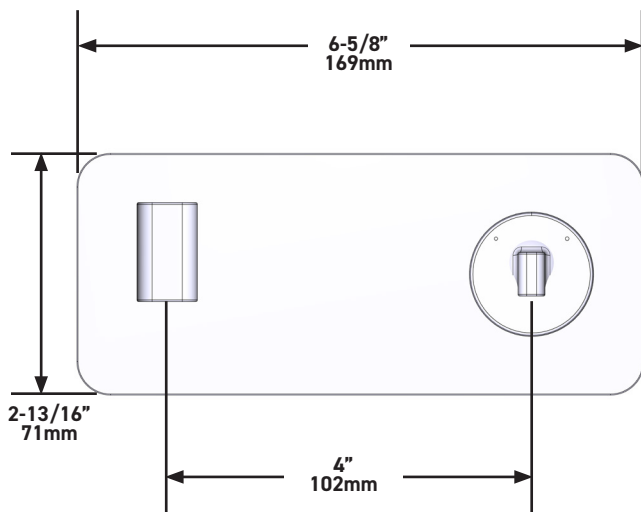

+44 (0)1952 221 100
www.riobel.design

A DISTINCTIVE MEMBER OF THE HOUSE OF ROHL