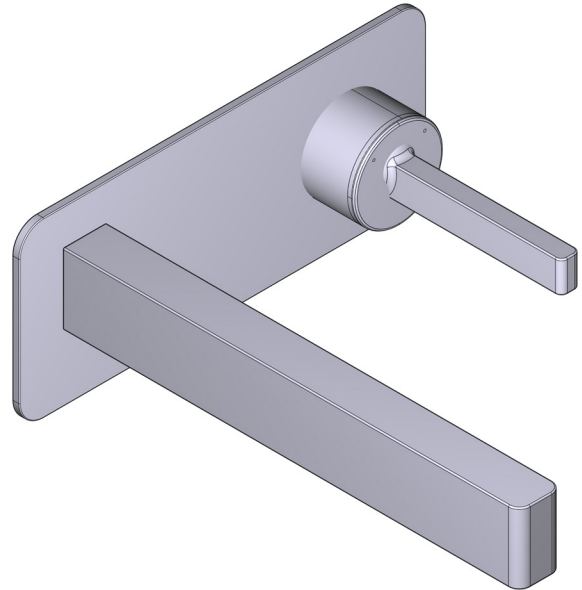

TECHNISCHE DATEN

BESCHREIBUNG

- TPX360-EM - Wandeinbau Waschtisch-Mischer
  360° Sichtteil
- RH360-EM - Wandeinbau Waschtisch-Mischer
  360° Up-Teil

DURCHFLUSSMENGE

- 4.5L/min, 60psi, 4 bar

GARANTIE

- www.riobel.design

Wandeinbau Waschtisch-Mischer 360°

MODELLE: PX360-EM

+44 (0)1952 221 100
www.riobel.design

A DISTINCTIVE MEMBER OF THE HOUSE OF ROHL