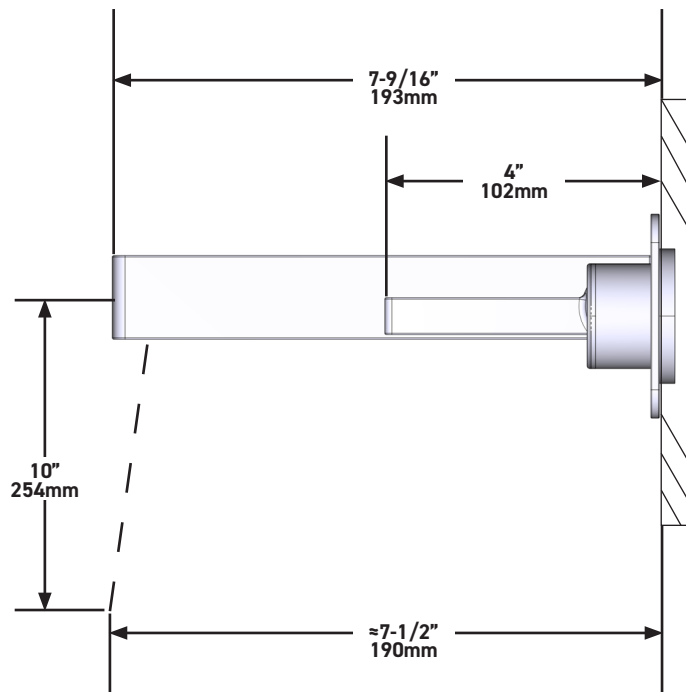

SPECIFICATIONS

DESCRIPTION

- Rough only
- Test cap
- G 1/2" male connections
- Unique 360° design means the handle can be installed either side of the spout

WARRANTY

- www.riobel.design

Wall-Mounted Basin Mixer Rough

TECHNISCHE DATEN

BESCHREIBUNG

- Keramikkartusche
- Nur Sichtteile
- RH360EM UP-Teil obligatorisch
- Ablaufgarnitur muss separat erworben werden

DURCHFLUSSMENGE

- 4.5L/min, 60psi, 4 bar

GARANTIE

- www.riobel.design

Wandebau Waschtisch-Mischer 360° Sichtteil

MODELLE: TPX360-EM

+44 (0)1952 221 100
www.riobel.design

A DISTINCTIVE MEMBER OF THE HOUSE OF ROHL

TECHNISCHE DATEN

BESCHREIBUNG

- Nur grob
- Prüfkappe
- G ½" Verbindung Aussengewinde
- Einzigartiges 360°- Design bedeutet, dass der Griff auf beiden Seiten des Auslaufs angebracht werden kann