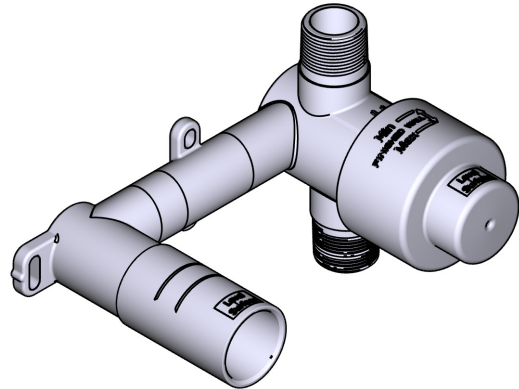

TECHNISCHE DATEN

BESCHREIBUNG

- Nur grob
- Prüfkappe
- G ½" Verbindung Aussengewinde
- Einzigartiges 360°- Design bedeutet, dass der Griff auf beiden Seiten des Auslaufs angebracht werden kann

GARANTIE

- www.riobel.design

Wandeinbau Waschtisch-Mischer Up-Teil

MODELLE: RH360-EM