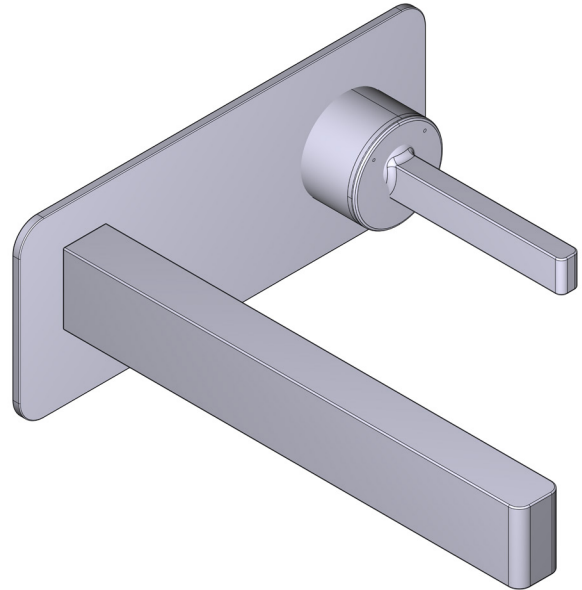

SPECIFICATIONS

DESCRIPTION

- Rough only
- Test cap
- G 1/2" male connections
- Unique 360° design means the handle can be installed either side of the spout

WARRANTY

- www.riobel.design

Wall-Mounted Basin Mixer Rough

360° parte esterna miscelatore lavabo a muro

MODELLI: TPX360-EM

+44 (0)1952 221 100
www.riobel.design

A DISTINCTIVE MEMBER OF THE HOUSE OF ROHL

SPECIFICHE

DESCRIZIONE

- Solo ruvido
- Tappo di sicurezza
- G1/2" congiunzione maschio
- Il design unico a 360° significa che la maniglia può essere installata su entrambi i lati del beccuccio

GARANZIA

- www.riobel.design

Interna miscelatore lavabo a muro

MODELLI: RH360-EM

+44 (0)1952 221 100
www.riobel.design

A DISTINCTIVE MEMBER OF THE HOUSE OF ROHL

CARACTERÍSTICAS TÉCNICAS

DESCRIPCIÓN

- TPX360-EM - Conjunto embellecedor para cuerpo empotrado monomando lavabo mural 360°
- RH360-EM - Cuerpo empotrado para mezclador monomando de lavabo mural 360°

CAUDAL

- 4.5L/min, 60psi, 4 bar

GARANTÍA

- www.riobel.design