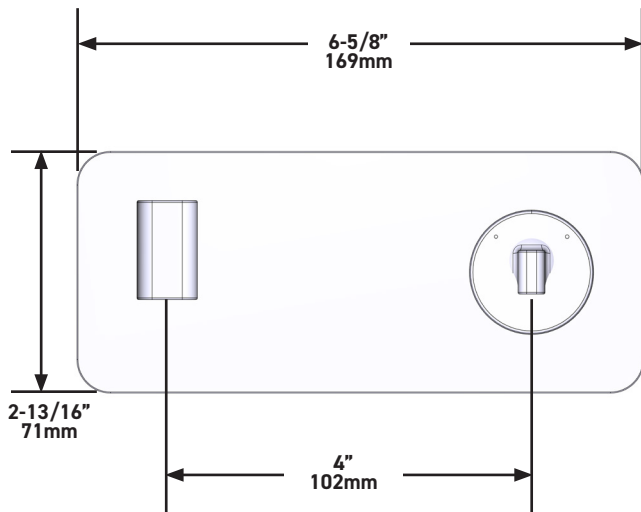

+44 (0)1952 221 100
www.riobel.design

A DISTINCTIVE MEMBER OF THE HOUSE OF ROHL