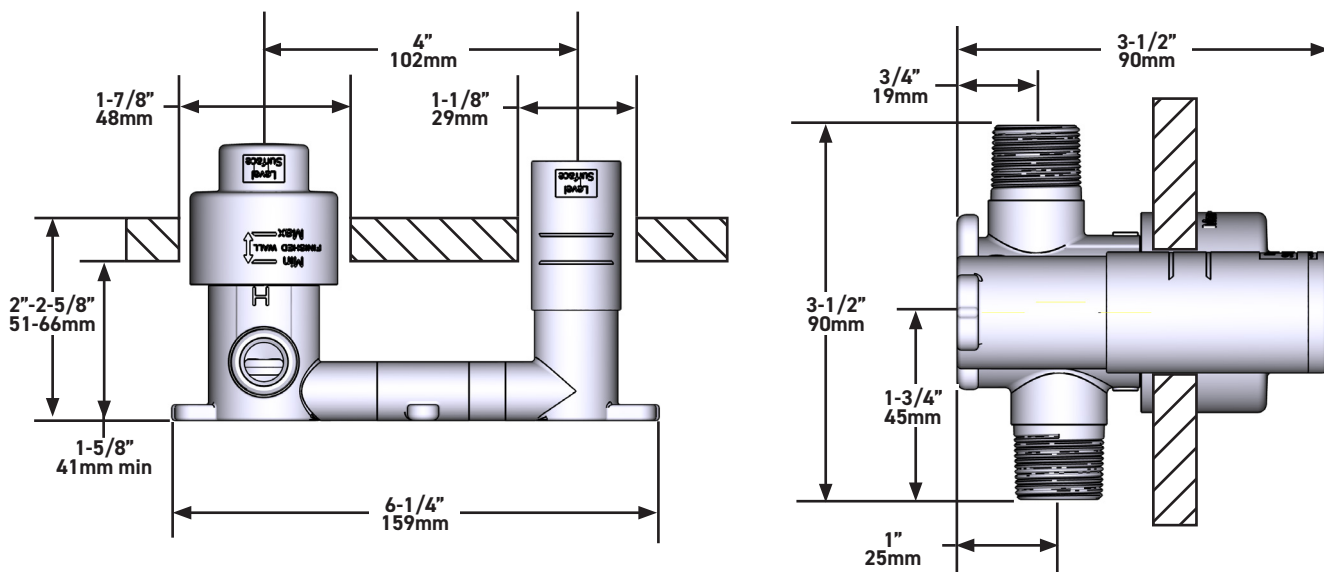

SPECIFICATIONS

DESCRIPTION

- TPX360-EM - 360° Wall mounted basin mixer trim
- RH360-EM - 360° Wall mount basin mixer rough

FLOW

- 4.5L/min, 60psi, 4 bar

WARRANTY

- www.riobel.design

360° Wall Mounted Basin Mixer

SPECIFICATIONS

DESCRIPTION

- Rough only
- Test cap
- G 1/2" male connections
- Unique 360° design means the handle can be installed either side of the spout

WARRANTY

- www.riobel.design

Wall-Mounted Basin Mixer Rough

MODELS: RH360-EM

+44 (0)1952 221 100
www.riobel.design

A DISTINCTIVE MEMBER OF THE HOUSE OF ROHL

TECHNISCHE DATEN

BESCHREIBUNG

- TPX360-EM - Wandeinbau Waschtisch-Mischer
360° Sichtteil
- RH360-EM - Wandeinbau Waschtisch-Mischer
360° Up-Teil

Wandebau Waschtisch-Mischer 360° Sichtteil

MODELLE: TPX360-EM

+44 (0)1952 221 100
www.riobel.design

A DISTINCTIVE MEMBER OF THE HOUSE OF ROHL

TECHNISCHE DATEN

BESCHREIBUNG

- Nur grob
- Prüfkappe
- G ½" Verbindung Aussengewinde
- Einzigartiges 360°- Design bedeutet, dass der Griff auf beiden Seiten des Auslaufs angebracht werden kann