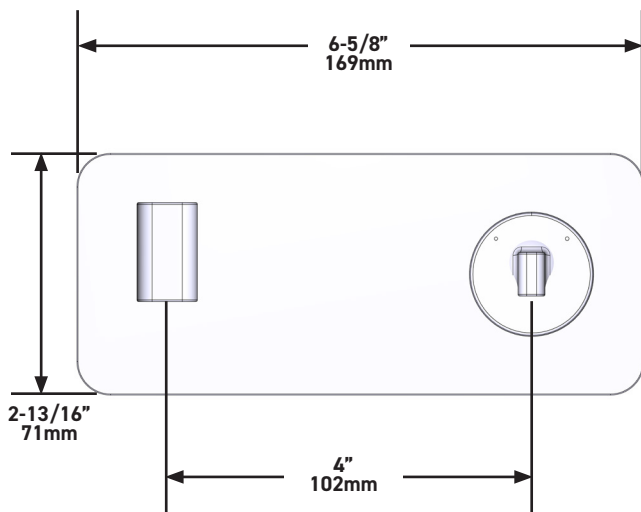

SPECIFICHE

DESCRIZIONE

- Cartucce a disco ceramico
- Solo parte esterna
- Parte interna necessaria per RH360-EM
- Kit piletta venduto separatamente

FLUSSO

- 4.5L/min, 60psi, 4 bar

GARANZIA

- www.riobel.design

360° parte esterna miscelatore lavabo a muro

MODELLI: TPX360-EM

+44 (0)1952 221 100
www.riobel.design

A DISTINCTIVE MEMBER OF THE HOUSE OF ROHL

SPECIFICHE

DESCRIZIONE

- Solo ruvido
- Tappo di sicurezza
- G1/2" congiunzione maschio
- Il design unico a 360° significa che la maniglia può essere installata su entrambi i lati del beccuccio