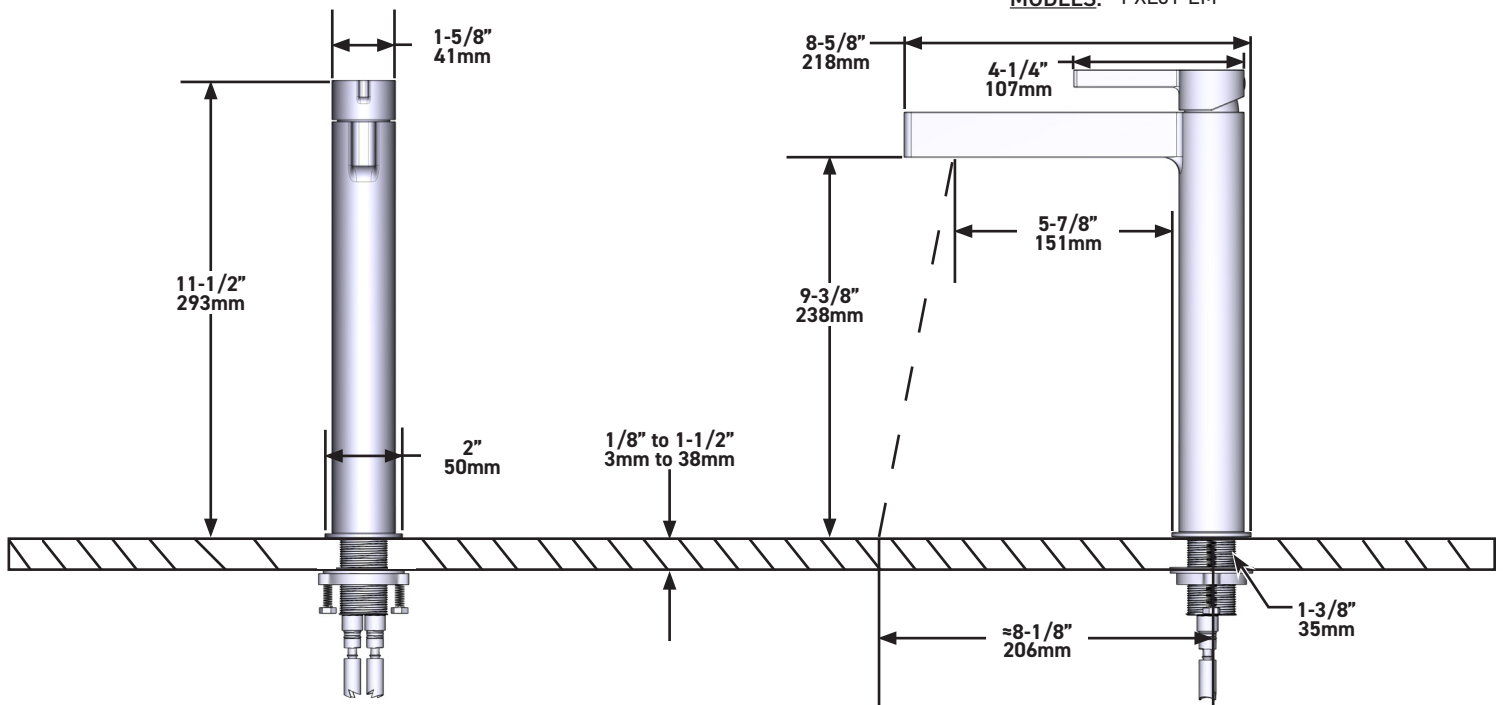

SPECIFICATIONS

DESCRIPTION

- G1/2" connection flexes
- Supplied with G3/8" adaptor
- Ceramic cartridge
- Waste kit sold separately (DB160-EM)

FLOW

- 4.5 L/min, 60psi, 4 bar

WARRANTY

- www.riobel.design

Tall Single Lever Basin Mixer

MODELS: PXL01-EM

+44 (0)1952 221 100
www.riobel.design

A DISTINCTIVE MEMBER OF THE HOUSE OF ROHL

TECHNISCHE DATEN

BESCHREIBUNG

- Flexschläuche ½"
- Adapter G3/8" mitgeliefert
- Keramikkartusche
- Ablaufgarnitur muss separat erworben werden

CARACTÉRISTIQUES TECHNIQUES

DESCRIPTION

- Conexión de G1/2"
- Adaptateur G3/8" inclus
- Cartouche céramique
- Vidage vendu séparément

DÉBIT

- 4.5 L/min, 60psi, 4 bar

GARANTIE

- www.riobel.design

Mitigeur de lavabo haut

CARACTERÍSTICAS TÉCNICAS

DESCRIPCIÓN

- Conexión de G1/2"
- Adaptador G3/8" incluido
- Cartucho cerámico
- El kit de desagüe se vende por separado

CAUDAL

- 4.5 L/min, 60psi, 4 bar

GARANTÍA

- www.riobel.design