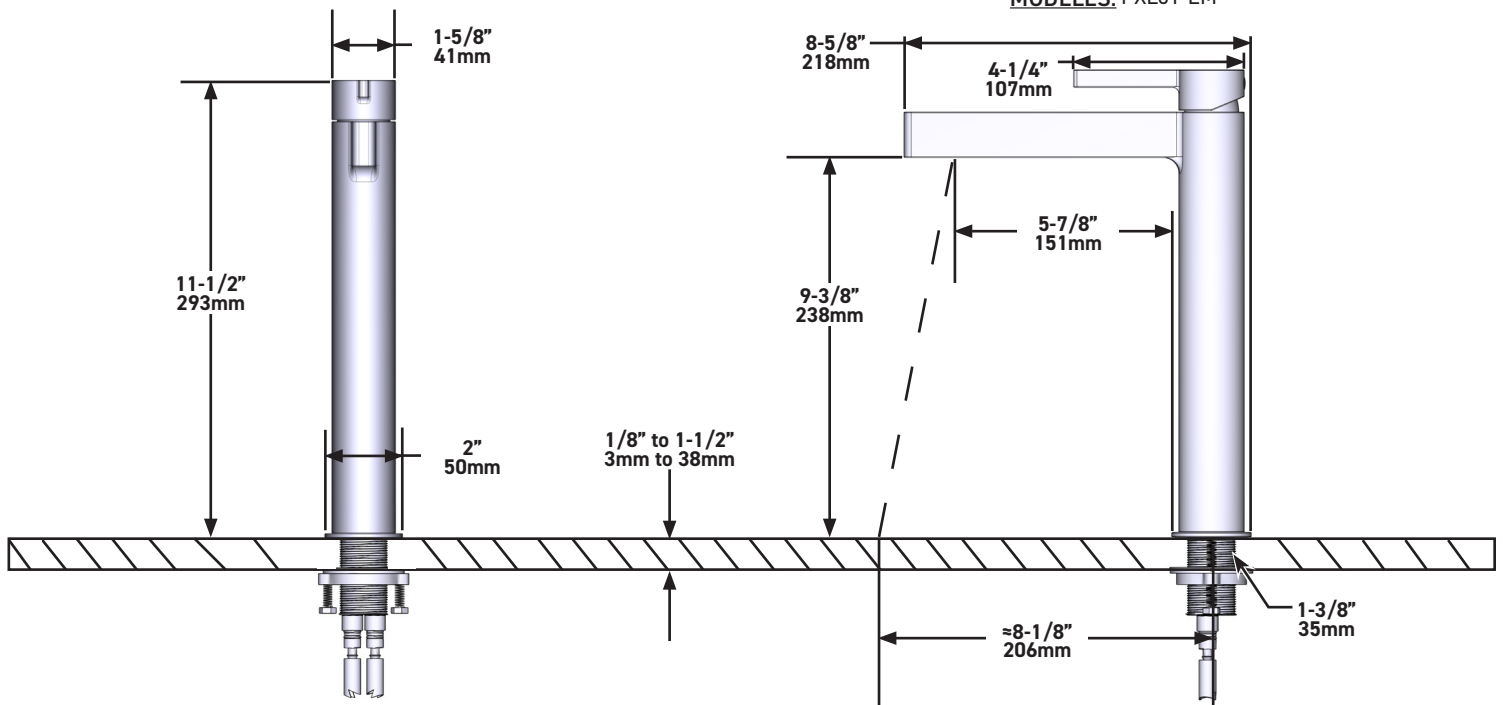

Mitigeur de lavabo haut

+44 (0)1952 221 100
www.riobel.design

A DISTINCTIVE MEMBER OF THE HOUSE OF ROHL