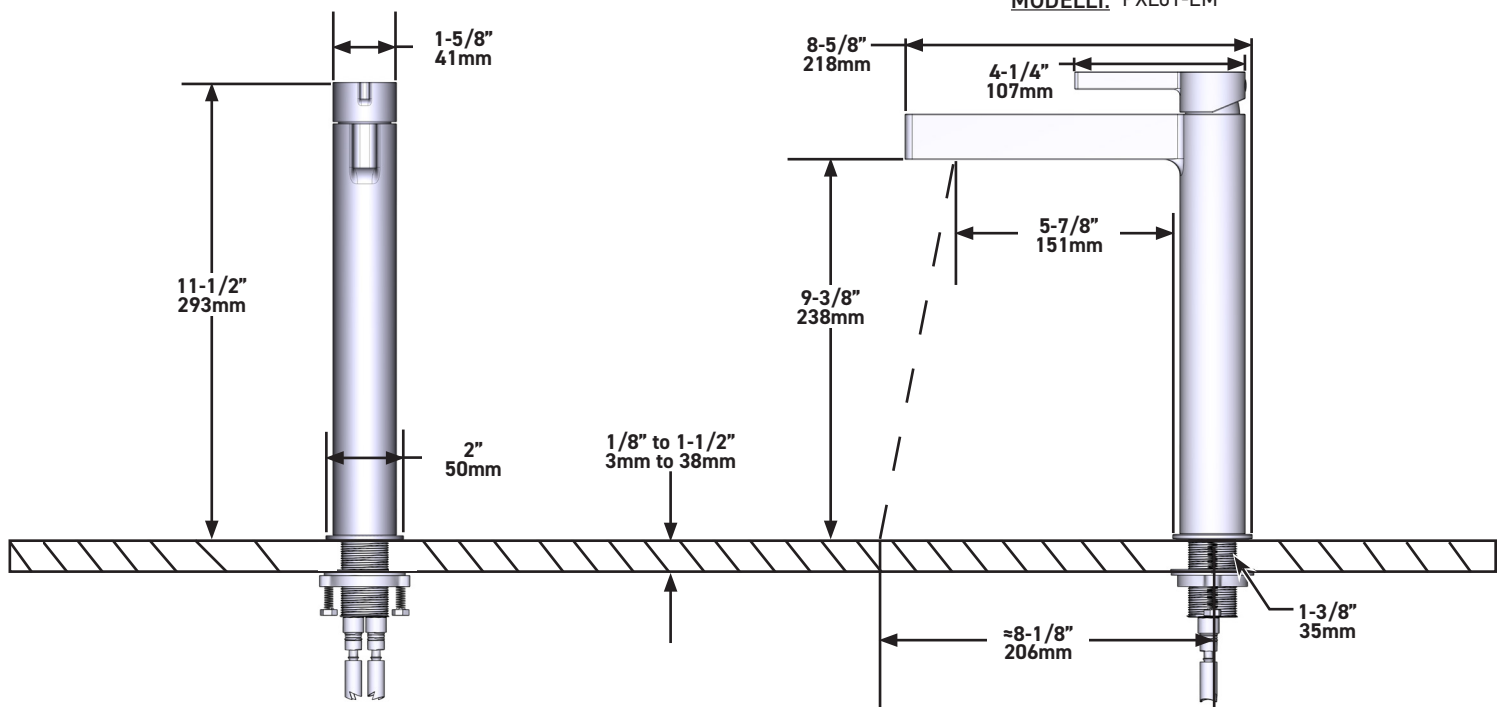

+44 (0)1952 221 100
www.riobel.design

A DISTINCTIVE MEMBER OF THE HOUSE OF ROHL