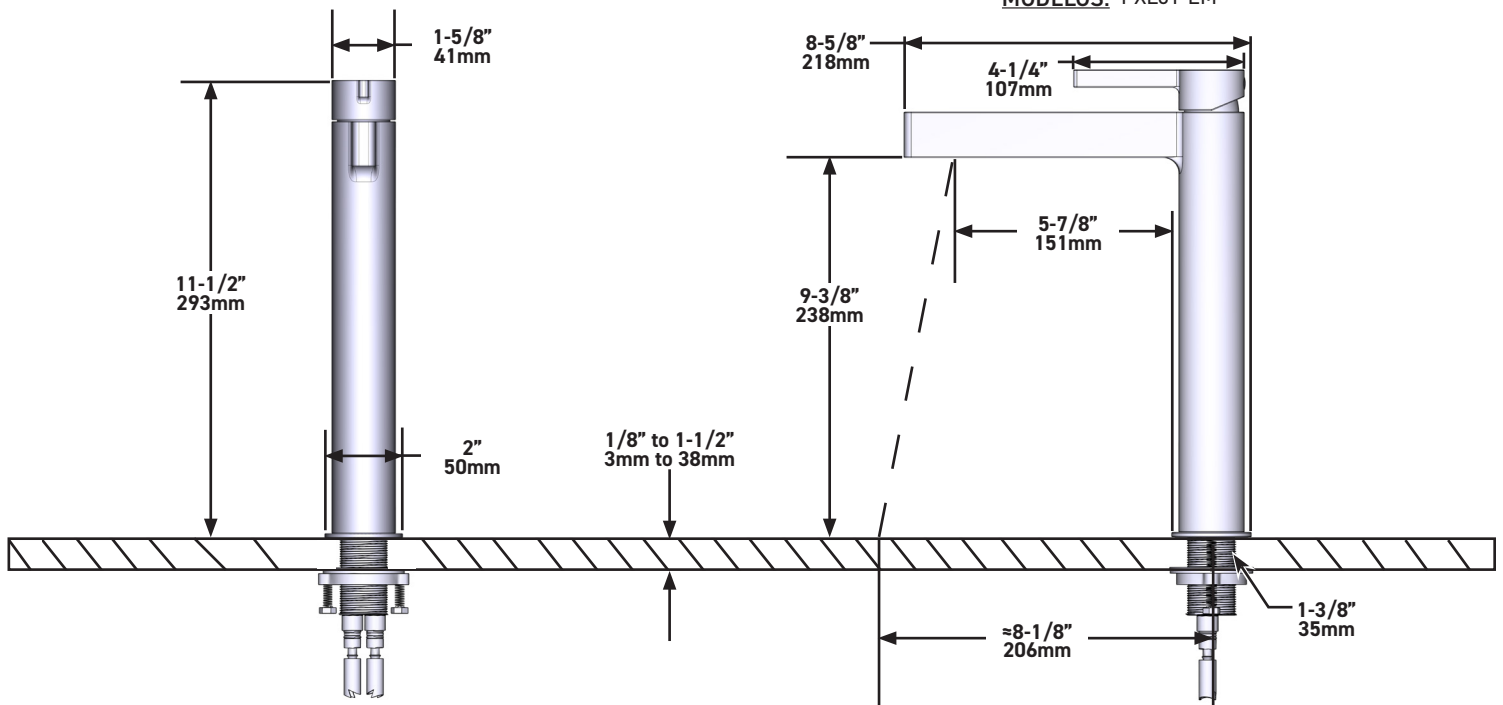

+44 (0)1952 221 100
www.riobel.design

A DISTINCTIVE MEMBER OF THE HOUSE OF ROHL