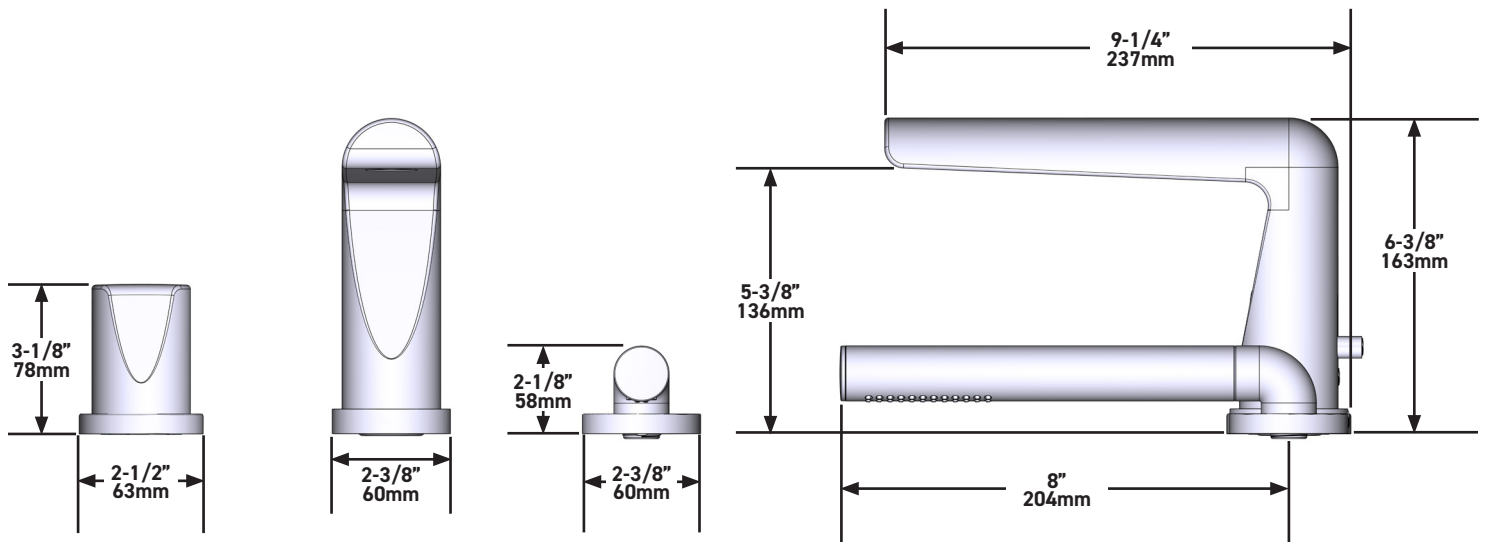

SPECIFICATIONS

DESCRIPTION

- TPB66-EM - Deck mounted bath shower mixer trim
- RH66-EM - Deck mounted bath shower mixer rough

FLOW

- 17 L/min, 60psi, 4 bar

WARRANTY

- www.riobel.design

Deck Mounted Bath Shower Mixer

- Nur Sichtteile
- Einstrahl-Handbrause

DURCHFLUSSMENGE

- 17 L/min, 60psi, 4 bar

GARANTIE

- www.riobel.design

Wannenrandarmatur mit Brause Sichtteil

MODELLE: TPB66-EM

+44 (0)1952 221 100
www.riobel.design