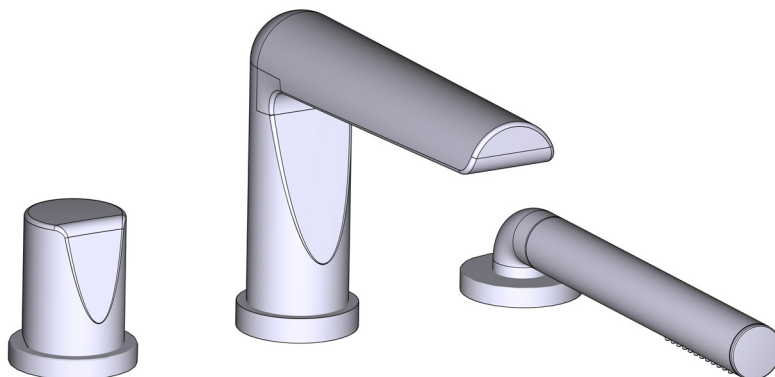

GARANTIE

- www.riobel.design

Corps à encastrer pour mitigeur de bain-douche sur gorge

MODÈLES: RH66-EM

+44 (0)1952 221 100
www.riobel.design

A DISTINCTIVE MEMBER OF THE HOUSE OF ROHL

SPECIFICHE

DESCRIZIONE

- TPB66-EM - Miscelatore bordovasca parte esterna
- RH66-EM - Miscelatore bordovasca parte incasso

FLUSSO

- 17 L/min, 60psi, 4 bar

GARANZIA

- www.riobel.design

Miscelatore bordovasca

MODELLI: PB66-EM

+44 (0)1952 221 100
www.riobel.design