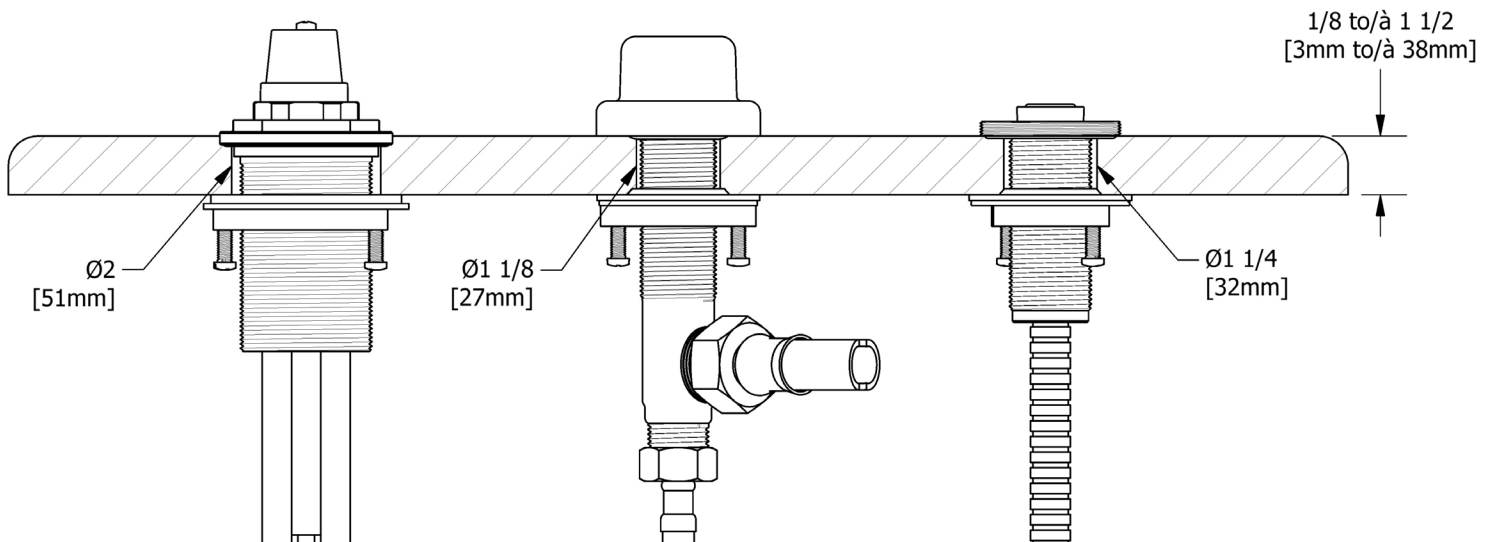

+44 (0)1952 221 100
www.riobel.design

A DISTINCTIVE MEMBER OF THE HOUSE OF ROHL