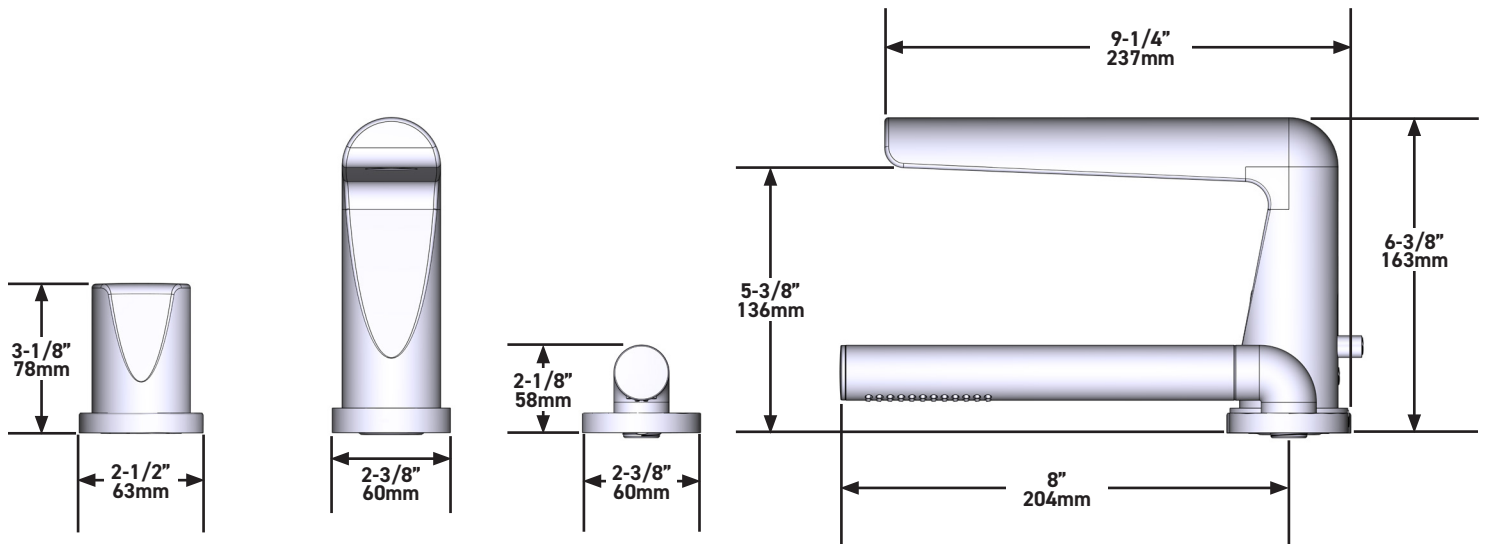

+44 (0)1952 221 100
www.riobel.design

A DISTINCTIVE MEMBER OF THE HOUSE OF ROHL