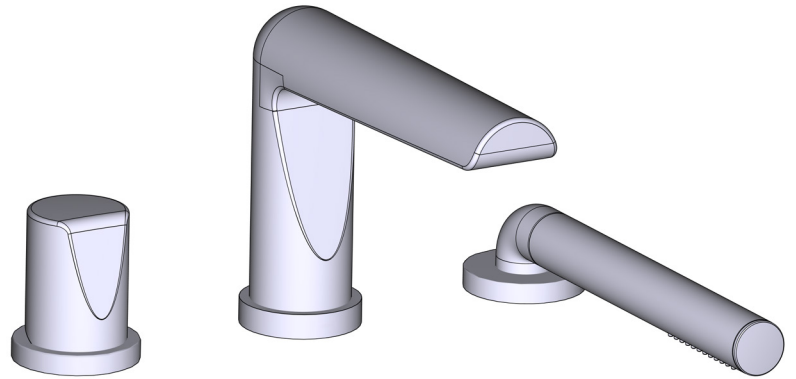

CARACTÉRISTIQUES TECHNIQUES

DESCRIPTION

- Plaque d'habillage seule
- Douchette anticalcaire 1 jet

DÉBIT

- 17 L/min, 60psi, 4 bar

GARANTIE

- www.riobel.design

Habillage pour corps à encastrer du mitigeur bain-douche sur gorge