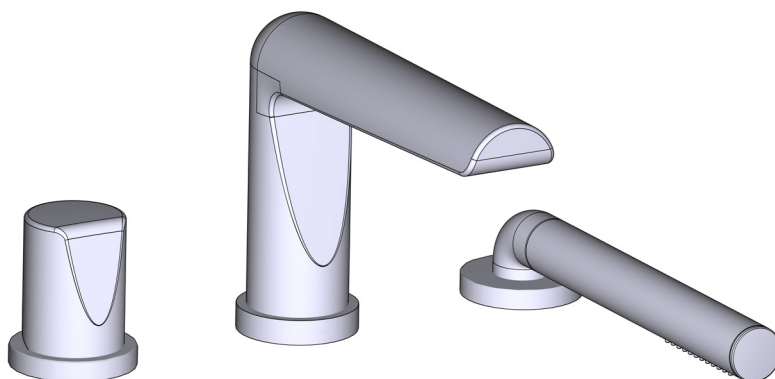

A DISTINCTIVE MEMBER OF THE HOUSE OF ROHL

SPECIFICHE

DESCRIZIONE

- Solo parte esterna
- Doccetta EasyClean con getto fisso

FLUSSO

- 17 L/min, 60psi, 4 bar

GARANZIA

- www.riobel.design

Miscelatore bordovasca parte esterna

MODELLI: TPB66-EM

+44 (0)1952 221 100
www.riobel.design

A DISTINCTIVE MEMBER OF THE HOUSE OF ROHL

SPECIFICHE

DESCRIZIONE

- Solo ruvido
- G1/2" congiunzione maschio

FLUSSO