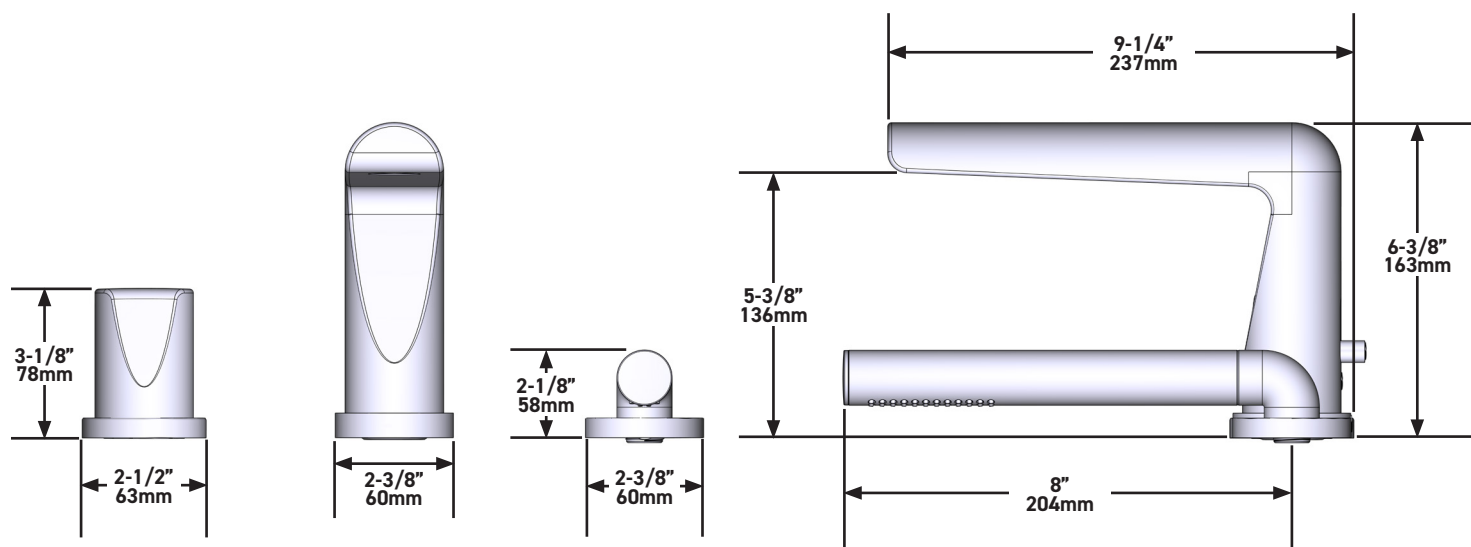

A DISTINCTIVE MEMBER OF THE HOUSE OF ROHL

SPECIFICHE

DESCRIZIONE

- Solo parte esterna
- Doccetta EasyClean con getto fisso

FLUSSO

- 17 L/min, 60psi, 4 bar

GARANZIA

- www.riobel.design

Miscelatore bordovasca parte esterna

MODELLI: TPB66-EM

+44 (0)1952 221 100
www.riobel.design

A DISTINCTIVE MEMBER OF THE HOUSE OF ROHL

SPECIFICHE

DESCRIZIONE

- Solo ruvido
- G1/2" congiunzione maschio

FLUSSO