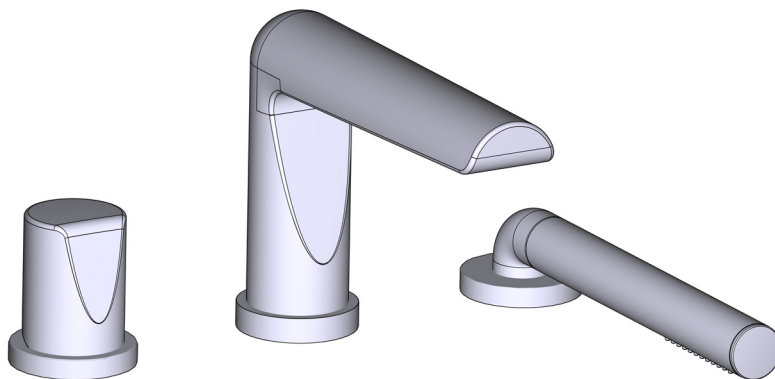

CARACTÉRISTIQUES TECHNIQUES

DESCRIPTION

- TPB66-EM - Habillage pour corps à encastrer du mitigeur bain-douche sur gorge
- RH66-EM - Corps à encastrer pour mitigeur de bain-douche sur gorge

DÉBIT

- 17 L/min, 60psi, 4 bar

GARANTIE

- www.riobel.design

Mitigeur de bain-douche pour montage sur gorge

MODÈLES: PB66-EM

+44 (0)1952 221 100
www.riobel.design

A DISTINCTIVE MEMBER OF THE HOUSE OF ROHL