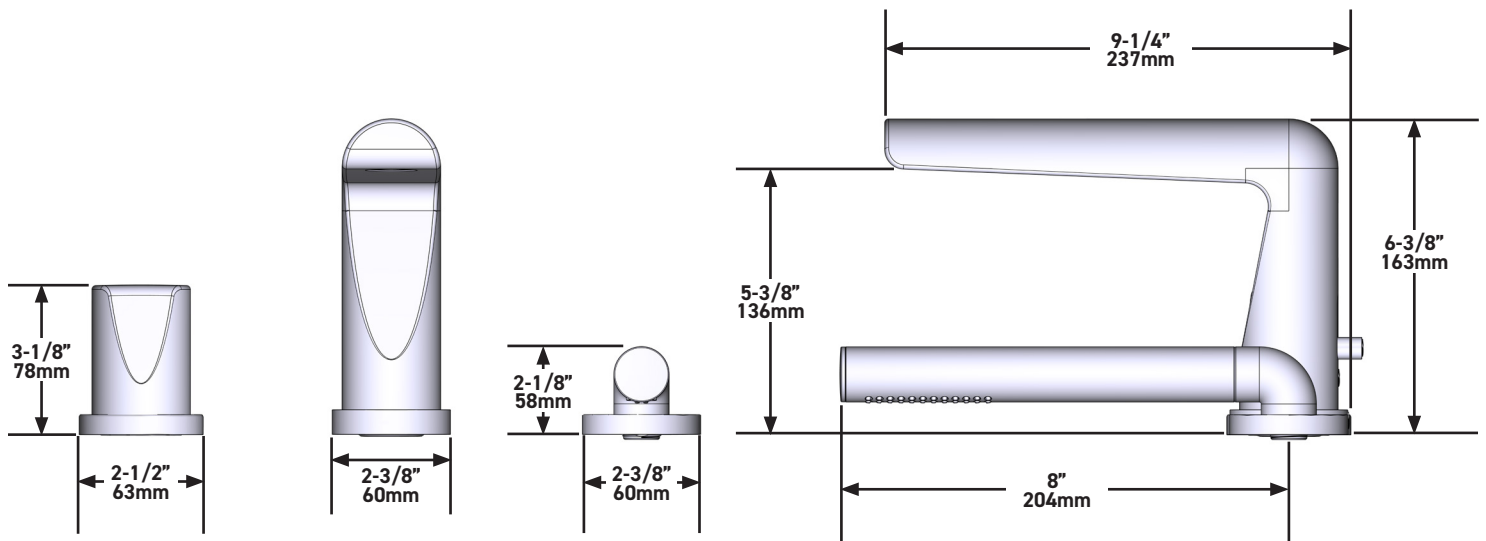

+44 (0)1952 221 100
www.riobel.design