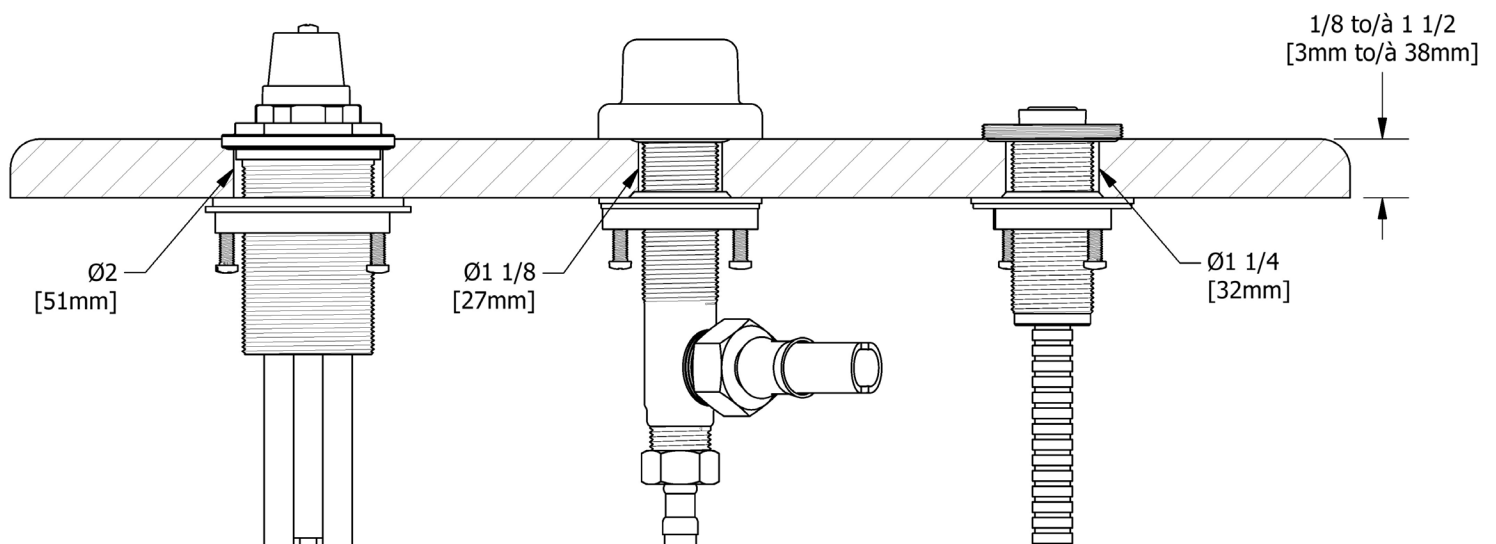

+44 (0)1952 221 100
www.riobel.design

A DISTINCTIVE MEMBER OF THE HOUSE OF ROHL