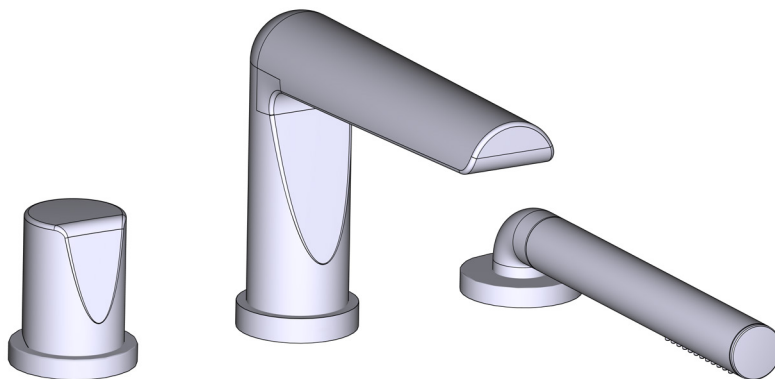

CARACTERÍSTICAS TÉCNICAS

DESCRIPCIÓN

- TPB66-EM - Conjunto embellecedor para cuerpo empotrado baño-ducha de repisa
- RH66-EM - Cuerpo empotrado para mezclador monomando baño-ducha de repisa

Caudal

- 17 L/min, 60psi, 4 bar

GARANTÍA

- www.riobel.design

Mezclador monomando baño-ducha de repisa

MODELOS: PB66-EM

+44 (0)1952 221 100
www.riobel.design

A DISTINCTIVE MEMBER OF THE HOUSE OF ROHL