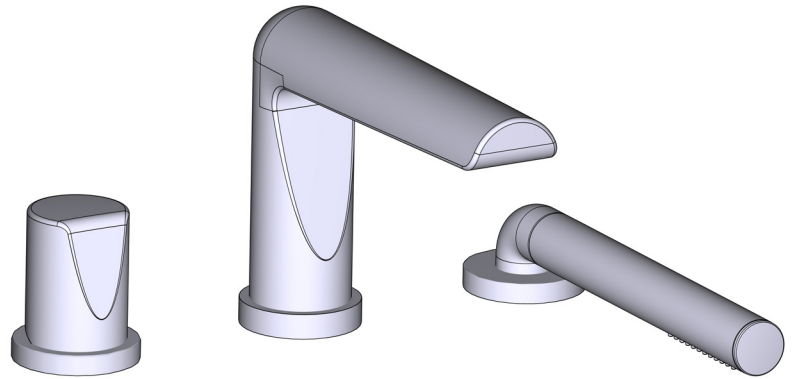

SPECIFICATIONS

DESCRIPTION

- TPB66-EM - Deck mounted bath shower mixer trim
- RH66-EM - Deck mounted bath shower mixer rough

FLOW

- 17 L/min, 60psi, 4 bar

WARRANTY

- www.riobel.design

Deck Mounted Bath Shower Mixer

- Rough only
- G1/2" male connections

FLOW

- 17 L/min, 60psi, 4 bar

WARRANTY

- www.riobel.design

Deck Mounted Bath Shower Mixer Rough

MODELS: RH66-EM

+44 (0)1952 221 100
www.riobel.design

- Nur Sichtteile
- Einstrahl-Handbrause

DURCHFLUSSMENGE

- 17 L/min, 60psi, 4 bar

GARANTIE

- www.riobel.design

Wannenrandarmatur mit Brause Sichtteil

MODELLE: TPB66-EM

+44 (0)1952 221 100
www.riobel.design