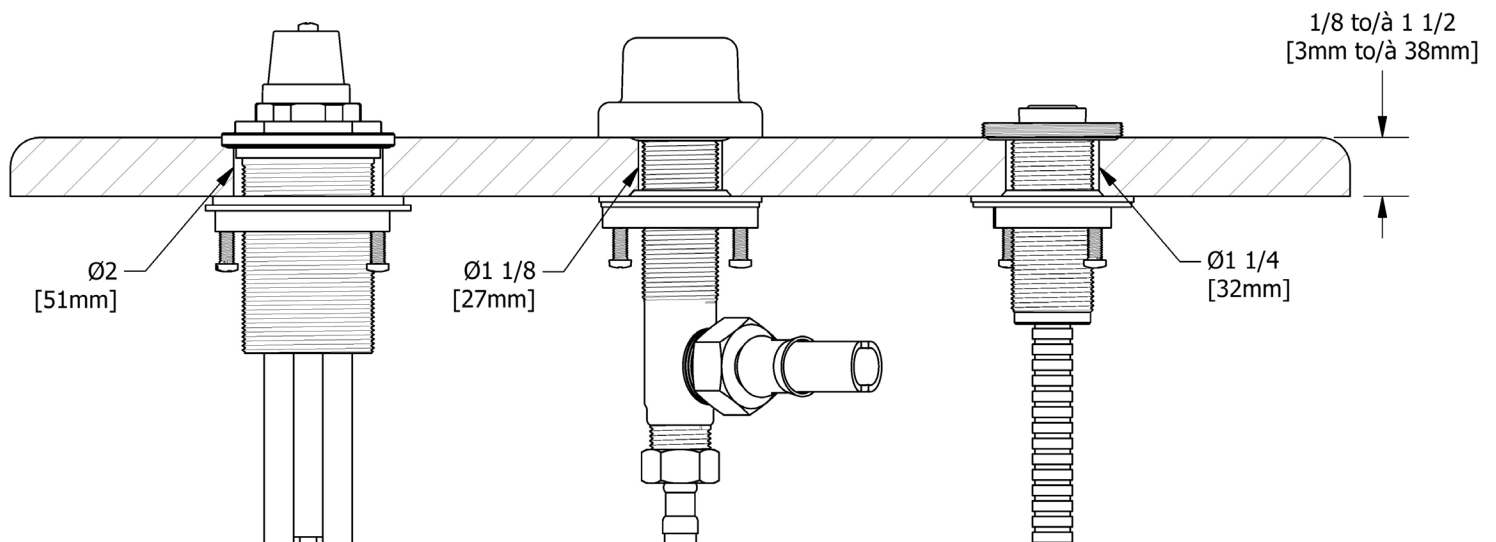

SPECIFICATIONS

DESCRIPTION

- TPB66-EM - Deck mounted bath shower mixer trim
- RH66-EM - Deck mounted bath shower mixer rough

FLOW

- 17 L/min, 60psi, 4 bar

WARRANTY

- www.riobel.design

Deck Mounted Bath Shower Mixer

DESCRIPCIÓN

- Solo áspero
- Conexión macho G1/2"

Caudal

- 17 L/min, 60psi, 4 bar

GARANTÍA

- www.riobel.design

Cuerpo empotrado para mezclador monomando baño-ducha de repisa

MODELOS: RH66-EM