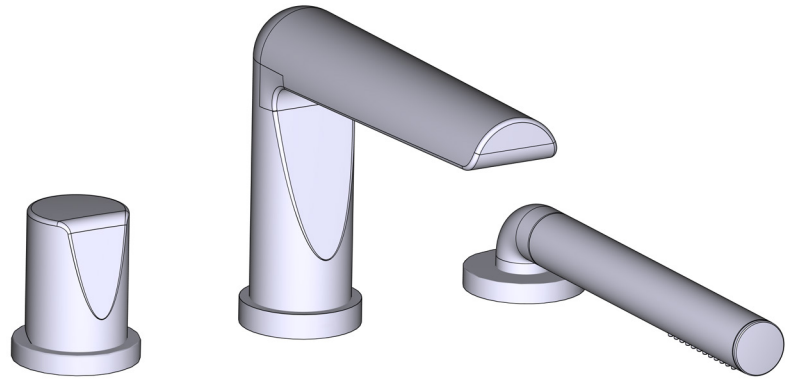

CARACTERÍSTICAS TÉCNICAS

DESCRIPCIÓN

- Solo placa embellecedora
- Ducha de mano anticalcárea de 1 jet

Caudal

- 17 L/min, 60psi, 4 bar

GARANTÍA

- www.riobel.design

Conjunto embellecedor para cuerpo empotrado baño-ducha de repisa

MODELOS: TPB66-EM