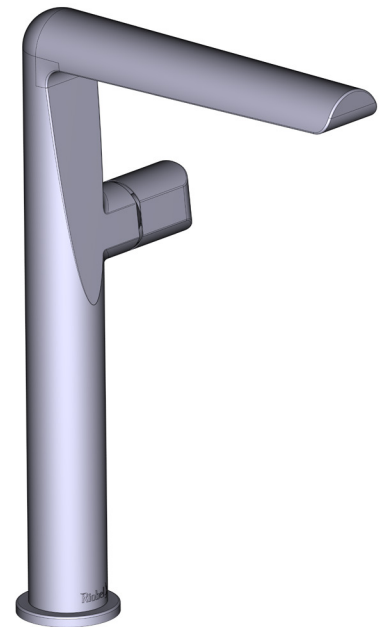

CARACTERÍSTICAS TÉCNICAS

DESCRIPCIÓN

- Conexión de G1/2"
- Adaptador G3/8" incluido
- Cartucho cerámico
- El kit de desagüe se vende por separado

CAUDAL

- 8.3 L/min, 60psi, 4 bar

GARANTÍA

- www.riobel.design