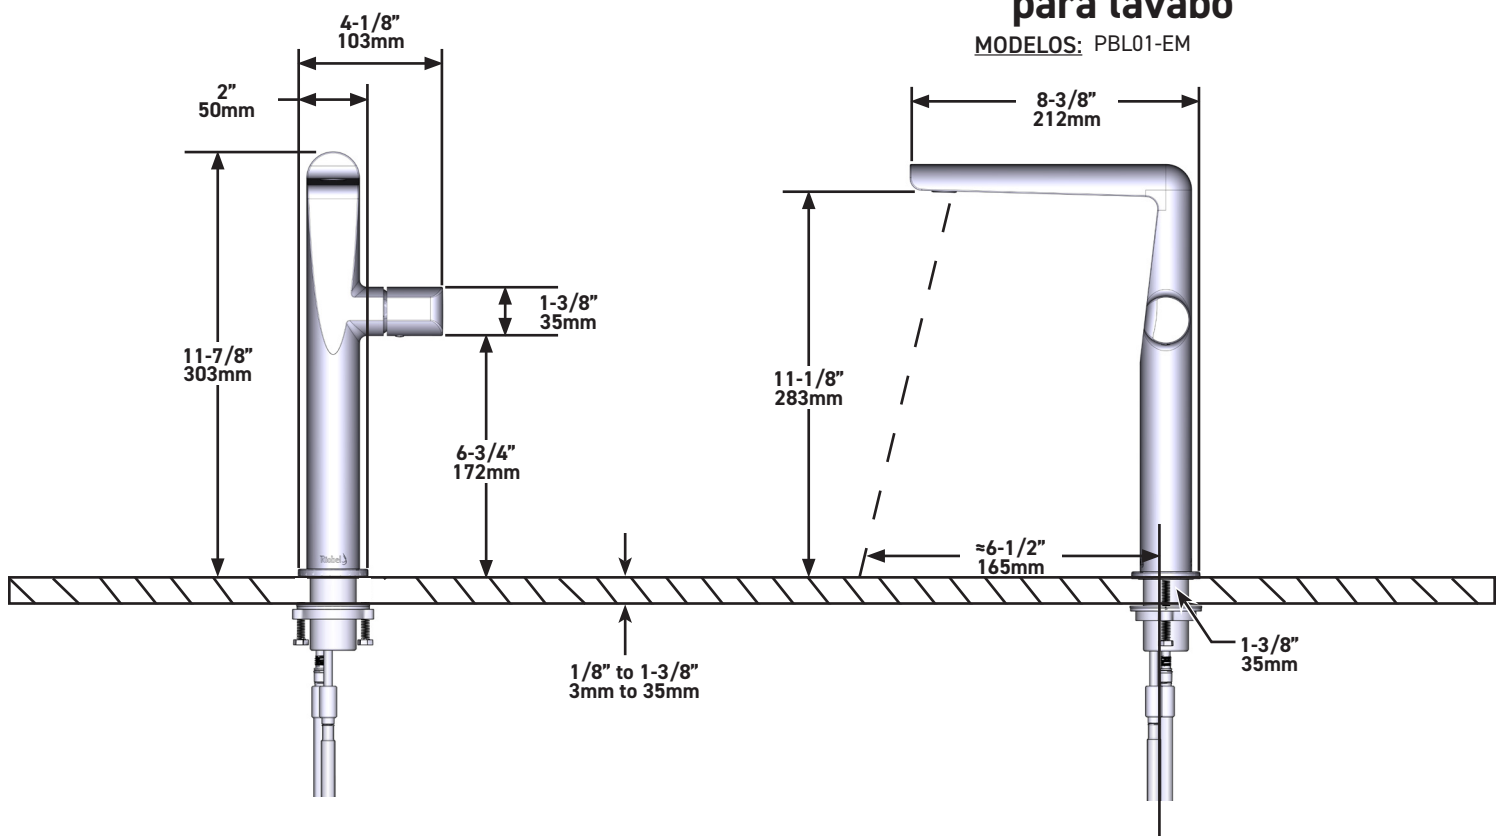

Mezclador monomando alto para lavabo

MODELOS: PBL01-EM

+44 (0)1952 221 100
www.riobel.design

A DISTINCTIVE MEMBER OF THE HOUSE OF ROHL