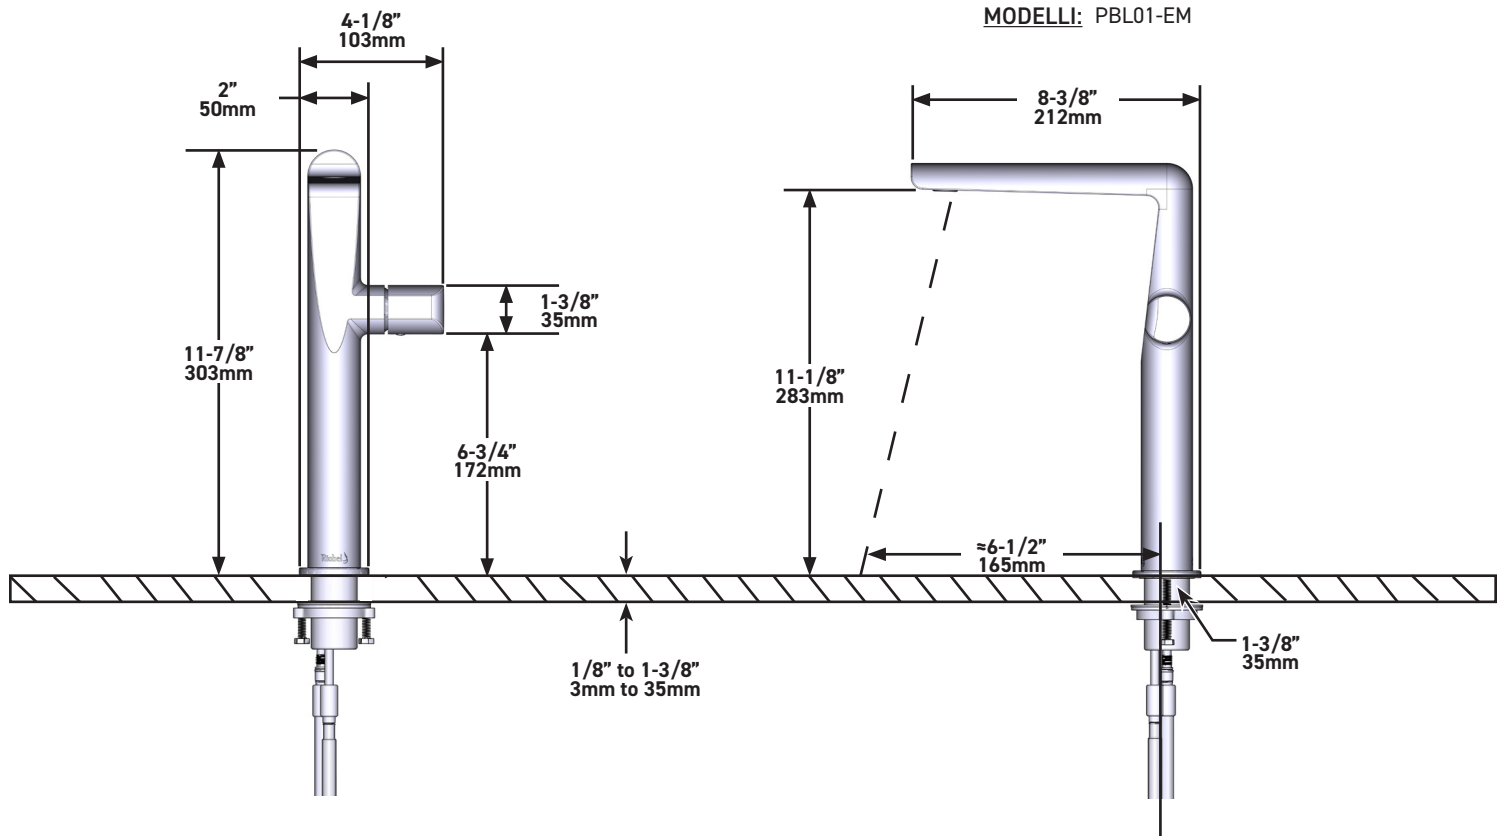

Miscelatore alto monocomando lavabo

MODELLI: PBL01-EM

+44 (0)1952 221 100
www.riobel.design

A DISTINCTIVE MEMBER OF THE HOUSE OF ROHL