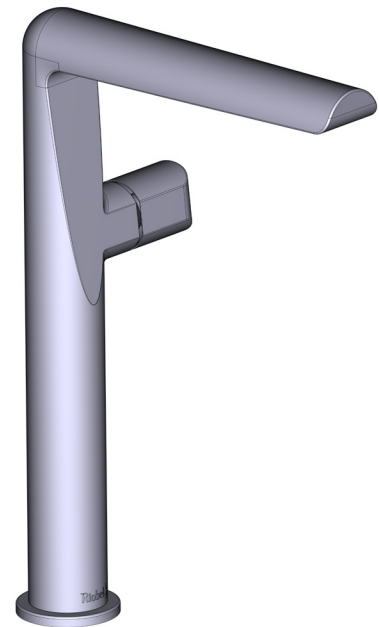

TECHNISCHE DATEN

BESCHREIBUNG

- Flexschläuche ½"
- Adapter G3/8" mitgeliefert
- Keramikkartusche
- Ablaufgarnitur muss separat erworben werden

DURCHFLUSSMENGE

- 8.3 L/min, 60psi, 4 bar

GARANTIE

- www.riobel.design