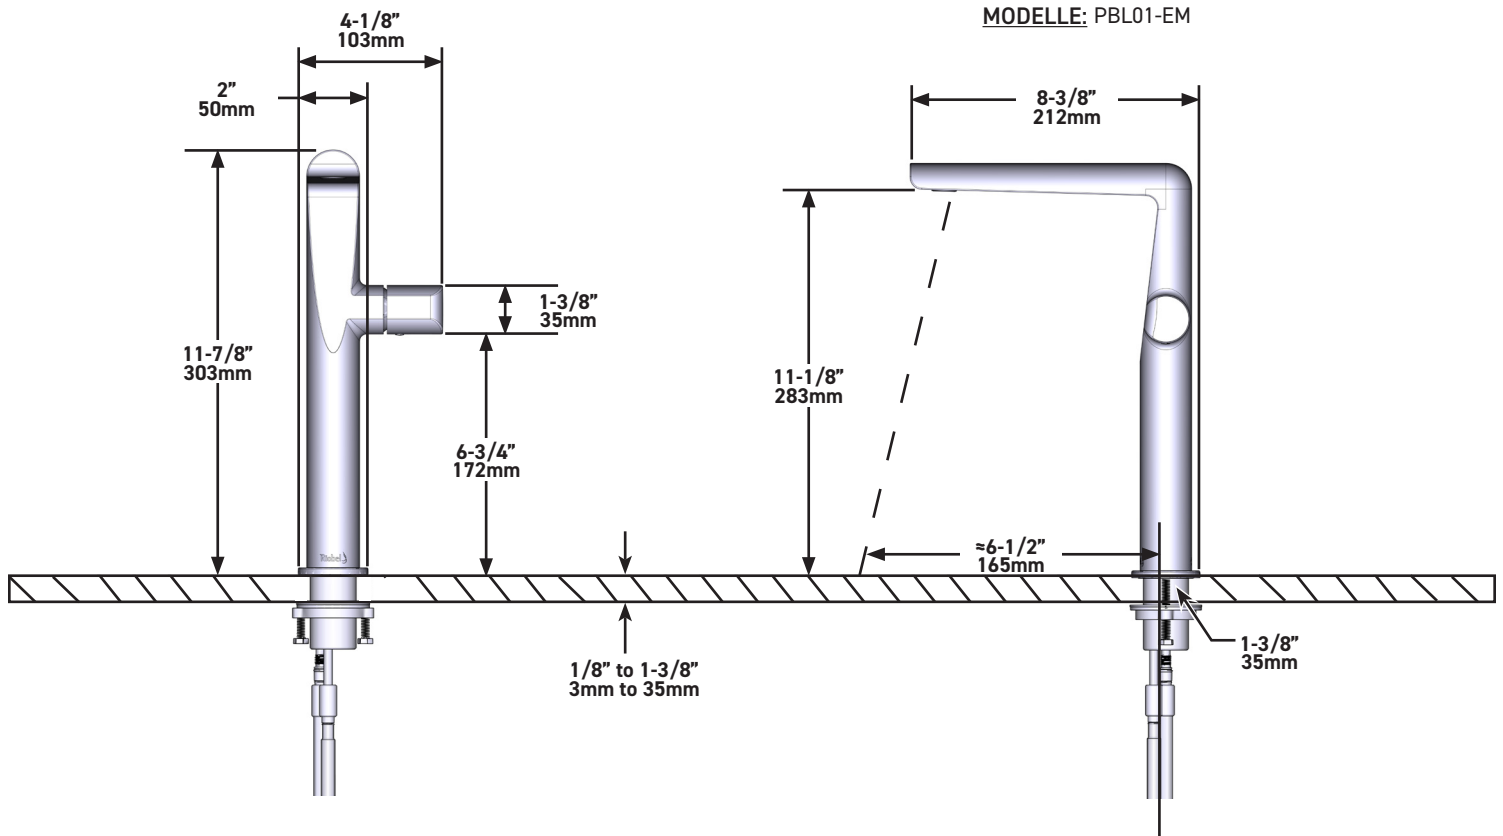

Hohe Einhand-Waschtischbatterie

MODELLE: PBL01-EM

+44 (0)1952 221 100
www.riobel.design

A DISTINCTIVE MEMBER OF THE HOUSE OF ROHL