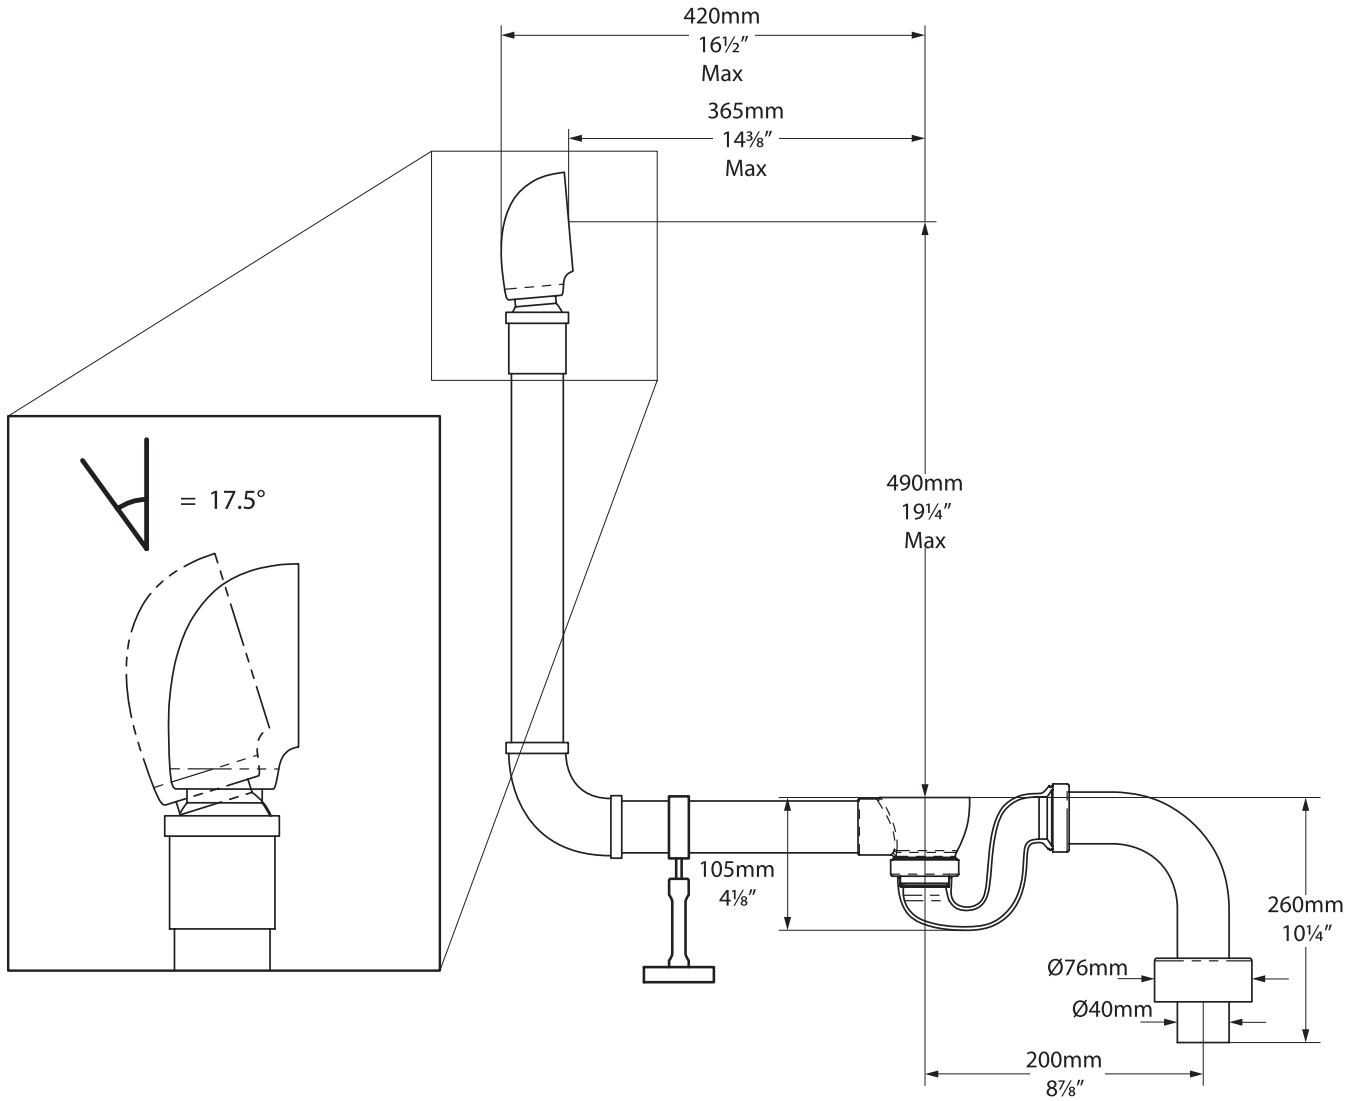

 Modern 'push control' plug waste kit for baths with overflow hole  
Polished chrome (shown)

 Ab - und Überlaufgarnitur mit modernem Klickverschluss für Wannen mit Überlauf  
Chrom poliert (abgebildet)

 Vidage bonde moderne "clic-clac" avec trou de trop-plein pour baignoires  
Chromé (voir photo)

 Vaciador moderno con tapón push up - down, para bañeras con agujero rebosadero  
Cromado brillante (ver foto)

 Sistema di scarico moderno con tappo a pressione per vasche con foro per troppopieno  
Cromo metallico lucidato (mostrato)

# K30

K30-\*\*

Depth of Water Seal Conforms to BS EN 274-1