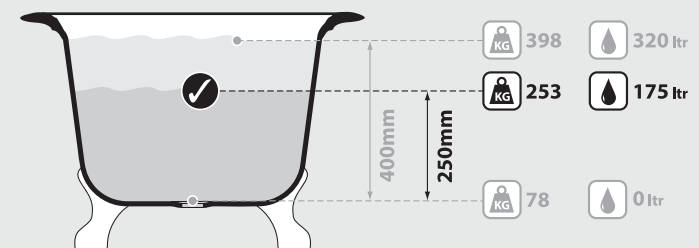

Overflow hole
Mit Überlauf
Avec trou de trop-plein
Con agujero rebosadero
Troppopieno

K30

K31

Radford 51 basin

Staffordshire Taps

Related collections

Radford

RAD-N-xx-OF

Top view

Rim Detail

Side view

Front view

Section BB

Shown with K31 waste kit

Section AA

*All measurements subject to +/-5% tolerance