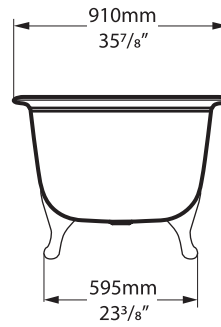

Overflow hole
Mit Überlauf
Avec trou de trop-plein
Con agujero rebosadero
Troppopieno

K30

K31

Radford 51 basin

Staffordshire Taps

Related collections

Radford

RAD-N-xx-OF

Top view

Rim Detail

Side view

Front view

Section BB

Shown with K31 waste kit

Section AA

*All measurements subject to +/-5% tolerance